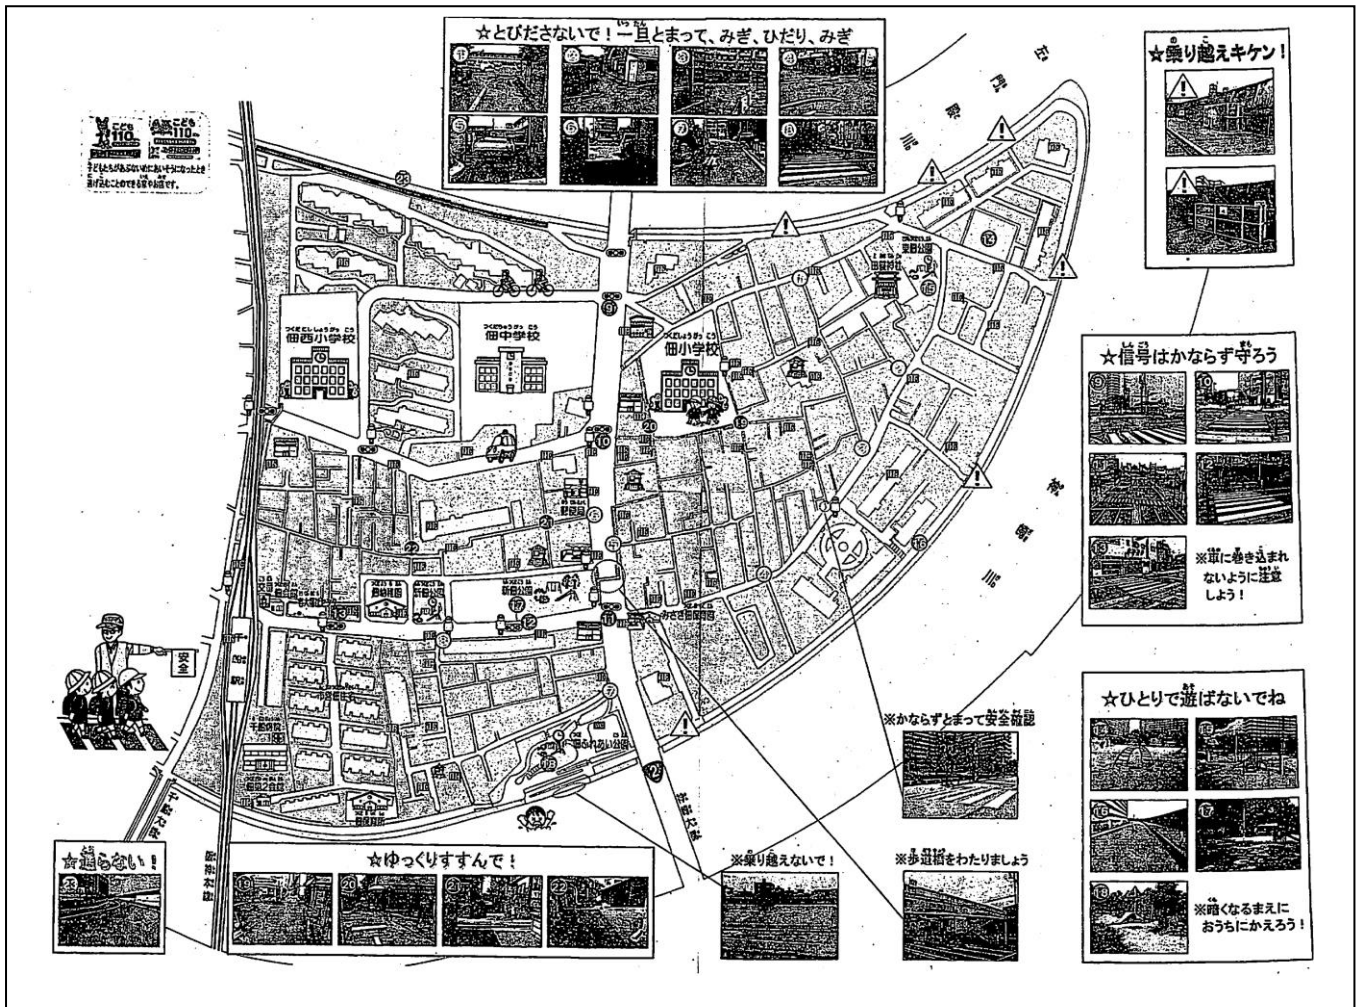

おおさかしりつつくだしょうがっこうく
大阪市立 佃小学校区

こう つう あん ぜん
交通安全マップ

ほんこうこうく つうがくる つぎ ぼしよ きけん
★本校校区の通学路では、次のような場所が危険です。
とうげこうじ ちゅうい
登下校時には注意しましょう！

こうくちず
〈校区地図〉

★地域の皆様へ

・登下校時間帯には付近の見守りにご協力をお願いします。

★付近を車で通行する皆様へ

・この付近では、子どもたちの安心・安全のため、速度を落として安全運転をお願いします。