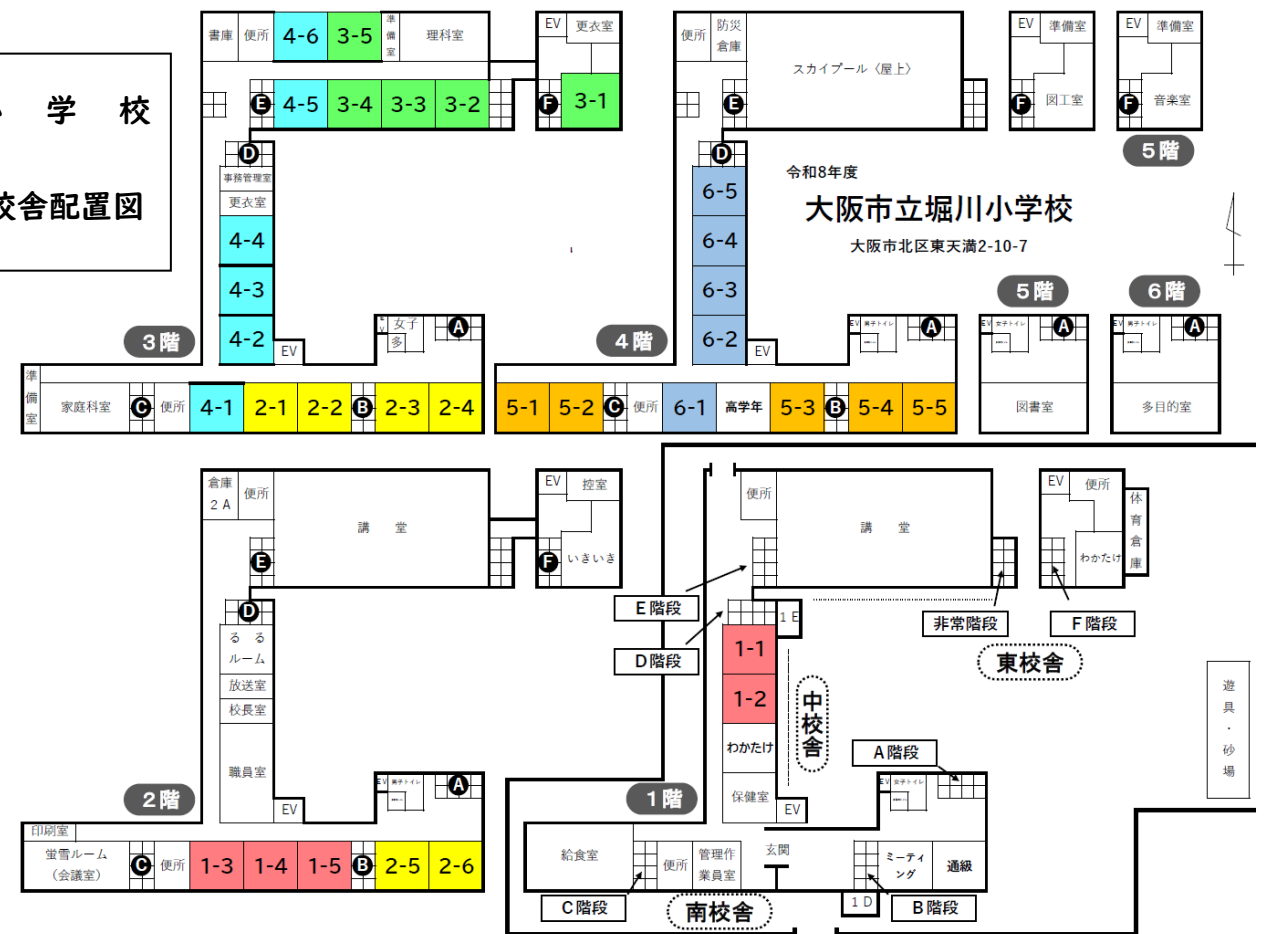

今年度の行事予定について 予定ですので、変更される場合があります。

1学期
始業式 4月8日(水)
終業式 7月16日(木)

2学期
始業式 8月25日(火)
終業式 12月23日(水)

3学期
始業式 1月12日(火)
修了式 3月24日(水)

◇学習参観①(懇談会あり)
◇4月28日(火)

◆学習参観②
◆6月17日(水)

6年修学旅行 志摩・二見・鳥羽方面
5月27日(水)～28日(木)

5年林間学習 鉢伏高原
7月28日(火)～7月30日(木)

家庭訪問
5月7日・8日・11日・12日の4日間

スポーツフェスティバル
10月10日(土)

6年全国学力・学習状況調査
4月23日(木)

本年度も、スポーツフェスティバルで6年生がマーチングを
発表する予定です。

堀川小学校 令和8年度校舎配置図

※ 4年生は委員会(5・6年)のある木曜日は、5時間で下校します。

※ 4年生はクラブ(4・5・6年)のある木曜日は、6時間で下校します。

※ 4年生はクラブも委員会もない木曜日は、6時間で下校します。