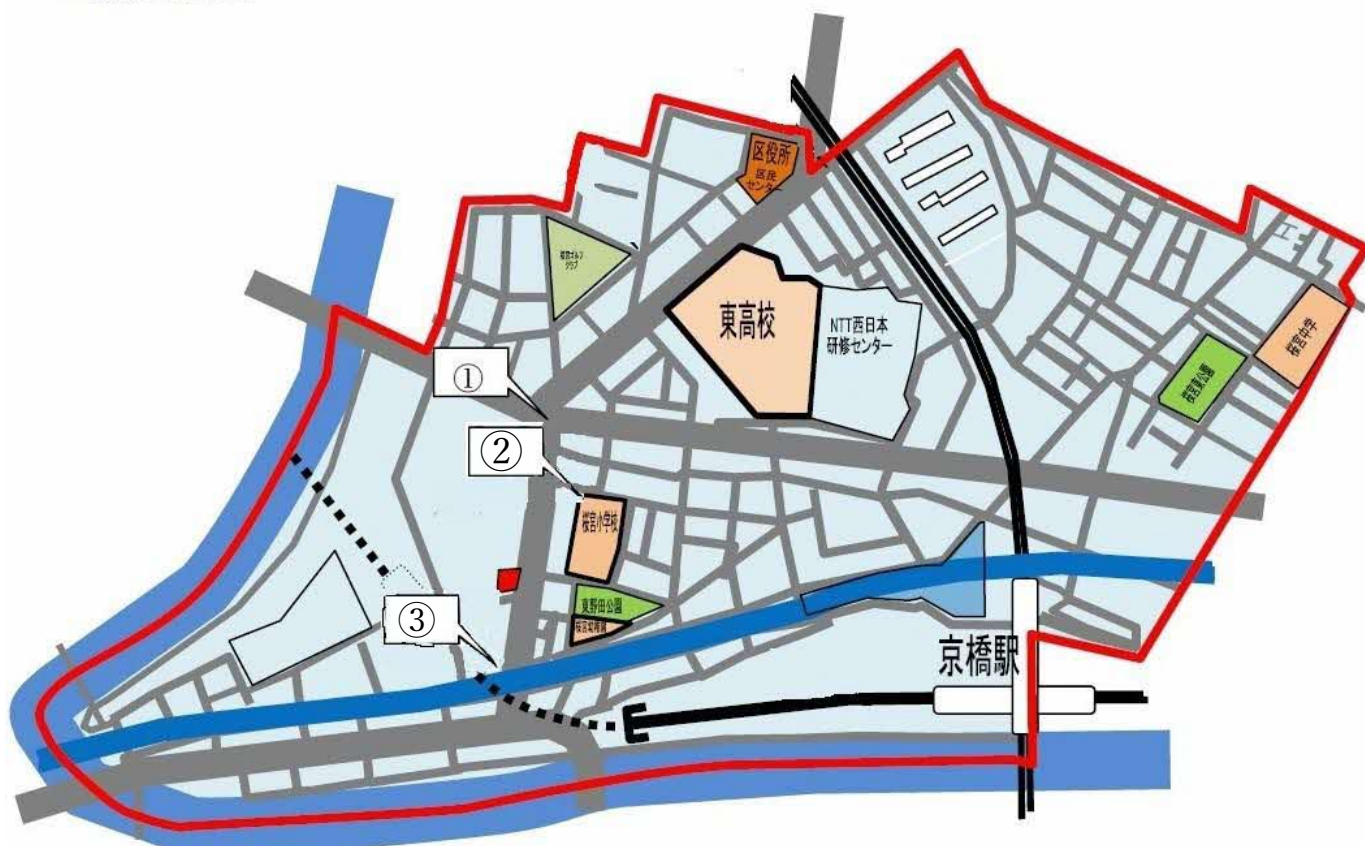

こうつうあんぜん 交通安全マップ

ほんこうこうく とく き ぼしよ どうげこうじ ちゅうい
★本校校区で、特に気をつけてほしい場所です。登下校時には、注意しましょう！

こうくちず 校区地図

①	東野田交差点	交通量が多い。横断時に、右左折の車両に気をつける。
②	小学校正門前	登下校時には交通規制中だが、進入車両がある。
③	京阪電車ガード下付近	交通量が多い。横断時に、右左折の車両に気をつける。

★ 地域の皆様へ

登下校時間帯には付近の見守りにご協力をお願いします。

★ 付近を車で通行する皆様へ

子どもたちの安心・安全のため、速度を落として安全運転をお願いします。