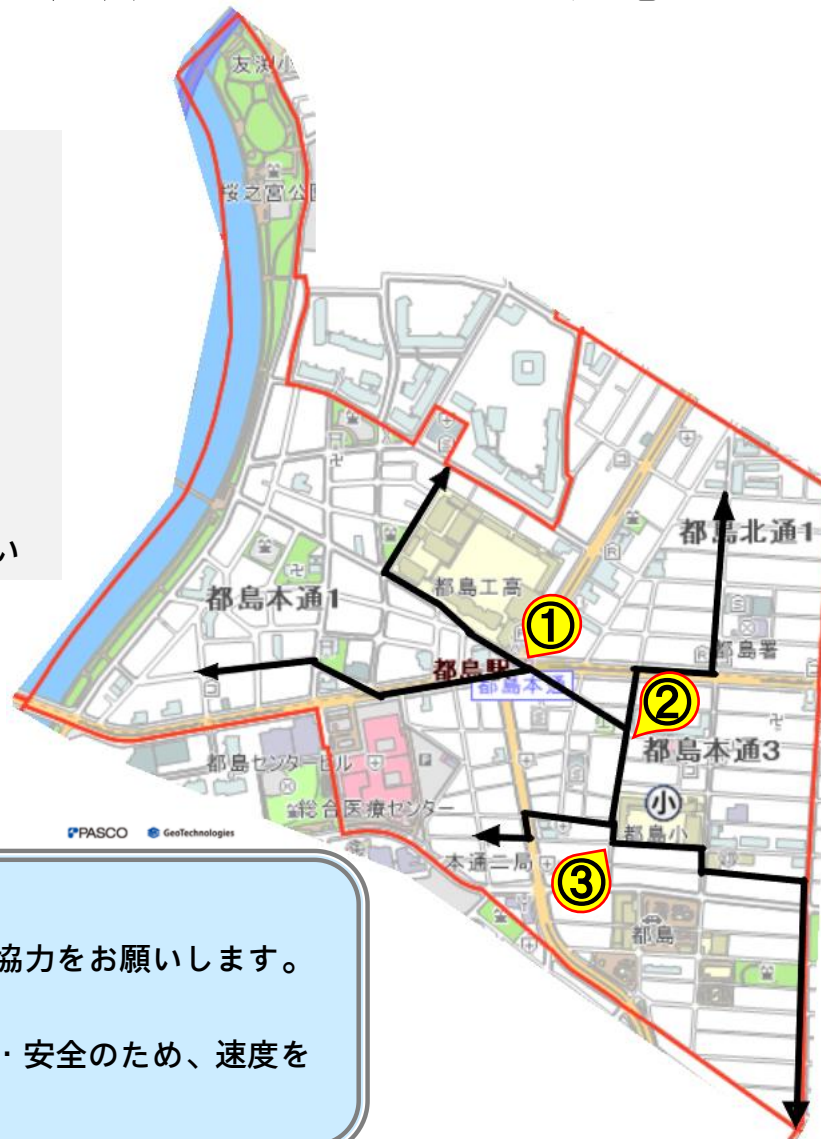

大阪市立都島小学校 交通安全マップ

★本校校区では、次のようなところに注意して登下校しましょう★

① 都島本通交差点

自転車・歩行者も含め、交通量が多い

② 五差路のような交差点

いろいろな方向から車がやってくる
大通りにつながる道で交通量も多い

③ 都島小正門前交差点

信号のない横断歩道で右側が見えにくい

☆地域・保護者の皆様へ

登下校時には、児童の見守りにご協力をお願いします。

☆付近を車で通行する皆様へ

この付近では、子どもたちの安心・安全のため、速度を落として安全運転をお願いします。