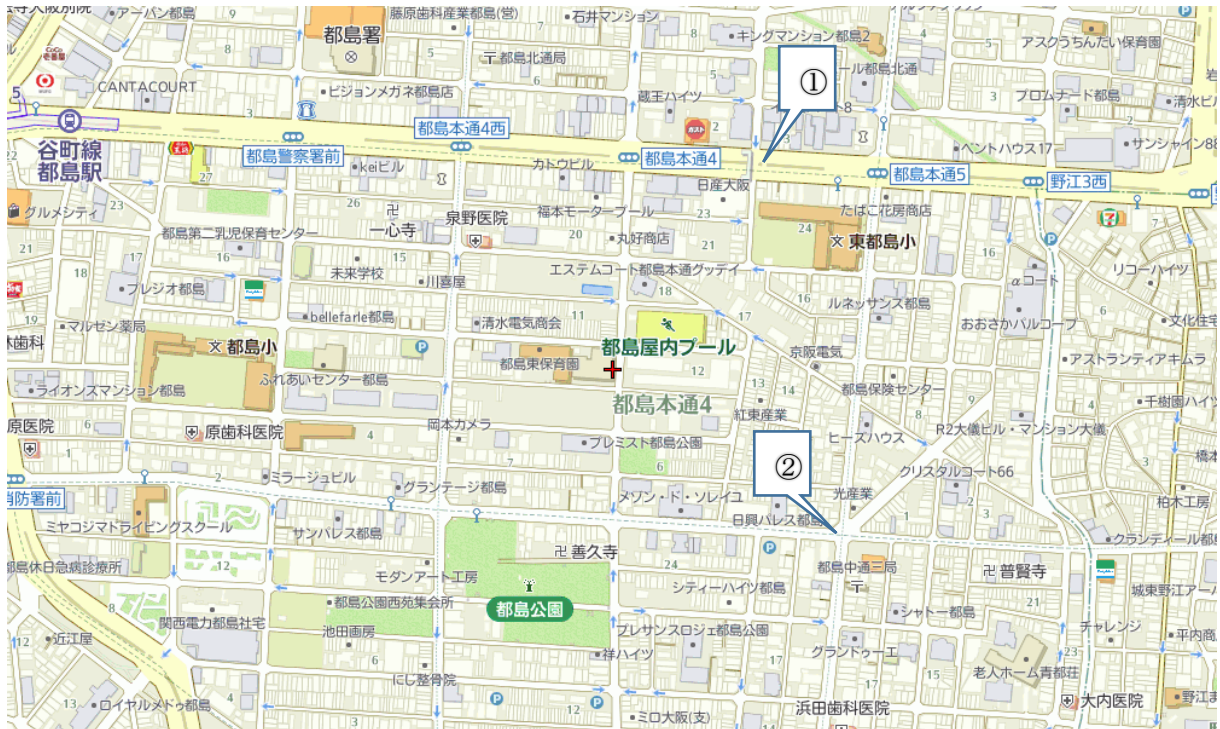

おおさかしりっひがしみやこしましょうがっこうく
大阪市立東都島小学校区

こう とう あん ぜん
交通安全マップ

ほんこうこうく とうがくる つぎ ばしよ きけん
★本校校区の通学路では、次のような場所が危険です。
とうげこうじ ちゆうい
登下校時には注意しましょう！

こうくちず
<校区地図>

	場 所	状 況
①	都島通り	車の交通量が多い。
②	都島中通り	車の交通量が多い。
③		
④		

★地域の皆様へ

・登下校時間帯には付近の見守りにご協力をお願いします。

★付近を車で通行する皆様へ

・この付近では、子どもたちの安心・安全のため、速度を落として安全運転をお願いします。