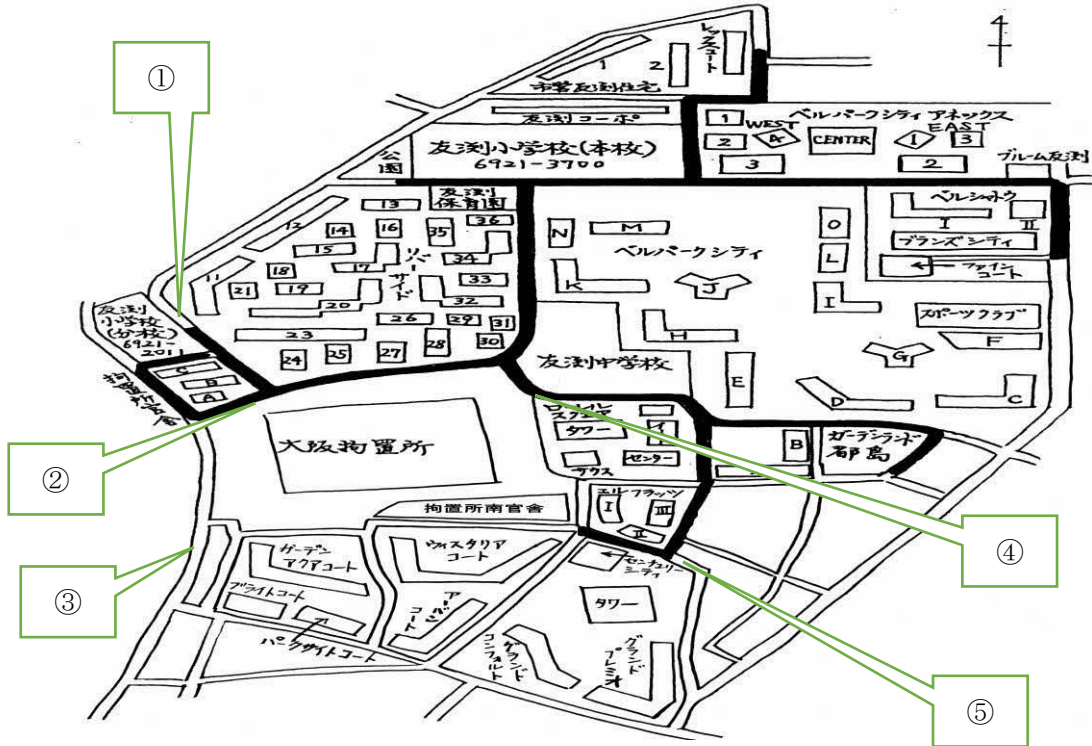

あん ぜん
安全マップ

ほんこうこうく つぎ ばしよ きけん
 ★本校校区では、次のような場所が危険です。
 どうげこうじ ちゅうい
 登下校時には注意しましょう！

こうくちず
 <校区地図>

場 所	状 況
① 友渚小学校分校横の道路	段差あって危険。自動車の信号無視が多いので横断歩道注意。
② 大阪拘置所横の T 字交差点	視界悪い（出会い頭でぶつかりそうになる）。
③ 大川沿いの道路	自動車の通行量が多い。
④ 友渚中学校横の歩道	夜暗い。道幅が狭い。
⑤ セントプレスタワー北側 T 字交差点	横断歩道なし。自転車がいきなり飛び出してくることもあり。

★地域の皆様へ

・登下校時間帯には付近の見守りにご協力をお願いします。

★付近を車で通行する皆様へ

・この付近では、子どもたちの安心・安全のため、速度を落として安全運転をお願いします。