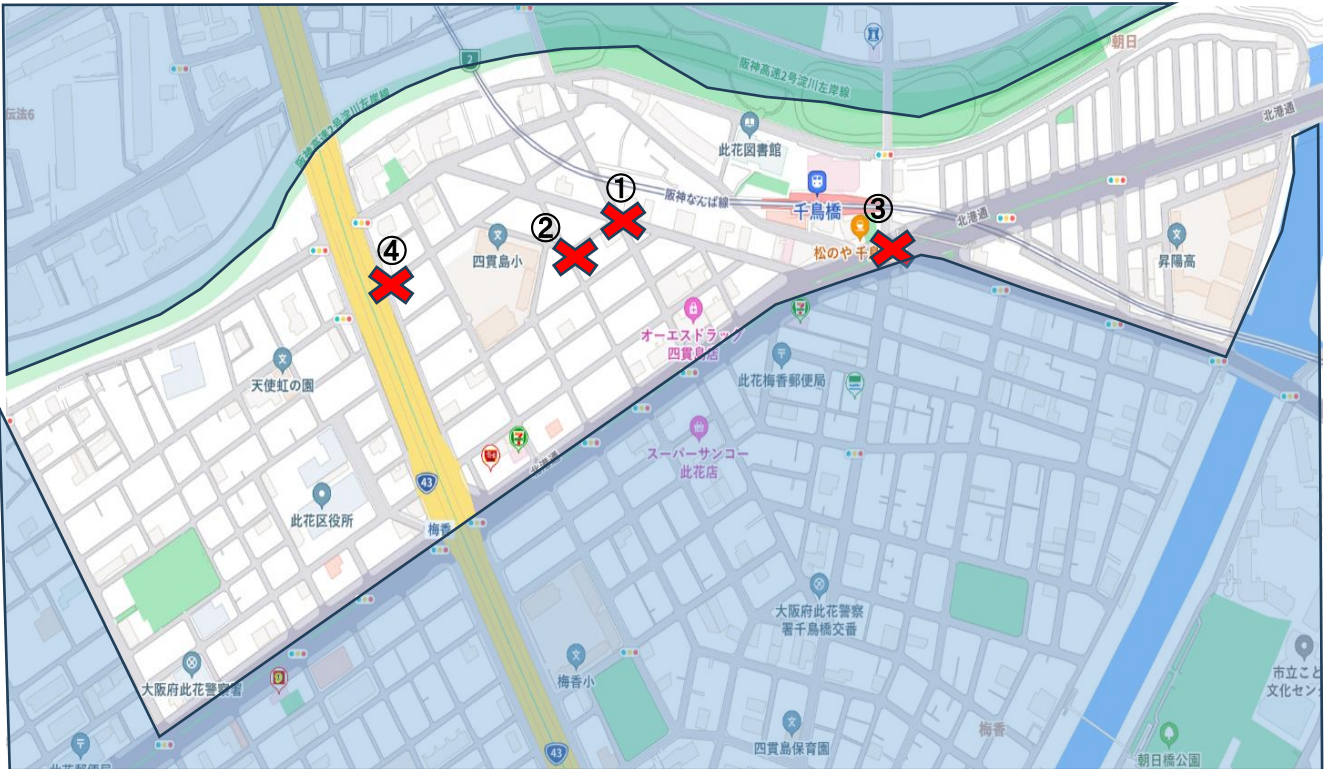

おおさかしりつしかんじましようがっこうく
大阪市立四貫島小学校区 あんぜん

交通安全マップ

★本校校区では、次のような場所が危険です。

登下校時には注意しましょう！

<校区地図>

	場 所	状 況
①	千鳥橋交差点	駅前で、自転車や人通りが多い。 自動車だけでなく自転車に要注意。
②	二つの商店街と公道の交差する地点	多方向からの通行、見通しが悪い
③	文徳地蔵南東部の交差点	南北方向時間規制なし、見通しが悪い
④	43号線高架下側道交差点	通勤等で車両が多い。見通しが悪い。

★地域の皆様へ

・登下校時間帯には付近の見守りにご協力をお願いします。

★付近を自転車や車で通行する皆様へ

・この付近では、子どもたちの安心・安全のため、速度を落として安全運転をお願いします。