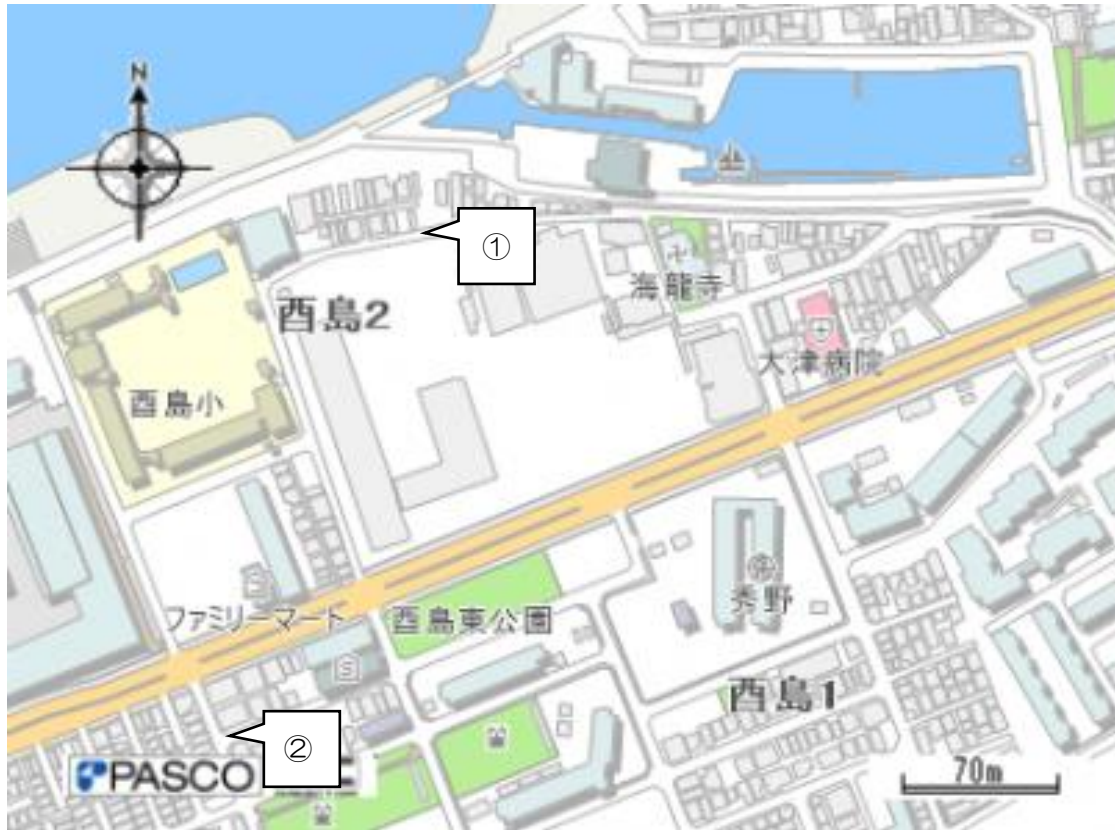

おおさかしりっといしまししょうがっこうく
大阪市立西島小学校区

安全マップ

★本校校区では、次のような場所が危険です。
登下校時には注意しましょう！

<校区地図>

	場所	状況
①	元此花総合高校北側	道幅が狭い。
②	喫茶店横	道幅が狭い。
③		
④		

★地域の皆様へ

・登下校時間帯には付近の見守りにご協力をお願いします。

★付近を車で通行する皆様へ

・この付近では、子どもたちの安心・安全のため、速度を落として安全運転をお願いします。