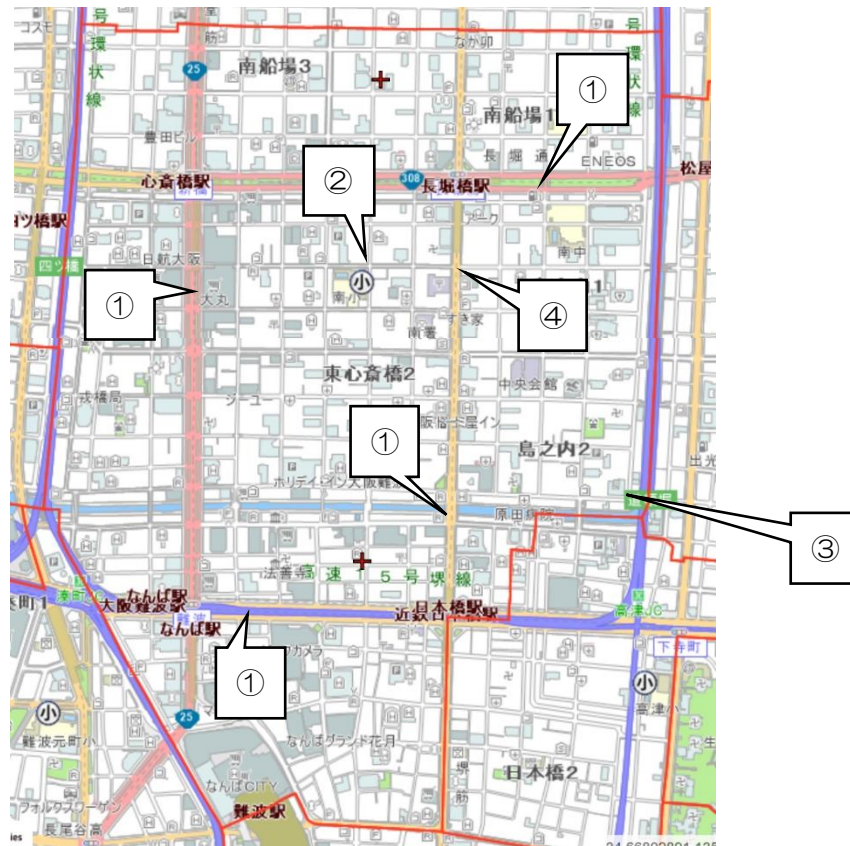

あん ぜん
安全マップ

ほんこうこうく つぎ ばしよ きげん
★本校校区では、次のような場所が危険です。

とうげこうじ ちゅうい
登下校時には注意しましょう！

こうくちず
＜校区地図＞

	場 所	状 況
①	御堂筋・長堀橋筋・堺筋・千日前通	車の交通量が特に多い。
②	小学校の北東角の交差点	信号がないため、横断注意
③	校区全体	歩道が少ないため、登校注意
④	長堀橋駅出口の交差点	信号待機場所が狭いため注意

ちいき みなさま
★地域の皆様へ

とうげこうじかんたい ふきん みまも きょうりょく ねが
・登下校時間帯には付近の見守りにご協力をお願いします。

ふきん くるま つうこう みなさま
★付近を車で通行する皆様へ

ふきん こ あんしん あんぜん そくど お
・この付近では、子どもたちの安心・安全のため、速度を落として
あんぜんうんてん ねが
安全運転をお願いします。