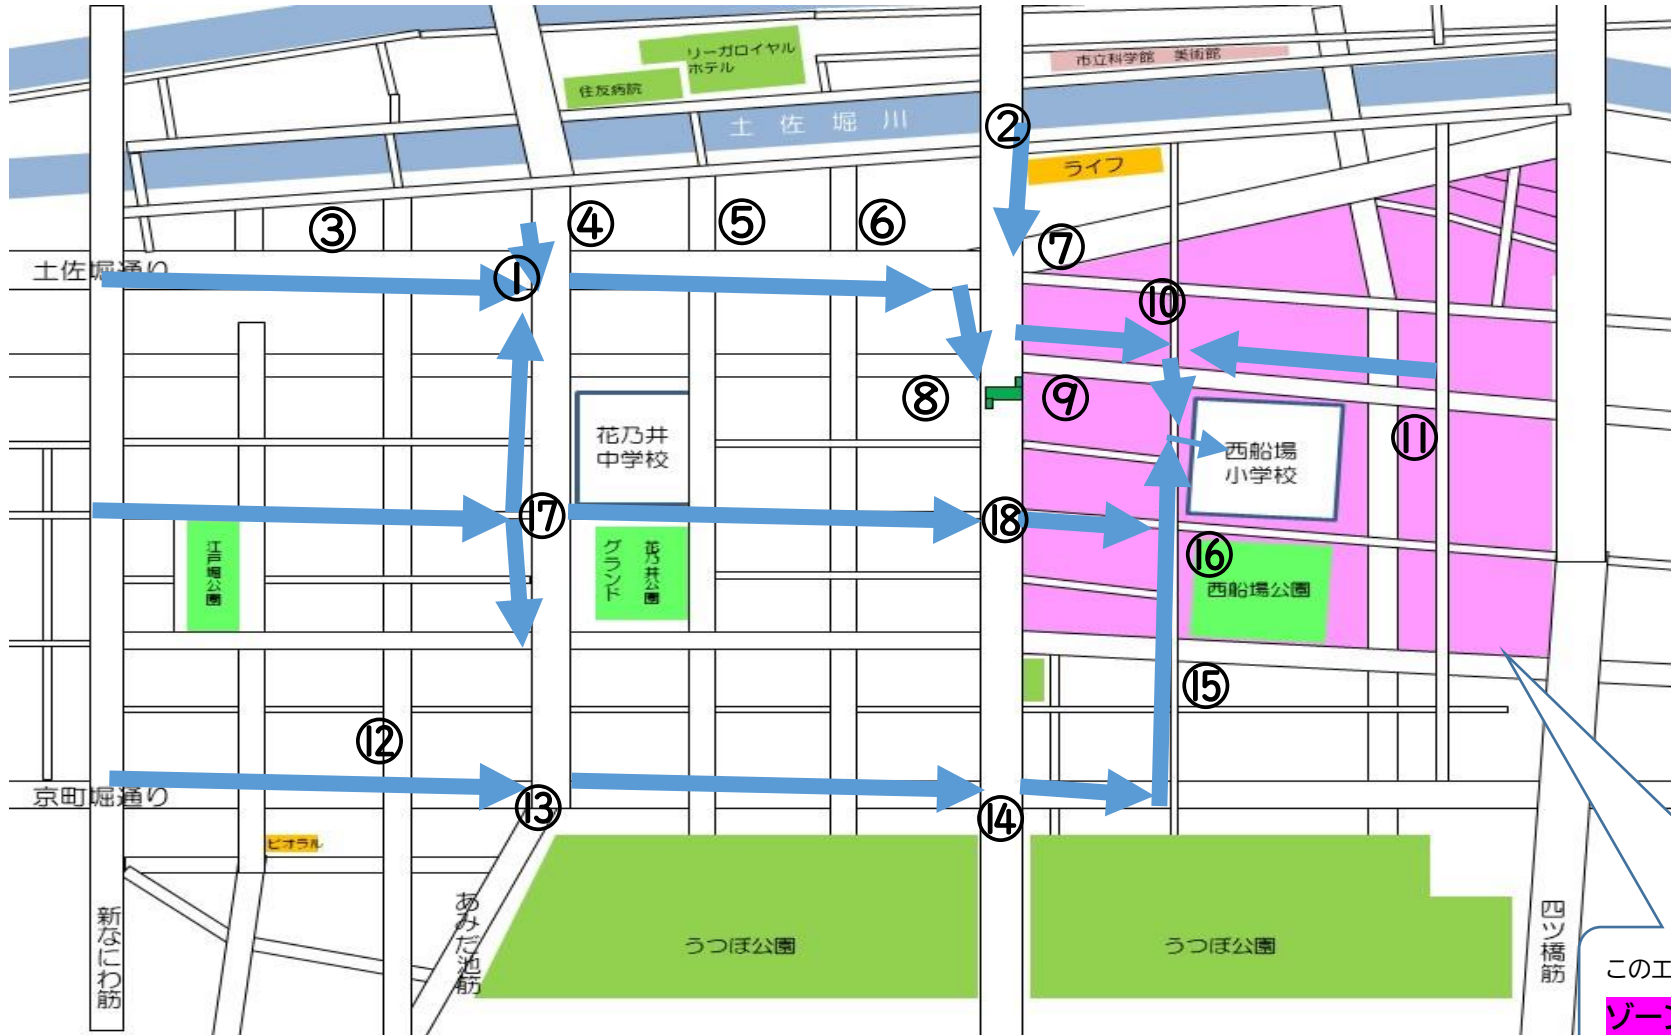

西船場校区 安全マップ

大阪市立西船場小学校

校区地図の番号	危険が予測される場所
1 2	信号待ち 狭い歩道
3・5 6・12	横断歩道のある 交差点
4・7・13 17・18	交通量の多い 大通りの交差点
14	大きな交差点 (PTA と一緒の時のみ、横断歩道を渡る)
8・9	歩道橋周辺 (出入口が狭い)
10・11 15・16	信号機のない 交差点

このエリア(ピンク部)は、R5年3月より、**ゾーン30**に指定されました。