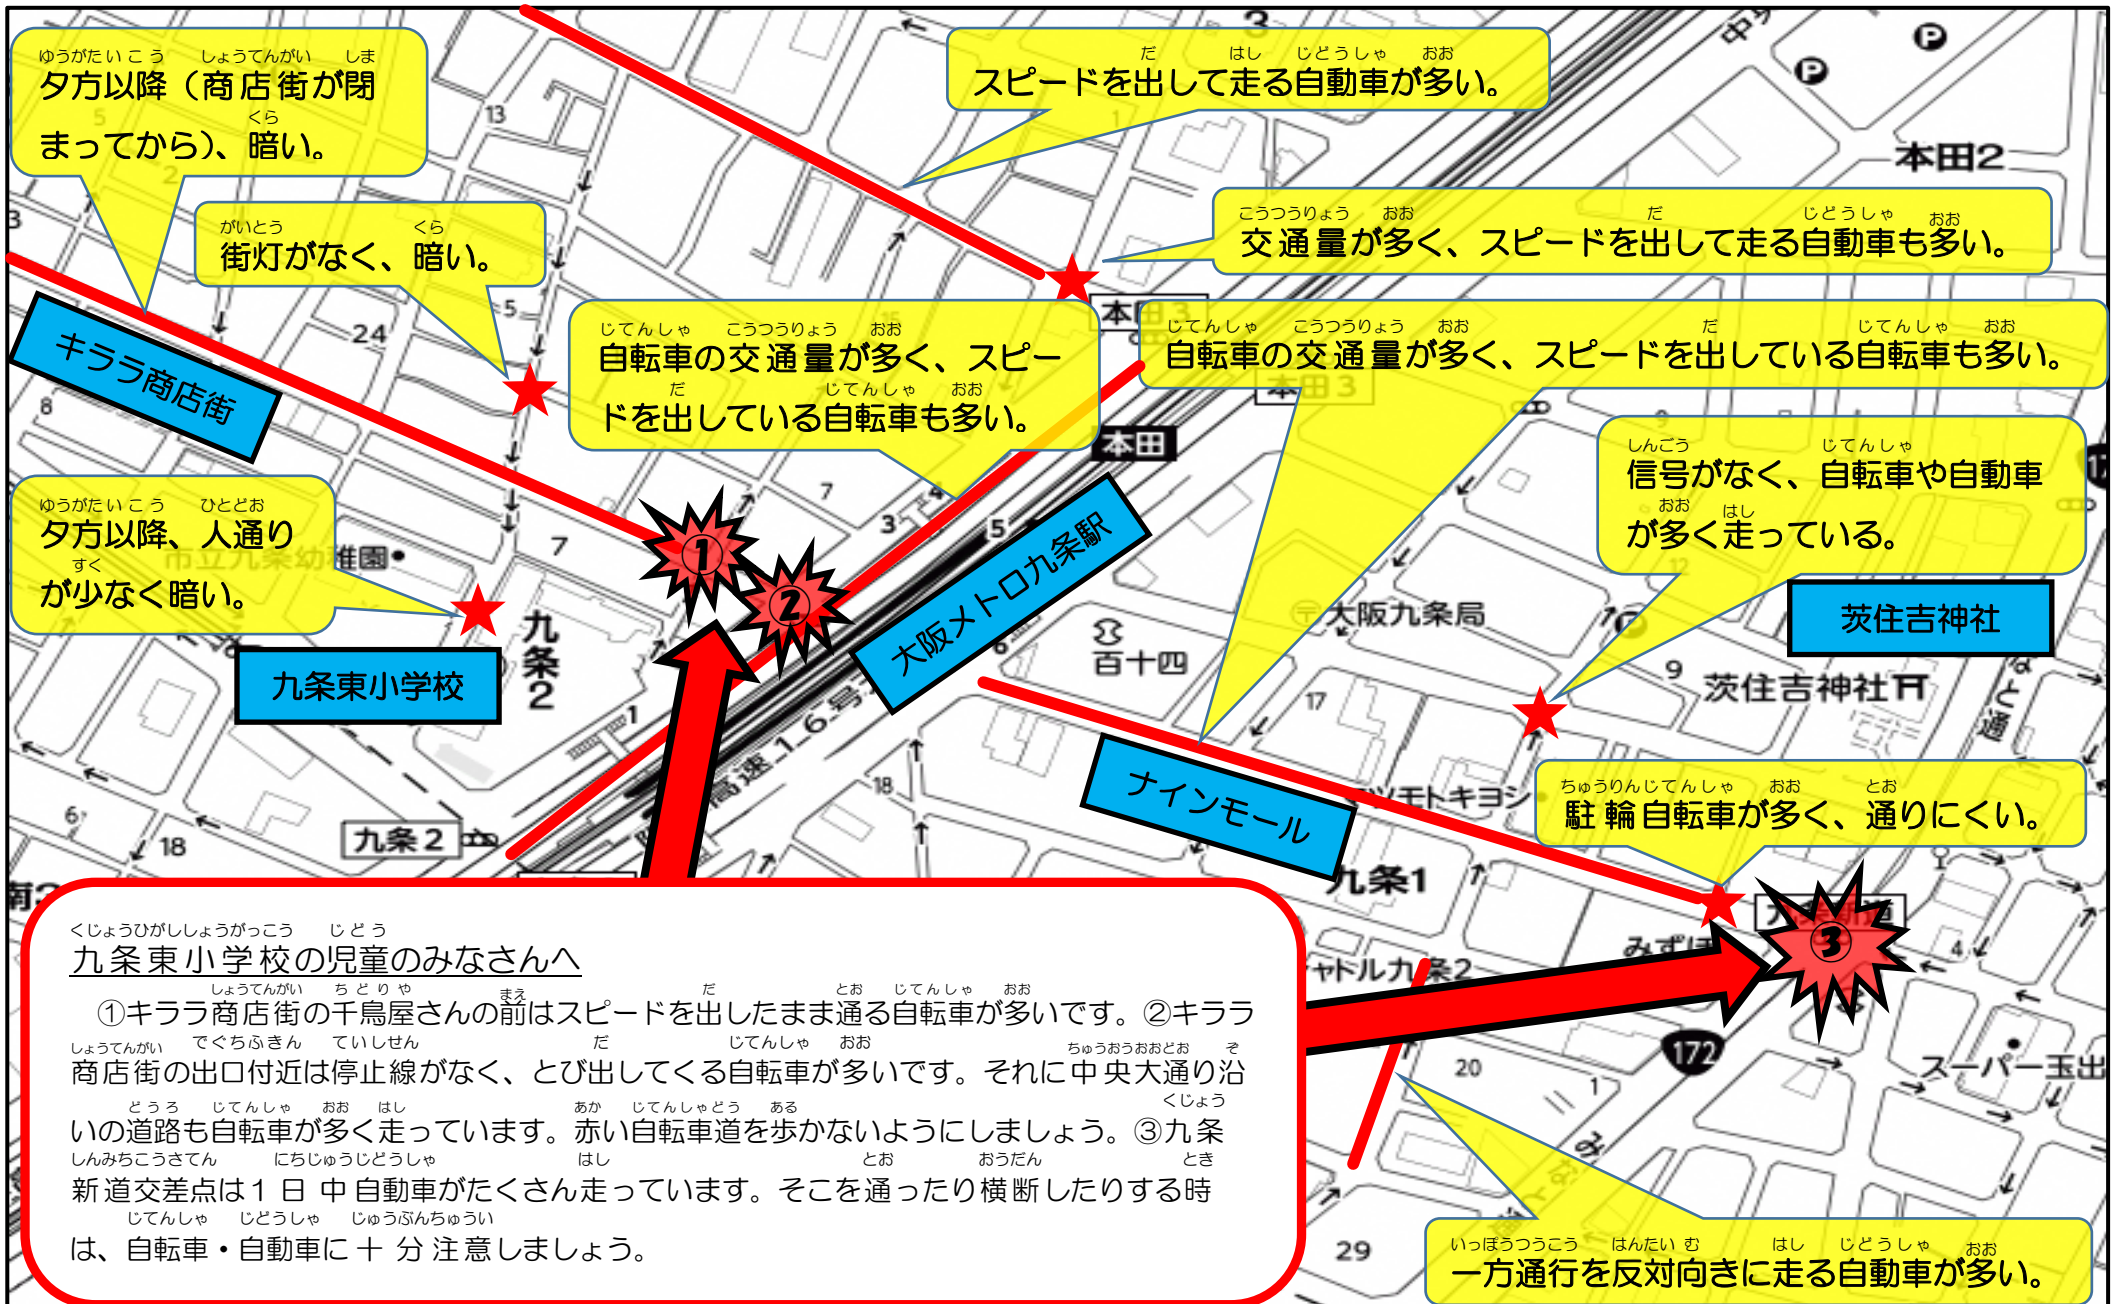

九条東小学校「校区安全マップ」

大阪市教育委員会・大阪市立九条東小学校

くじょうひがししょうがっこう じどう
九条東小学校の児童のみなさんへ

①キララ商店街の千鳥屋さんの前はスピードを出したまま通る自転車が多いです。②キララ商店街の出口付近は停止線がなく、とび出してくる自転車が多いです。それに中央大通り沿いの道路も自転車が多く走っています。赤い自転車道を歩かないようにしましょう。③九条新道交差点は1日中自動車がたくさん走っています。そこを通ったり横断したりする時は、自転車・自動車に十分注意しましょう。