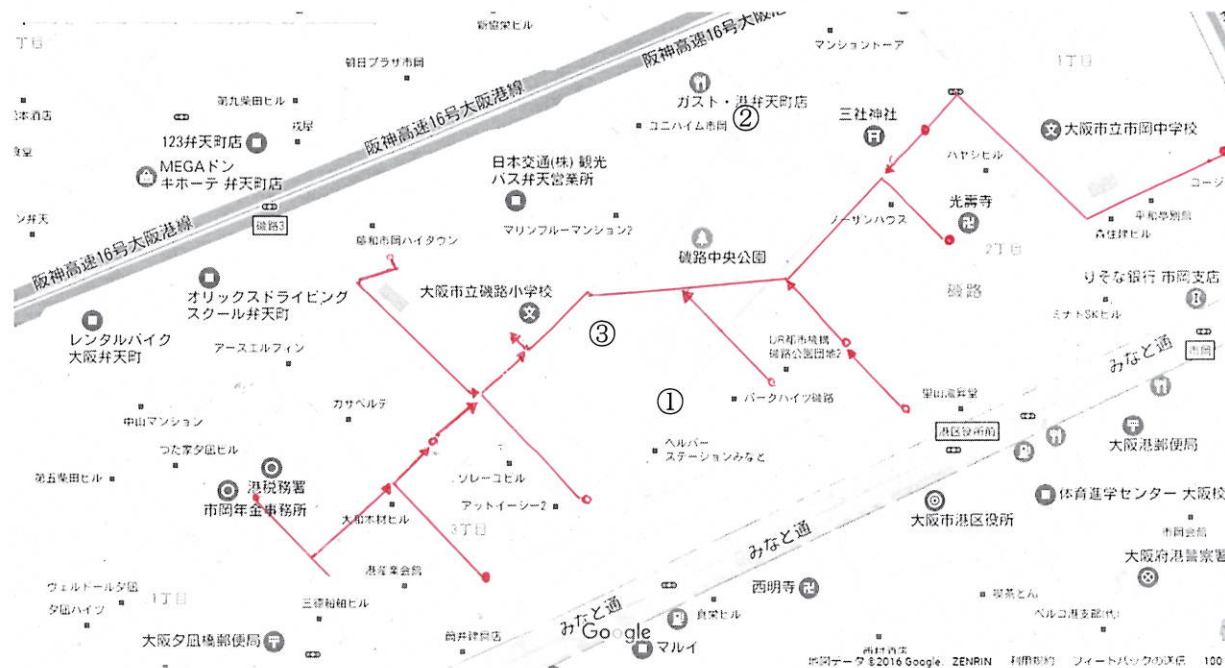

おおさかしりついでししょうがっこう
大阪市立磯路小学校区 登校経路・交通安全マップ

ほんこうこうく つうがくる つぎ ばしよ きけん どうげこうじ ちゅうい
 ★本校校区の通学路では、次のような場所が危険です。登下校時には注意しましょう！

こうくちず
 <校区地図>

	場 所	状 況
①	磯路2 公園前5差路	車の往来が多い。歩道がない。
②	磯路3-3-11	人も車も多く、小さな事故が多い。
③	磯路3-7	大型バスの運行有り。

★地域の皆様へ ・登下校時間帯には付近の見守りにご協力をお願いします。
 ★付近を車で通行する皆様へ ・この付近では、子どもたちの安心・安全のため、速度を落として安全運転をお願いします。