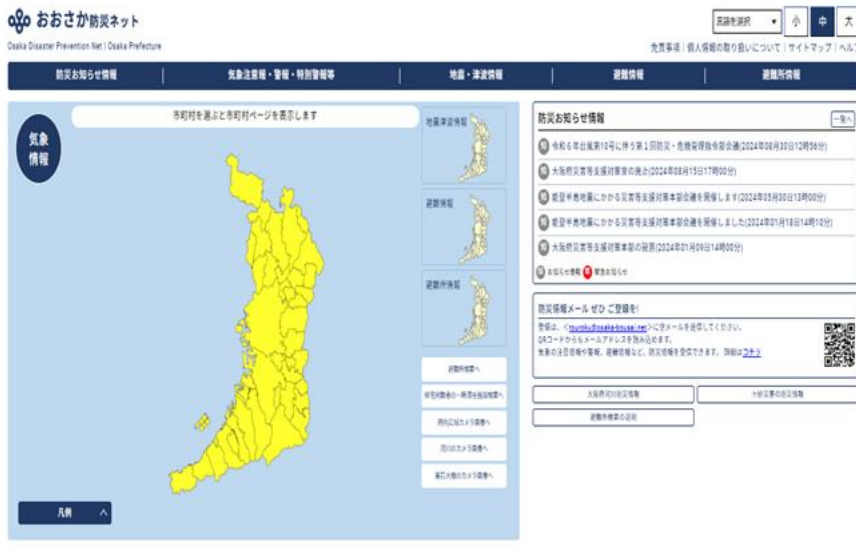

※地震発生時と同様にメールが自動的に配信されます。

※登録等の設定は必要ありません。

「大阪880万人訓練」と同様の放送とメール配信があります。

ウ 大阪市内のいずれかの地域において、震度5弱以上の地震が発生（気象庁発表）した場合。

※児童が登校している場合や始業時刻後に上記の態様及び規模の災害等が発生した場合は、児童の自宅周辺や通学路の安全と保護者等の在宅を確認したうえで、引渡し若しくは教職員が引率等を行い下校させます。ただし、校区内に「警戒レベル4（全員避難）」の発令がなされた場合、校内にて児童の安全確保に努め、待機・避難させます。 <<裏面に続く>>

※登下校中に災害等が発生した場合、その状況に応じ、自宅、学校園、その他近くの安全な場所等に避難することやどのような行動をとることが安全確保につながるか等、事前に話し合っておいてください。

【確認の方法】

- 1 「おおさか防災ネット」で検索する。
- 2 地図より「大阪市」をクリックする。
- 3 避難情報の欄を確認する。
*居住区域に警戒レベル3以上の発令があった場合、学校園は臨時休業。
(河川氾濫の場合)