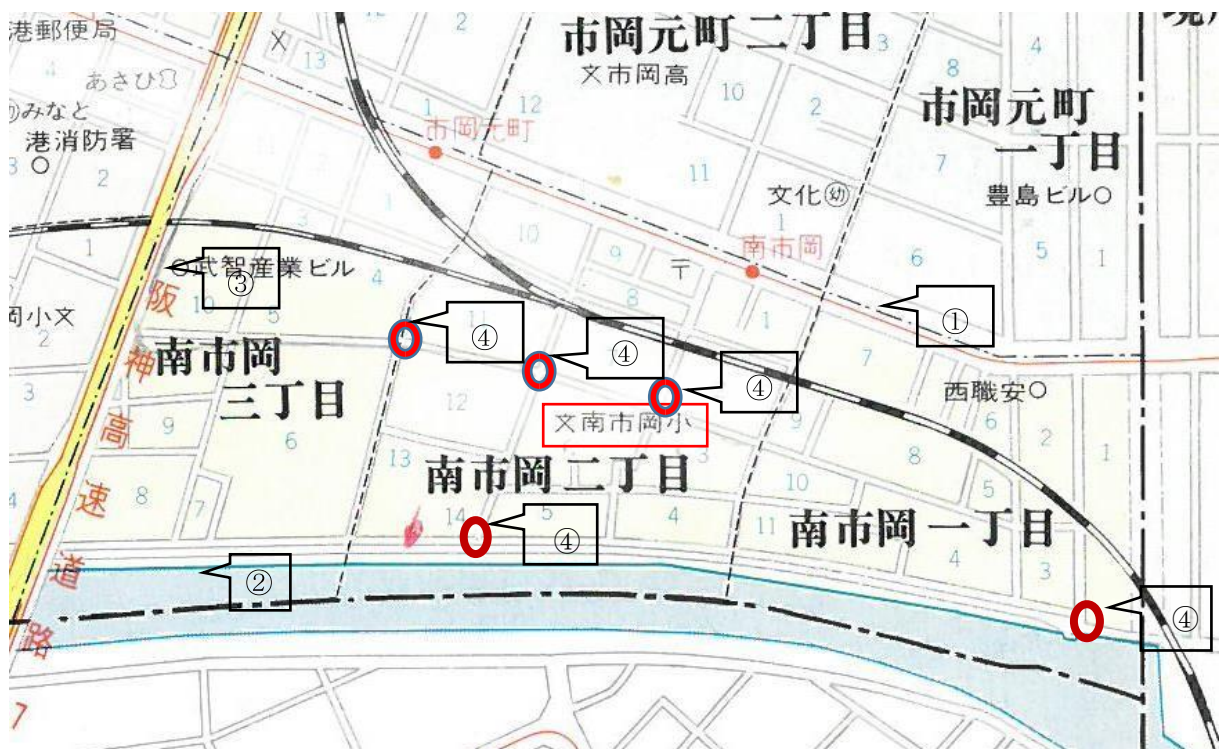

おおさかしりつみなみいちおかしょうがっこう  
大阪市立南市岡小学校区

こうつうあんぜん

# 交通安全マップ

ほんこうこうく つうがくる つぎ ばしよ きけん  
★本校校区の通学路では、次のような場所が危険です。

とうげこうじ ちゅうい  
登下校時には注意しましょう！

## こうくちず ＜校区地図＞

	ばしよ	じょうきょう
①	みなと通	くるま こうつうりょう おお 車の交通量が多い。
②	尻無川沿いの道	くるま こうつうりょう おお 車の交通量が多い。
③	阪神高速道路沿いの道	くるま こうつうりょう おお 車の交通量が多い。
④	よっかど	くるま こうつうりょう おお 車の交通量が多い。

### ★付近を車で通行する皆様へ

・この付近では、子どもたちの安心・安全のため、速度を落として安全運転をお願いします。