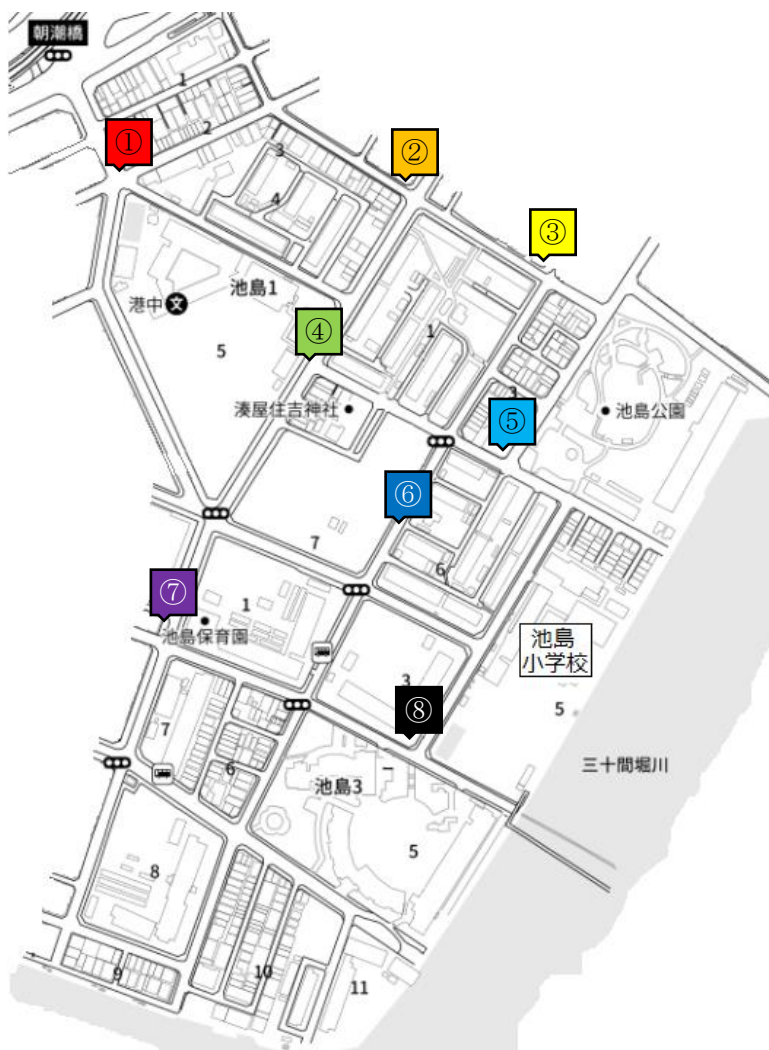

交通安全マップ

★本校校区の通学路では、次のような場所が危険です。
登下校時には注意しましょう！

<校区地図>

	状況
①	5方向から車が来る。 自転車の通行量が非常に多い。
②	車がスピードを出しやすい。
③	車がスピードを出しやすい。
④	横断歩道がない。
⑤	自転車の通行量が多い。
⑥	市営住宅の駐車場出入口、車の出入りが多い。
⑦	横断歩道がない。
⑧	車の出入りが多い。

★地域の皆様へ

・登下校時間帯には付近の見守りにご協力をお願いします。

★付近を車で通行する皆様へ

・この付近では、子どもたちの安心・安全のため、速度を落として安全運転をお願いします。