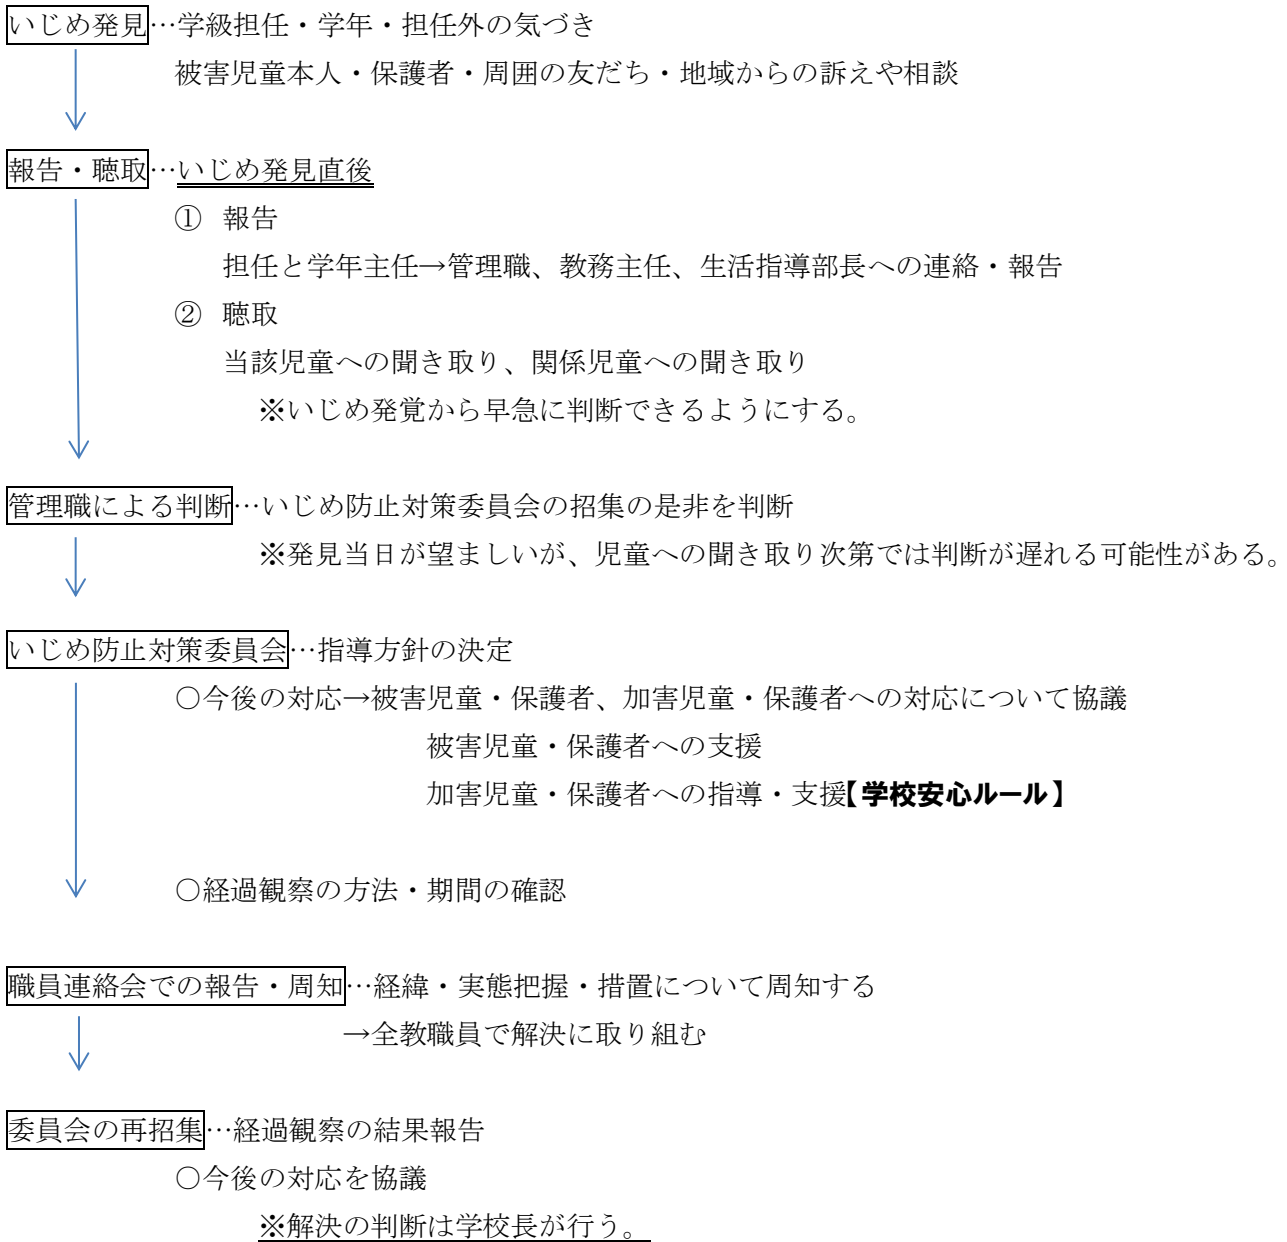

# いじめ案件発生時における対応について

平尾小学校 生活指導部

## いじめ発見時の流れ

### いじめ防止対策委員会

担任・学年主任・学年団・養護教諭・生活指導部長・教務主任・管理職

※必要に応じて上記以外にも招集（担任外・旧担任など）

※地域関係諸機関との連携が必要な場合は、管理職を窓口としてその連携を図る。