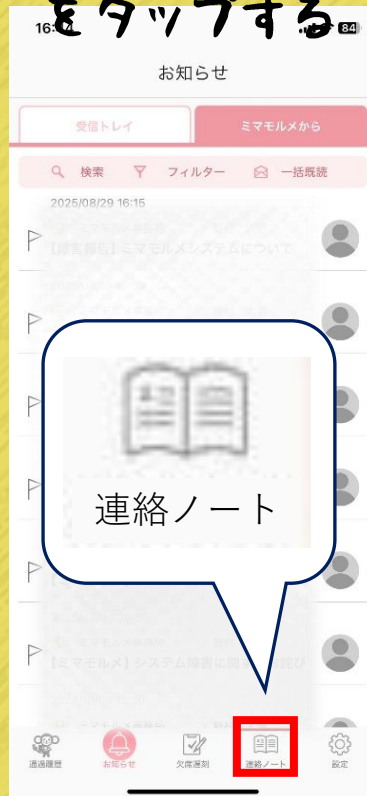

【お問合せ】

大阪市教育委員会事務局
指導部 初等・中学校教育担当

06-6208-9198

是非、検索してください!

大阪市学校園×チラシ

「ミマモルメ」からのアクセス方法

① アプリをひらく

② 「連絡ノート」
をタップする

③ 「リンク」を
タップする

「コドモン」からのアクセス方法

① アプリをひらく

② 「その他」を
タップする

③ 「チラシ」を
タップする