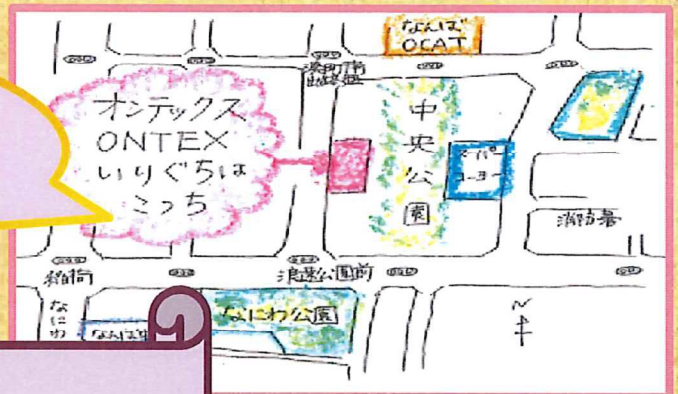

こ ちゆう せん むりょう  
子ども優先・無料です

うけつけ いほん  
受付は1時半まで、  
50人分作ります。

ペッパーも  
いくよー!

どい びる じい  
2月23日(土) お昼12時から2時まで

だい かい こ ぱく どう  
第24回 オンテくん子ども食堂

なほやく しやくさ むんこう れんごう ちゆうかい めいじやせだ せいめい きやうりやく (株)オンテックス主催

ばいしょ  
場所：(株)オンテックス  
★浪速区湊町2-2-45  
スーパーコーヨーのうらの  
ガラスばりの会社です