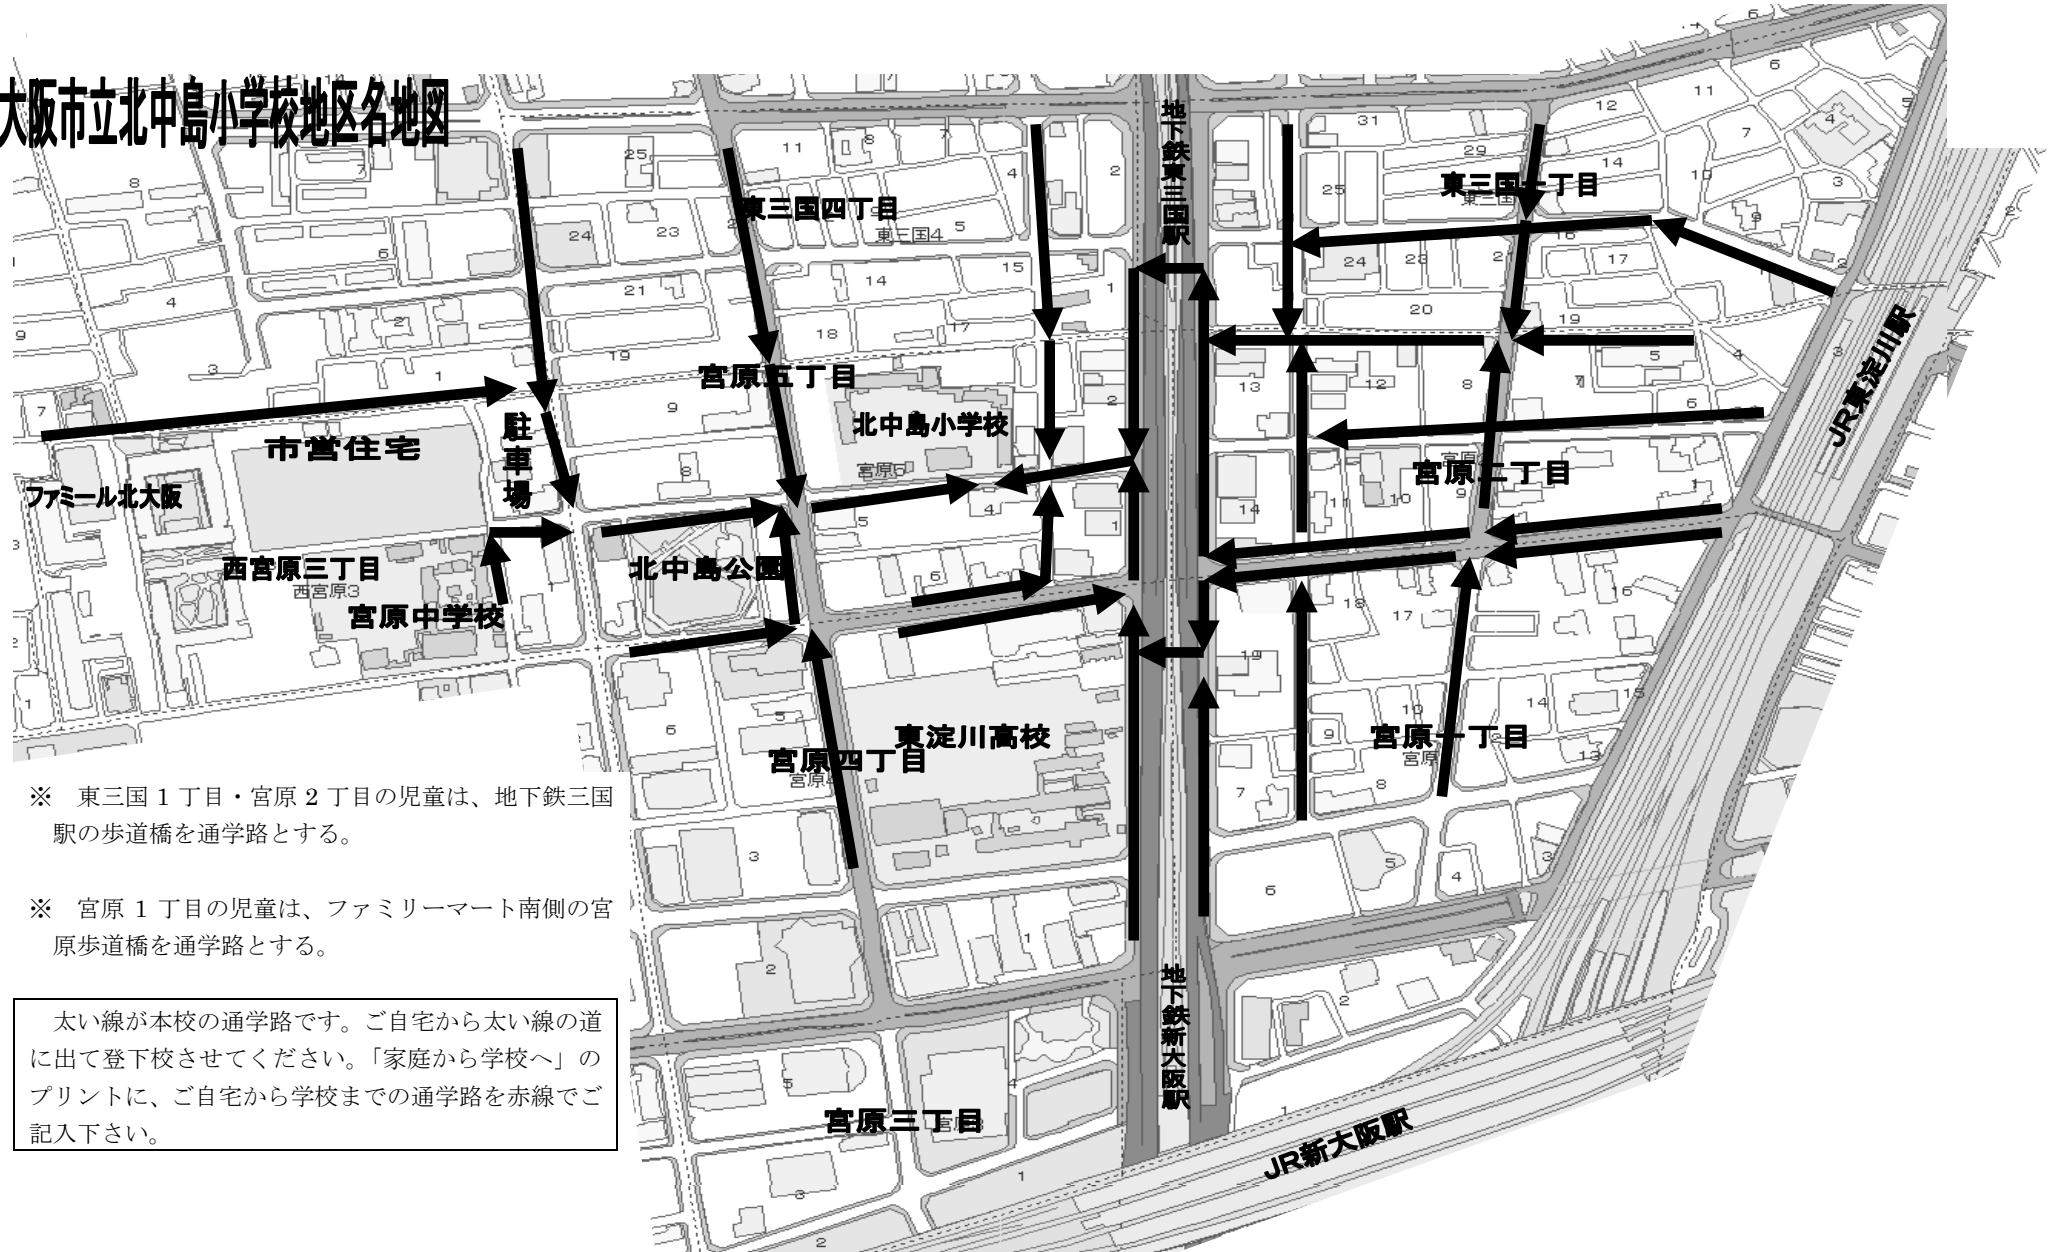

大阪市立北中島小学校地区名地図

※ 東三国 1 丁目・宮原 2 丁目の児童は、地下鉄三国駅の歩道橋を通学路とする。

※ 宮原 1 丁目の児童は、ファミリーマート南側の宮原歩道橋を通学路とする。

太い線が本校の通学路です。ご自宅から太い線の道に出て登下校させてください。「家庭から学校へ」のプリントに、ご自宅から学校までの通学路を赤線でご記入下さい。