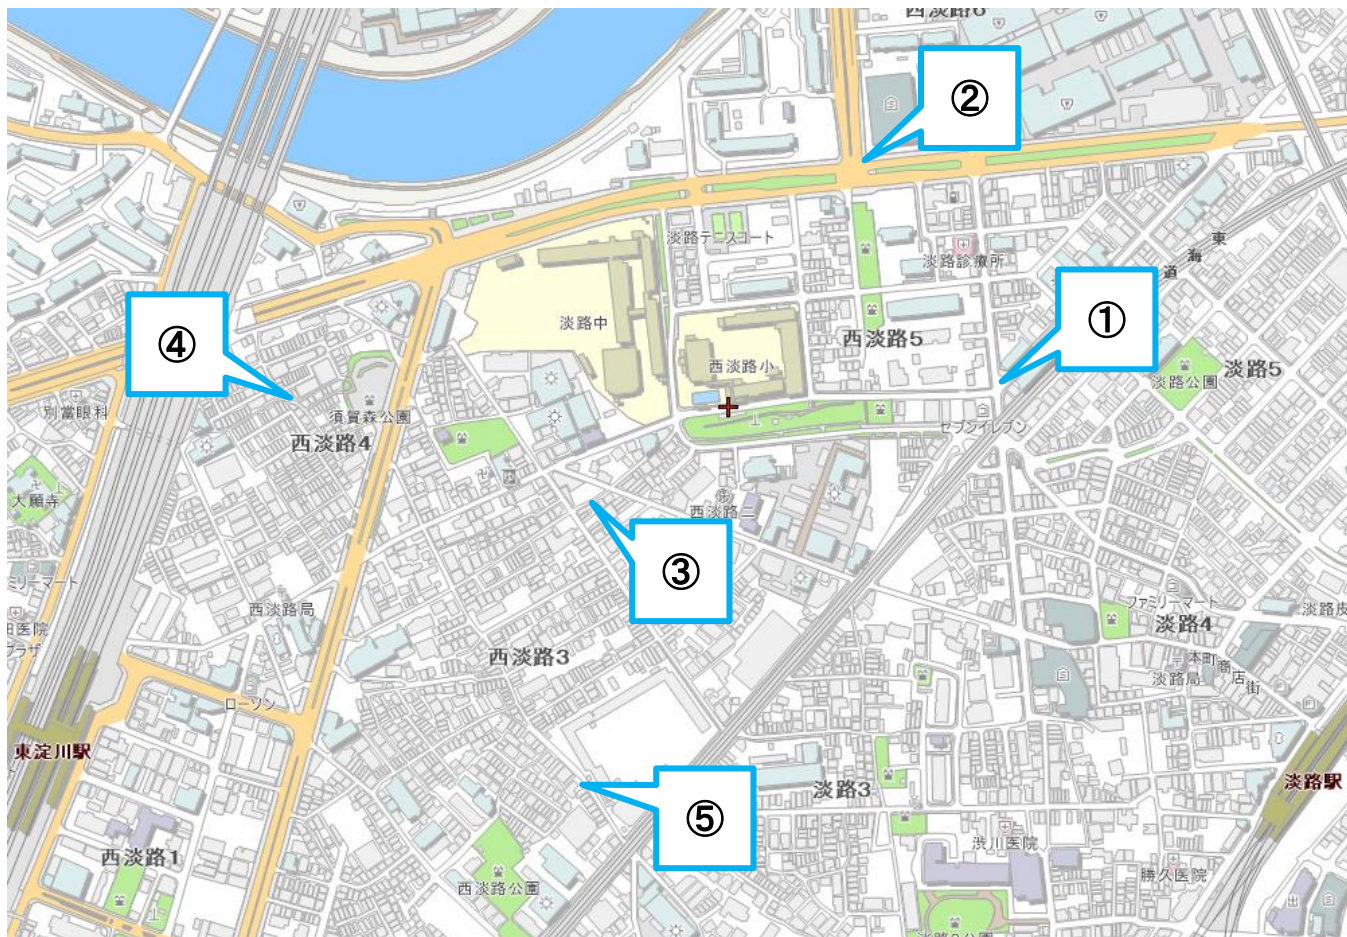

おおさかしりつ にしあわじ しょうがっこうく
大阪市立 西淡路 小学校区

交通安全マップ

ほんこうこうく つぎ ばしょ きけん とうげこうじ ちゅうい
★本校校区では、次のような場所が危険です。登下校時には注意しましょう！

校区地図

	場 所	状 況
①	セブンイレブンのある交差点	信号が複雑。歩道は狭い。
②	大吹橋南側の交差点	大型トラックと自転車が多い。
③	学校に続く細い道・エリア	幅は狭いが、車や自転車の通行量が多い。
④	須賀の森公園の近く	細い路地が多く、自転車の通行量が多い。
⑤	もと西淡路小学校の近く	車と人の接触事故が起きたことがある。道幅が狭い。

★地域の皆様へ

・登下校時間帯には、付近の見守りにご協力をお願いします。

★付近を車で通行する皆様へ

・この付近では、子どもたちの安心・安全のため、速度を落として安全運転をお願いします。