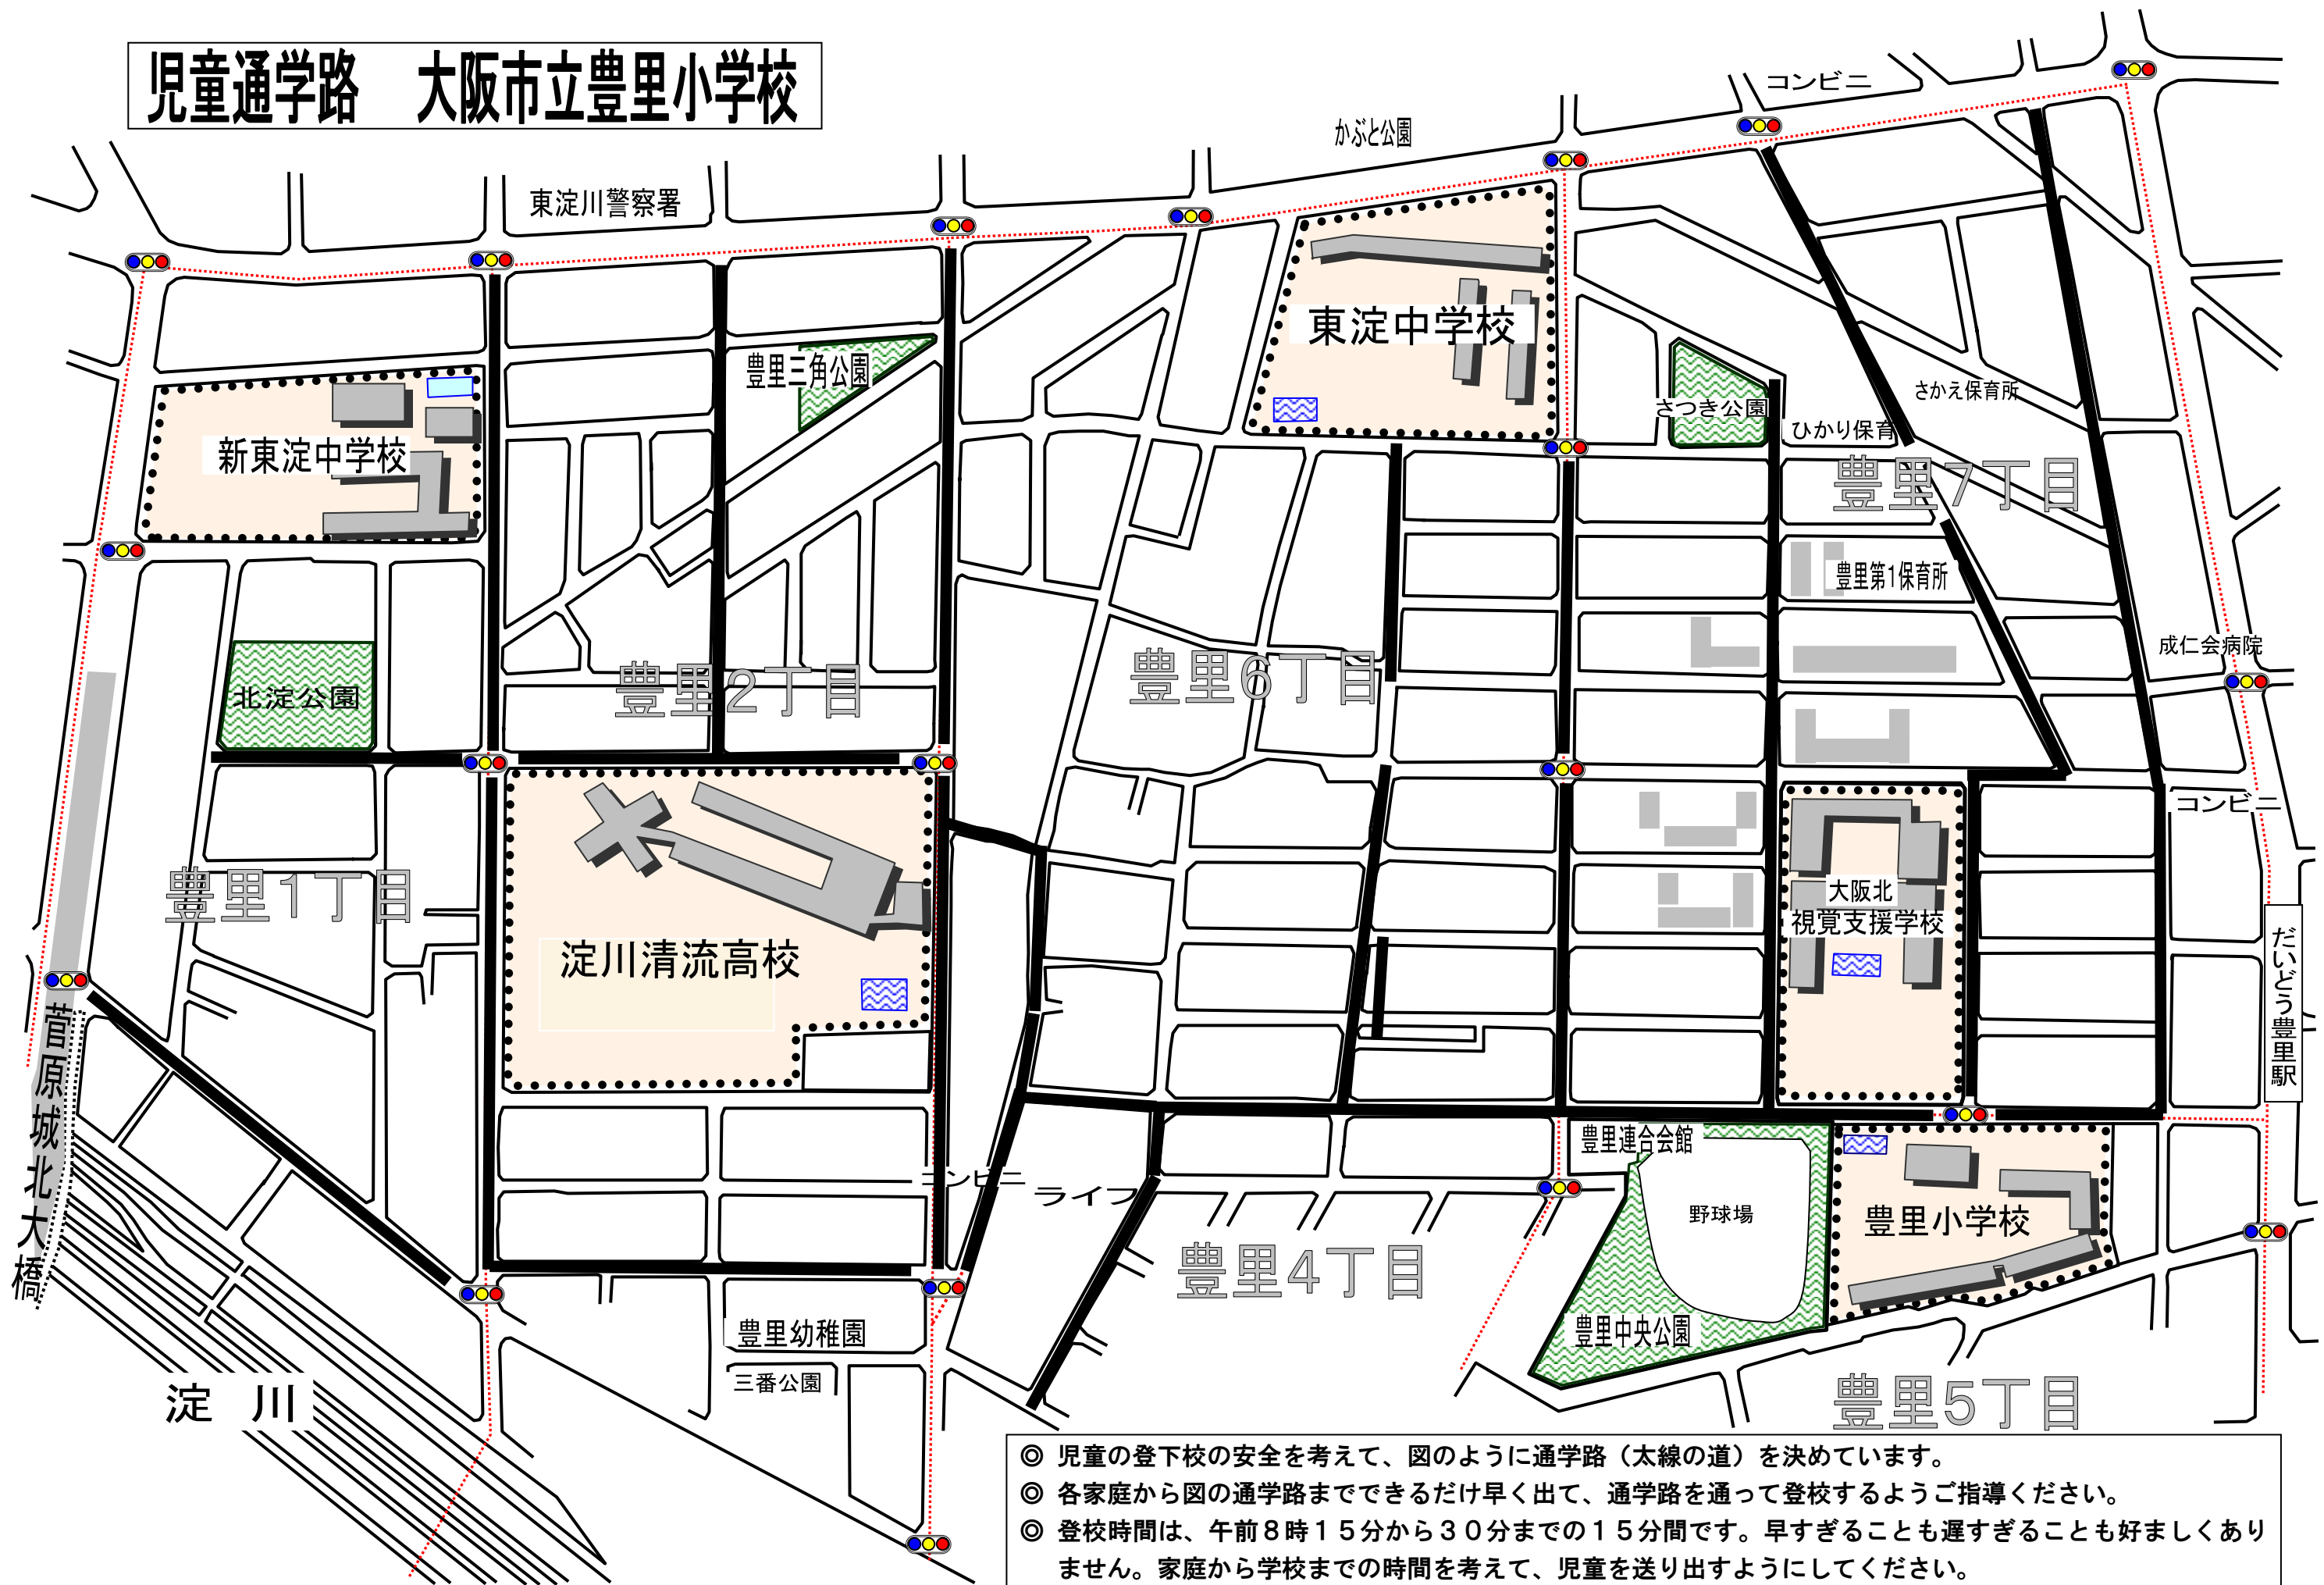

# 児童通学路 大阪市立豊里小学校

- ◎ 児童の登下校の安全を考えて、図のように通学路（太線の道）を決めています。
- ◎ 各家庭から図の通学路までできるだけ早く出て、通学路を歩いて登校するようご指導ください。
- ◎ 登校時間は、午前8時15分から30分までの15分間です。早すぎることも遅すぎることも好ましくありません。家庭から学校までの時間を考えて、児童を送り出すようにしてください。

# 1年生 集団下校コース

◎ 4月の間は、この4つのコースで集団下校を行います。黒線の道からはお子さんが一人で帰るか、黒線のところまでお家の方のお迎えをお願いします。  
◎ 校区外にお住まいの方は、入学後担任より下校コースについて個別にお話させていただきます。