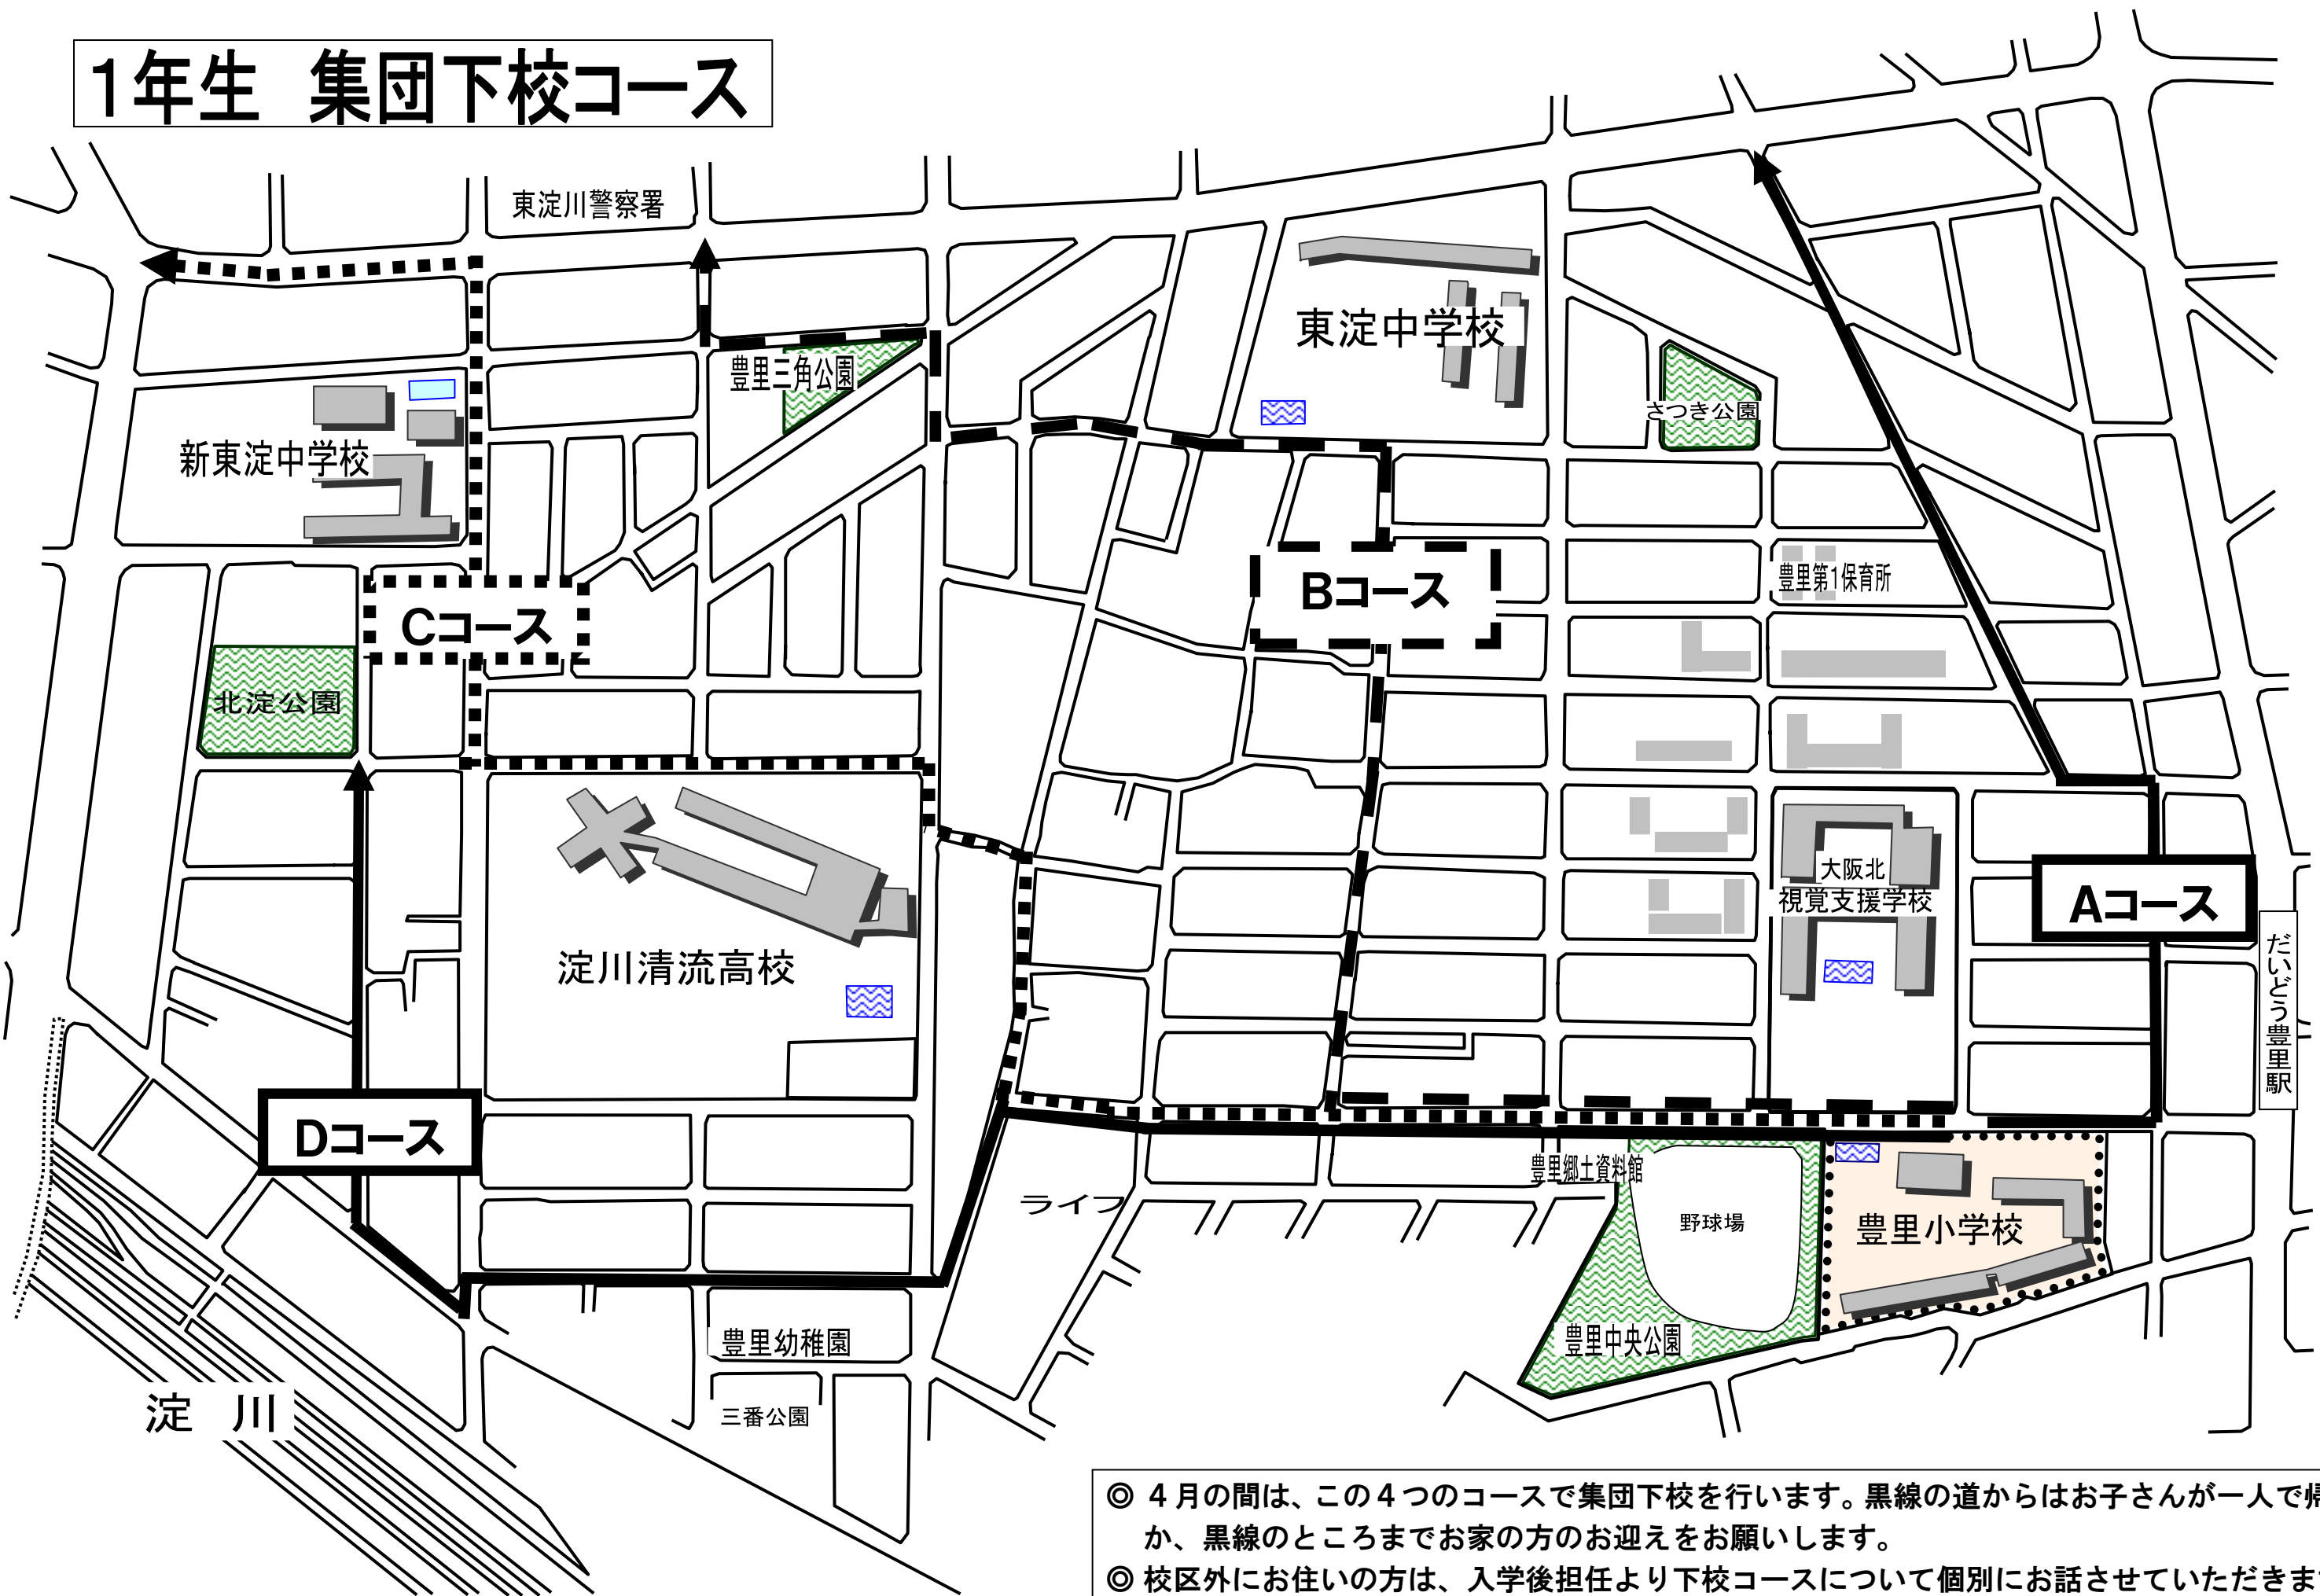

# 児童通学路 大阪市立豊里小学校

- ◎ 児童の登下校の安全を考えて、図のように通学路（太線の道）を決めています。
- ◎ 各家庭から図の通学路までできるだけ早く出て、通学路を歩いて登校するようご指導ください。
- ◎ 登校時間は、午前8時15分から30分までの15分間です。早すぎることも遅すぎることも好ましくありません。家庭から学校までの時間を考えて、児童を送り出すようにしてください。

# 1年生 集団下校コース

◎ 4月の間は、この4つのコースで集団下校を行います。黒線の道からはお子さんが一人で帰るか、黒線のところまでお家の方のお迎えをお願いします。  
◎ 校区外にお住まいの方は、入学後担任より下校コースについて個別にお話させていただきます。