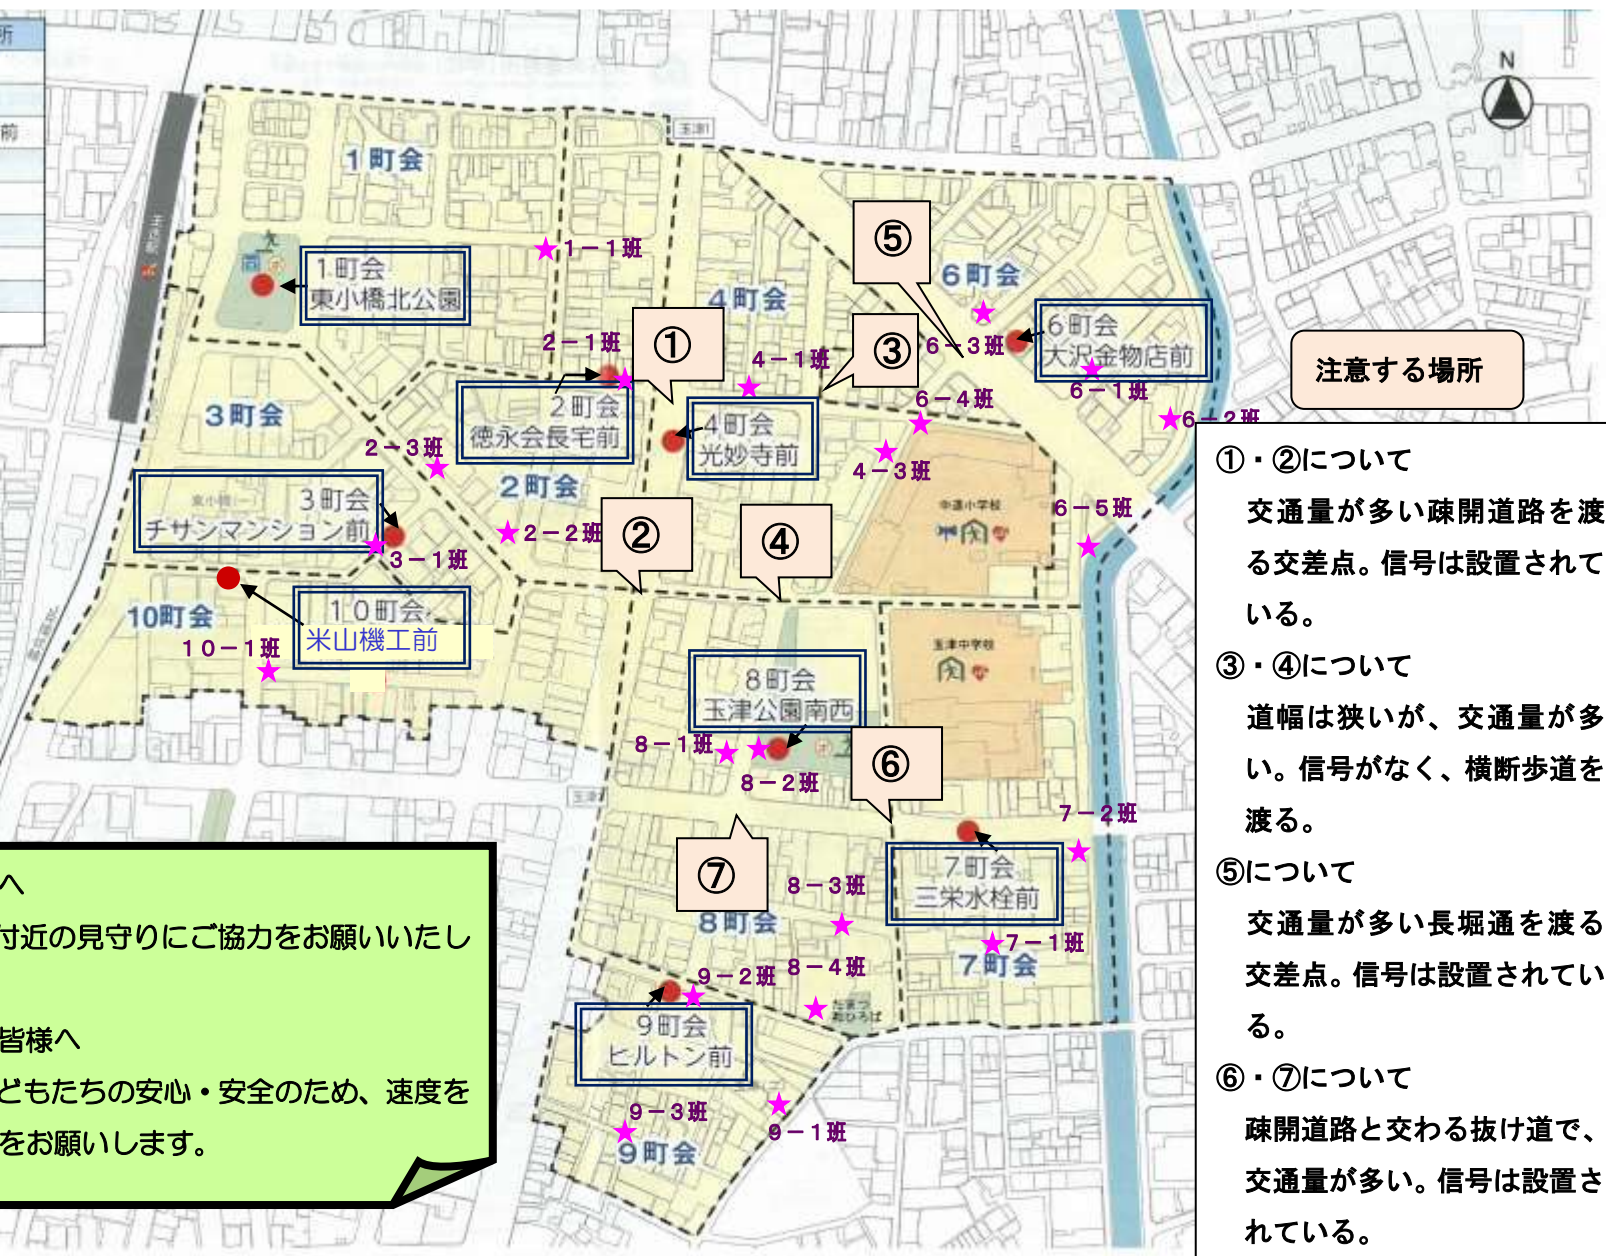

中道小学校区 交通安全マップ

★本校通学路では次のような場所が危険です。

町会名	一時集合場所
第1町会	東小橋北公園
第2町会	徳永会長宅前
第3町会	チサンマンション前
第4町会	光妙寺前
第6町会	大沢金物店前
第7町会	三栄水栓前
第8町会	玉津公園南西
第9町会	ヒルトン前
第10町会	米山機工前

- 凡例
- 災害時避難所(学校) 建物内に避難できる場所
Accommodation Site/ School (school) / 災害避難場所(学校) / 学校(学校)
 - 一時避難場所(公園) 一時的に避難できる場所
Temporary Shelter (park) / 臨時避難場所(公園) / 臨時避難場所(公園)
 - 可搬式ポンプ
Portable Fire Pump / 可搬式消防ポンプ / 可搬式消防ポンプ
 - 主な「AED」設置場所
AED(Advanced External Defibrillator) / AED(自動体外除細動器) / AED(自動体外除細動器)
 - 飲料水兼用耐震性貯水罐
 - 同報系防災行政無線(屋外スピーカー)

注意する場所

- ①・②について
交通量が多い疎開道路を渡る交差点。信号は設置されている。
- ③・④について
道幅は狭いが、交通量が多い。信号がなく、横断歩道を渡る。
- ⑤について
交通量が多い長堀通を渡る交差点。信号は設置されている。
- ⑥・⑦について
疎開道路と交わる抜け道で、交通量が多い。信号は設置されている。

★保護者・地域の皆様へ

- ・登下校時間帯には付近の見守りにご協力をお願いいたします。

★付近を車で通行する皆様へ

- ・この付近では、子どもたちの安心・安全のため、速度を落として安全運転をお願いします。