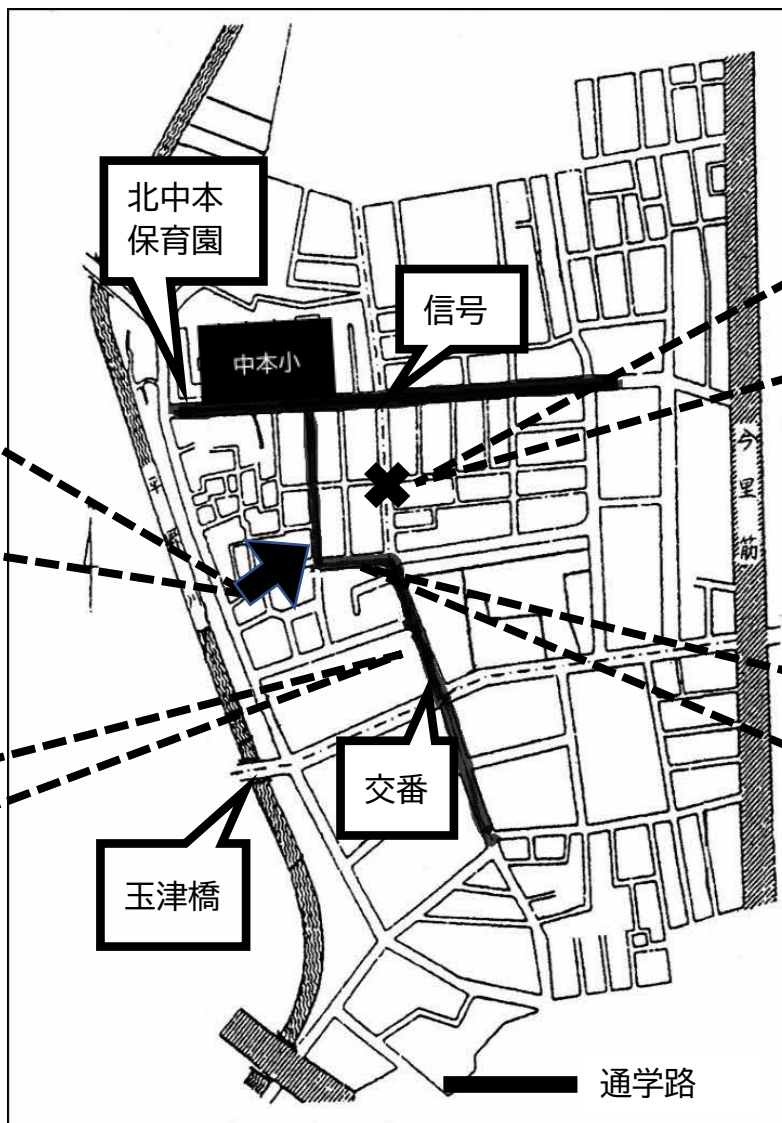

大阪市立中本小学校

安全マップ

☆下の図に通学路の注意する点を示しています。

☆登下校時には、意識して歩きましょう。

平野川沿いの
北行き一方通行道路は、
道幅が狭く
車両の交通量が多いです。
登下校では、玉津橋付近から
北中本保育園まで
通り抜けません。
矢印のように黒実線の
通学路に向かいます。

交番からしばらくは
ガードの内側を
歩きます。

校区中央を南北に
通る道路は、
車の通行も多く、
信号のあたりは
車道と歩道の境目に
ガードがありません。
×印のところは
登下校で通りません。

登校する時には、
ここを必ず
曲がります。
信号にむかって
まっすぐ
進みません。

通学路