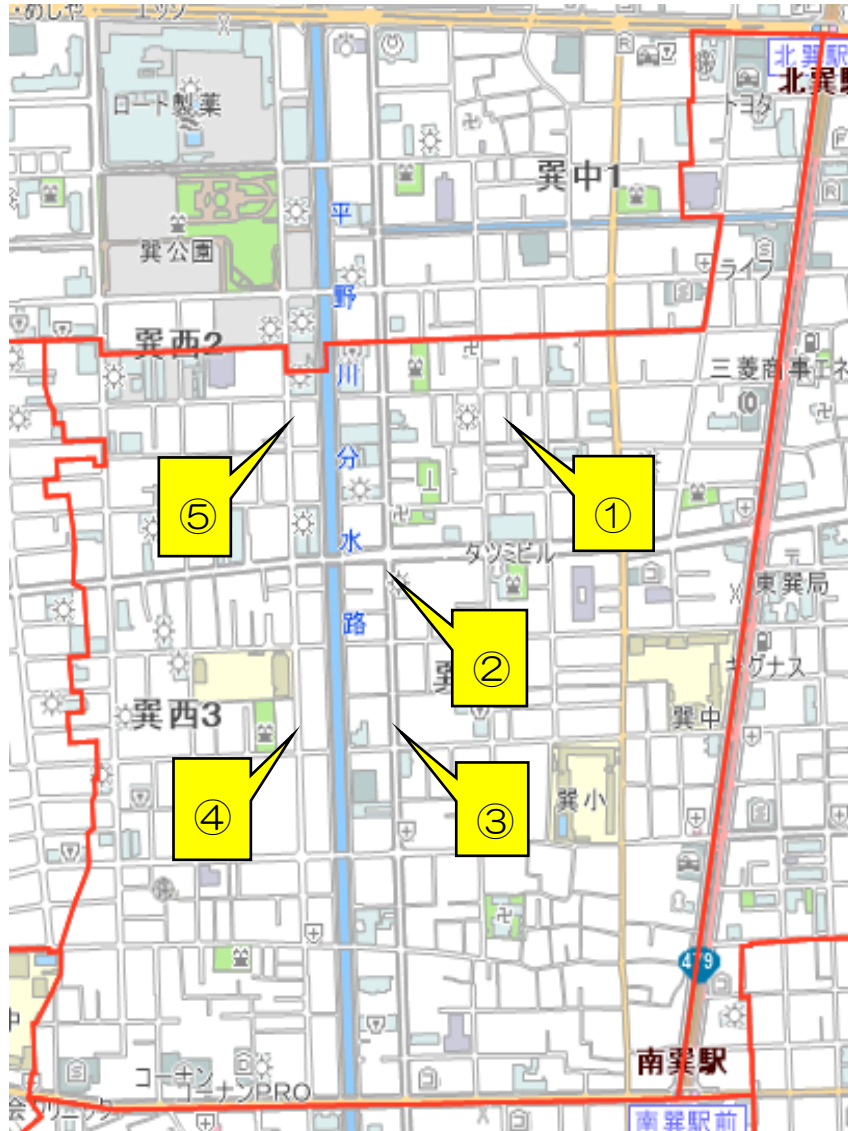

大阪市立巽小学校区

交通安全マップ

★本校校区では、次のような場所が危険です。登下校時には注意しましょう！

＜校区地図＞

	場 所	状 況
①	巽大地公園北側通り	車の交通量が多い。
②	平野川分水路東側筋	車の交通量が多い。
③	ローソン前交差点	車の交通量が多い。
④	平野川分水路西側交差点	信号がなく、車の交通量が多い。
⑤	ファミリーマート前交差点	歩道がなく、車の交通量が多い。

★地域の皆様へ

・登下校時間帯には付近の見守りにご協力をお願いします。

★付近を車で通行する皆様へ

・この付近では、子どもたちの安心・安全のため、速度を落として安全運転をお願いします。