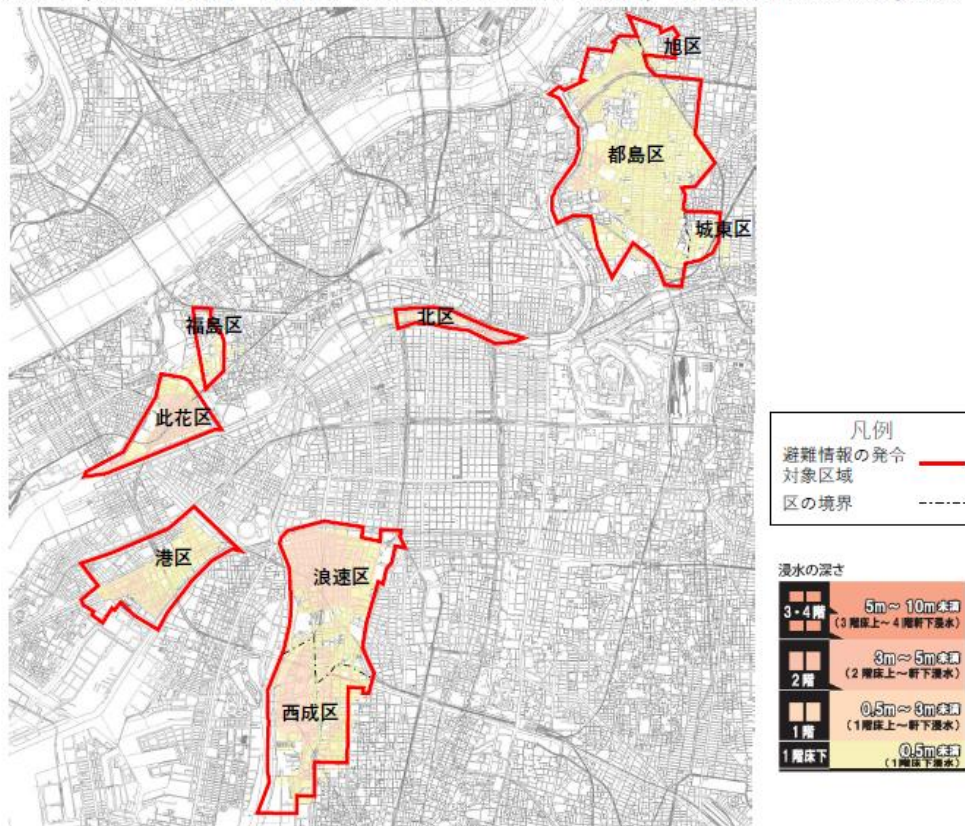

別紙6**河川氾濫の避難情報の発令対象区域【旧淀川流域等の河川】**

旧淀川流域等の河川(大川、堂島川、安治川、土佐堀川、木津川、尻無川)の避難情報の発令対象区域

| 区名 | 区域 (町丁目名) |
|-----|--|
| 北区 | 中之島1, 2丁目 |
| 都島区 | 大東町1, 2丁目、毛馬町1, 2丁目、友渕町、高倉町、御幸町、内代町、善源寺町、都島北通、都島本通、都島中通、都島南通、中野町2, 3, 5丁目、東野田町3, 5丁目 |
| 福島区 | 大開2丁目、吉野4丁目 |
| 此花区 | 西九条 |
| 港区 | 市岡元町、磯路、南市岡、市岡、三先1丁目 |
| 浪速区 | 幸町2, 3丁目、湊町、桜川、稻荷、立葉、木津川、塩草、芦原、久保吉、浪速東、浪速西 |
| 旭区 | 赤川2, 3丁目、高殿1, 2丁目 |
| 城東区 | 野江1, 2丁目 |
| 西成区 | 北津守、北開、中開2, 3丁目、南開、出城3丁目、長橋3丁目、鶴見橋3丁目、旭3丁目、梅南3丁目、津守 |

旧淀川流域等の河川（大川・堂島川・安治川、土佐堀川、木津川、尻無川）の避難情報の発令対象区域

<https://www.city.osaka.lg.jp/kikikanrishitsu/page/0000271142.html>