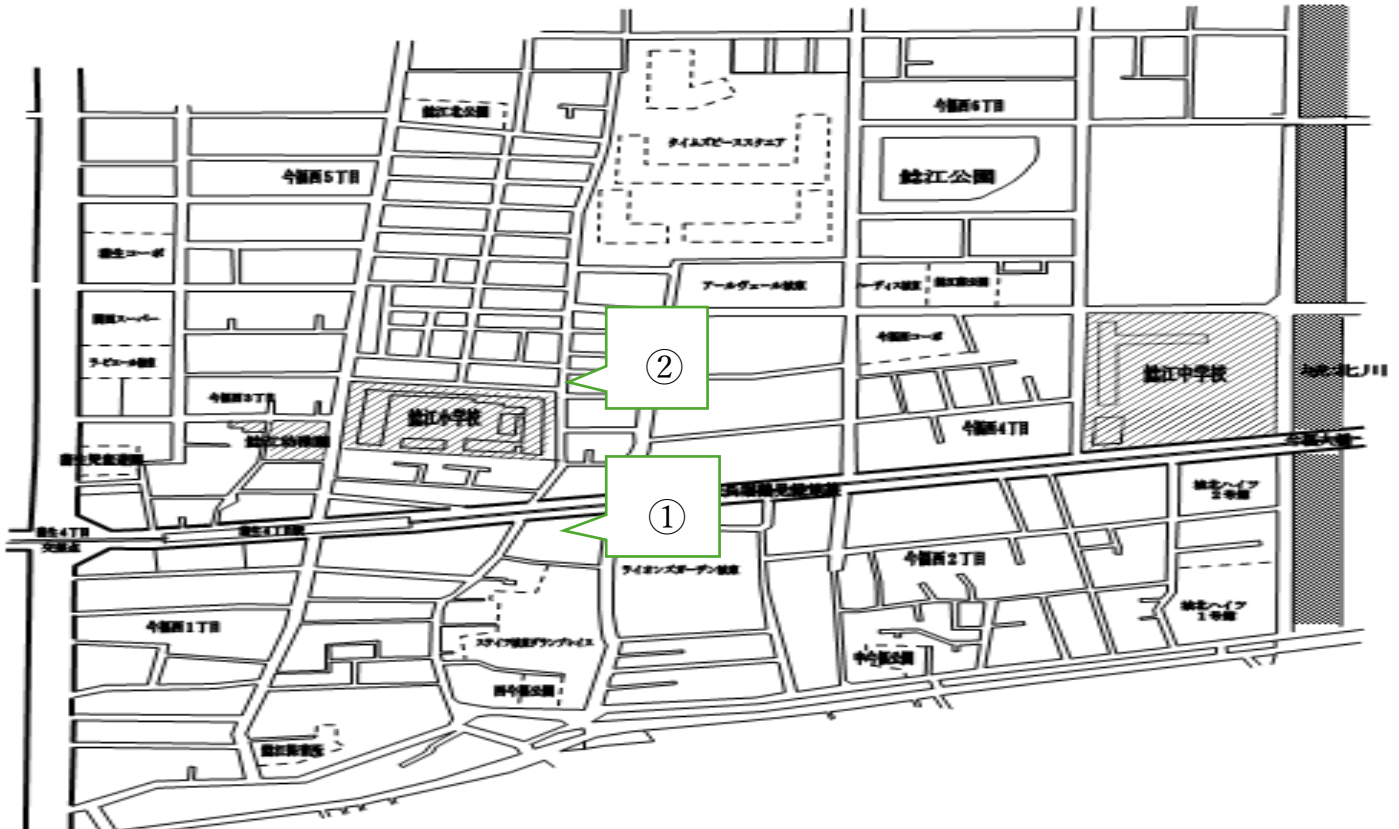

安全マップ

★本校校区では、次のような場所が危険です。

登下校時には注意しましょう！

	場 所	状 況
1	国道 1号線	車の交通量が多い。
2	がっこうせいもんまえなんぼくどうろ 学校正門前南北道路	みちはば せま じてんしゃ つうこう おおく くるま とおる 道幅が狭い。自転車の通行が多く、車も通る
3		

○地域の皆様へ

・登下校時間帯には、付近の見守りにご協力をお願いします。

○付近を車で通行する皆様へ

・この付近では、子どもたちの安心・安全のため、速度を落として安全運転をお願いします。