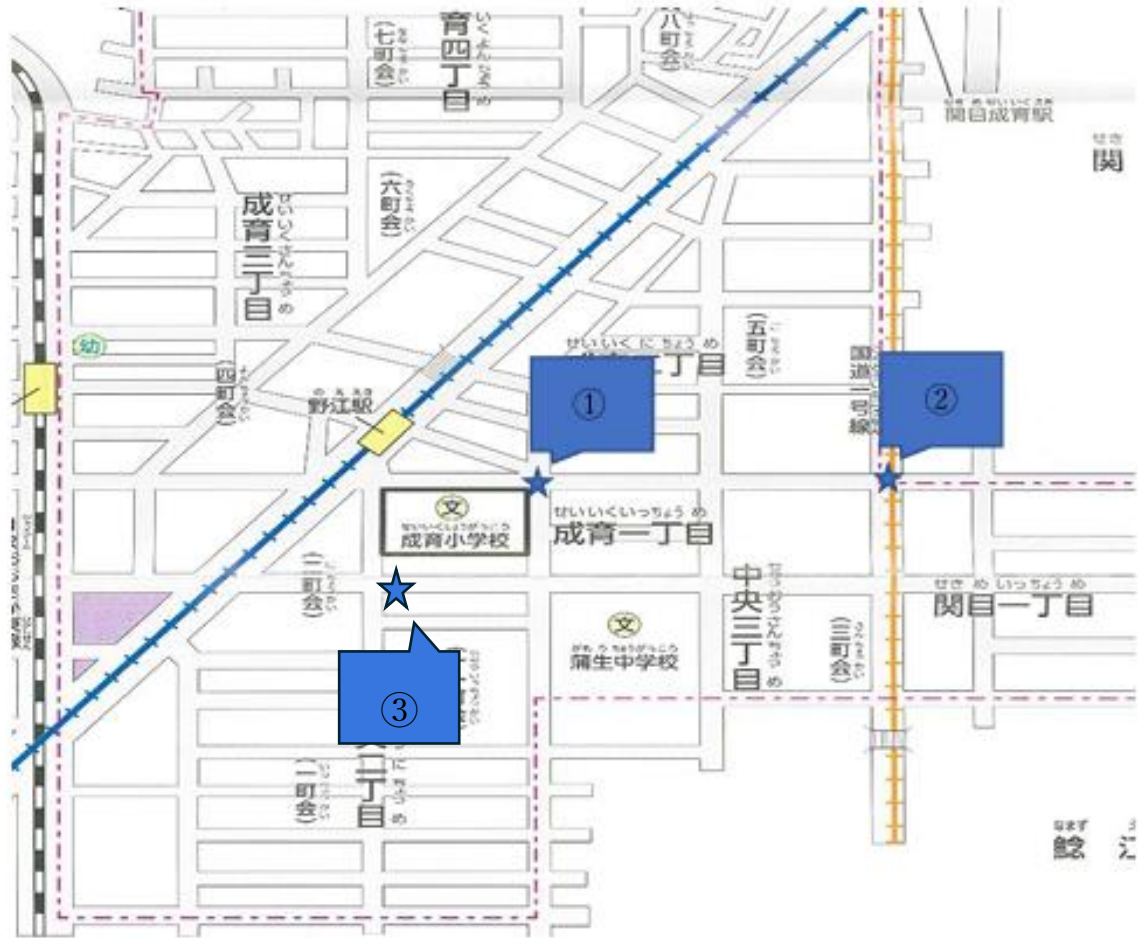

大阪市立成育小学校区

## 交通安全マップ

★本校校区では、次のような場所が危険です。  
登下校時には注意しましょう！

### 〈校区地図〉

	場 所	状 況
①	スクランブル交差点	車の交通量が多い。
②	一号線沿い	車の交通量が多い。
③	大型スーパー前交差点	スーパー駐車場周辺の出入り、車・自転車の交通量が多い。

- 地域・保護者のみなさまへ 登下校時には児童の見守りにご協力をお願いいたします。
- 付近を車で通行するみなさまへ この付近では、子どもたちの安心・安全のため速度を落として安全運転をお願いいたします。