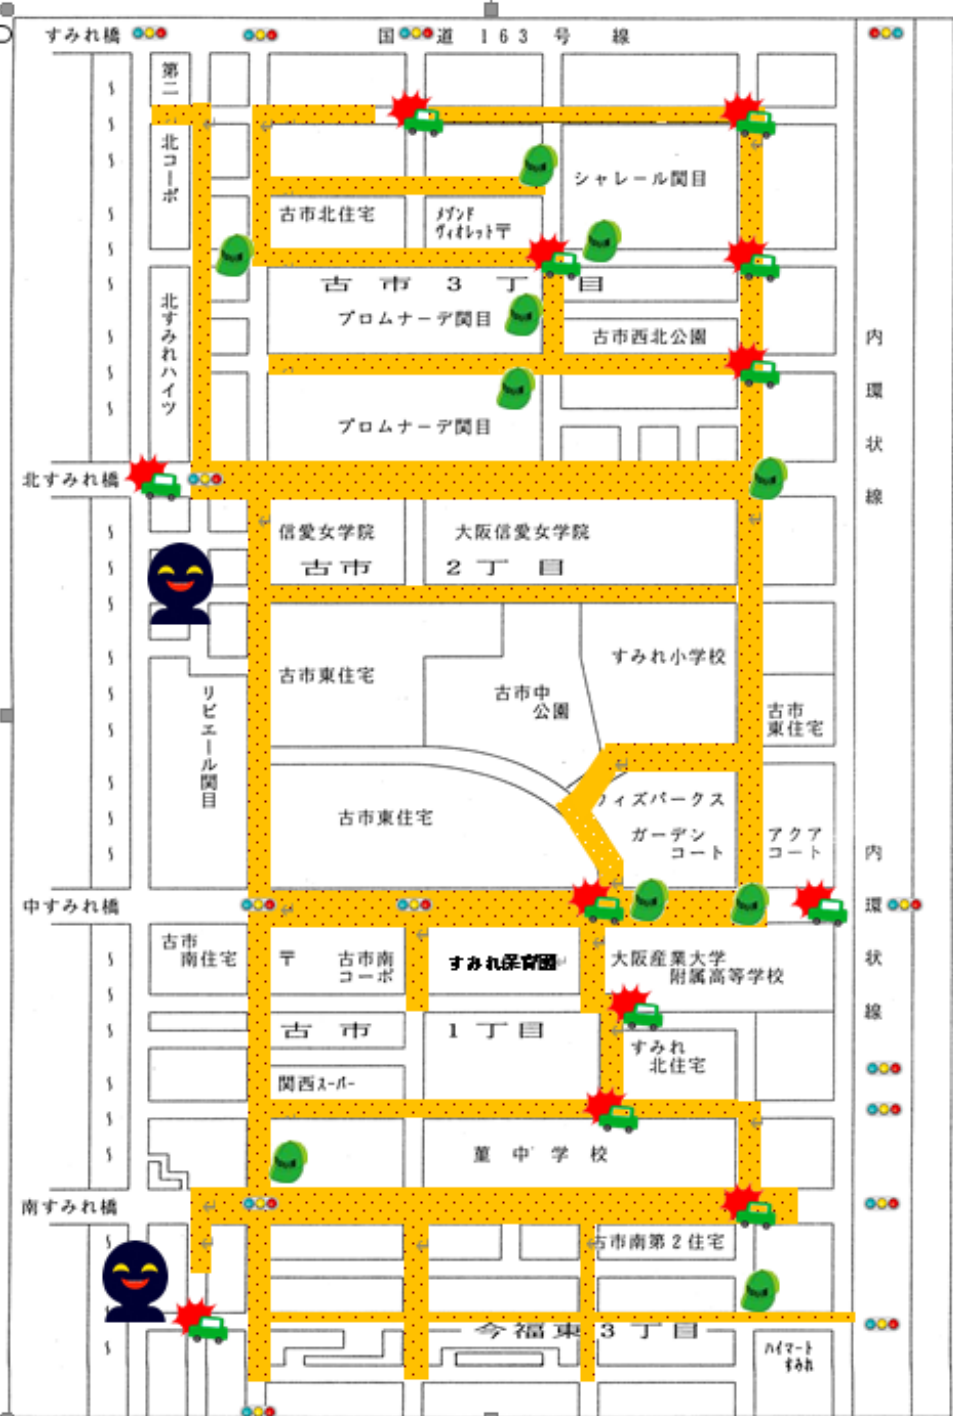

すみれ小学校区 通学路安全マップ

	通学路		特に車に注意		見守り活動		過去に複数回不審者が出没
	信号機						