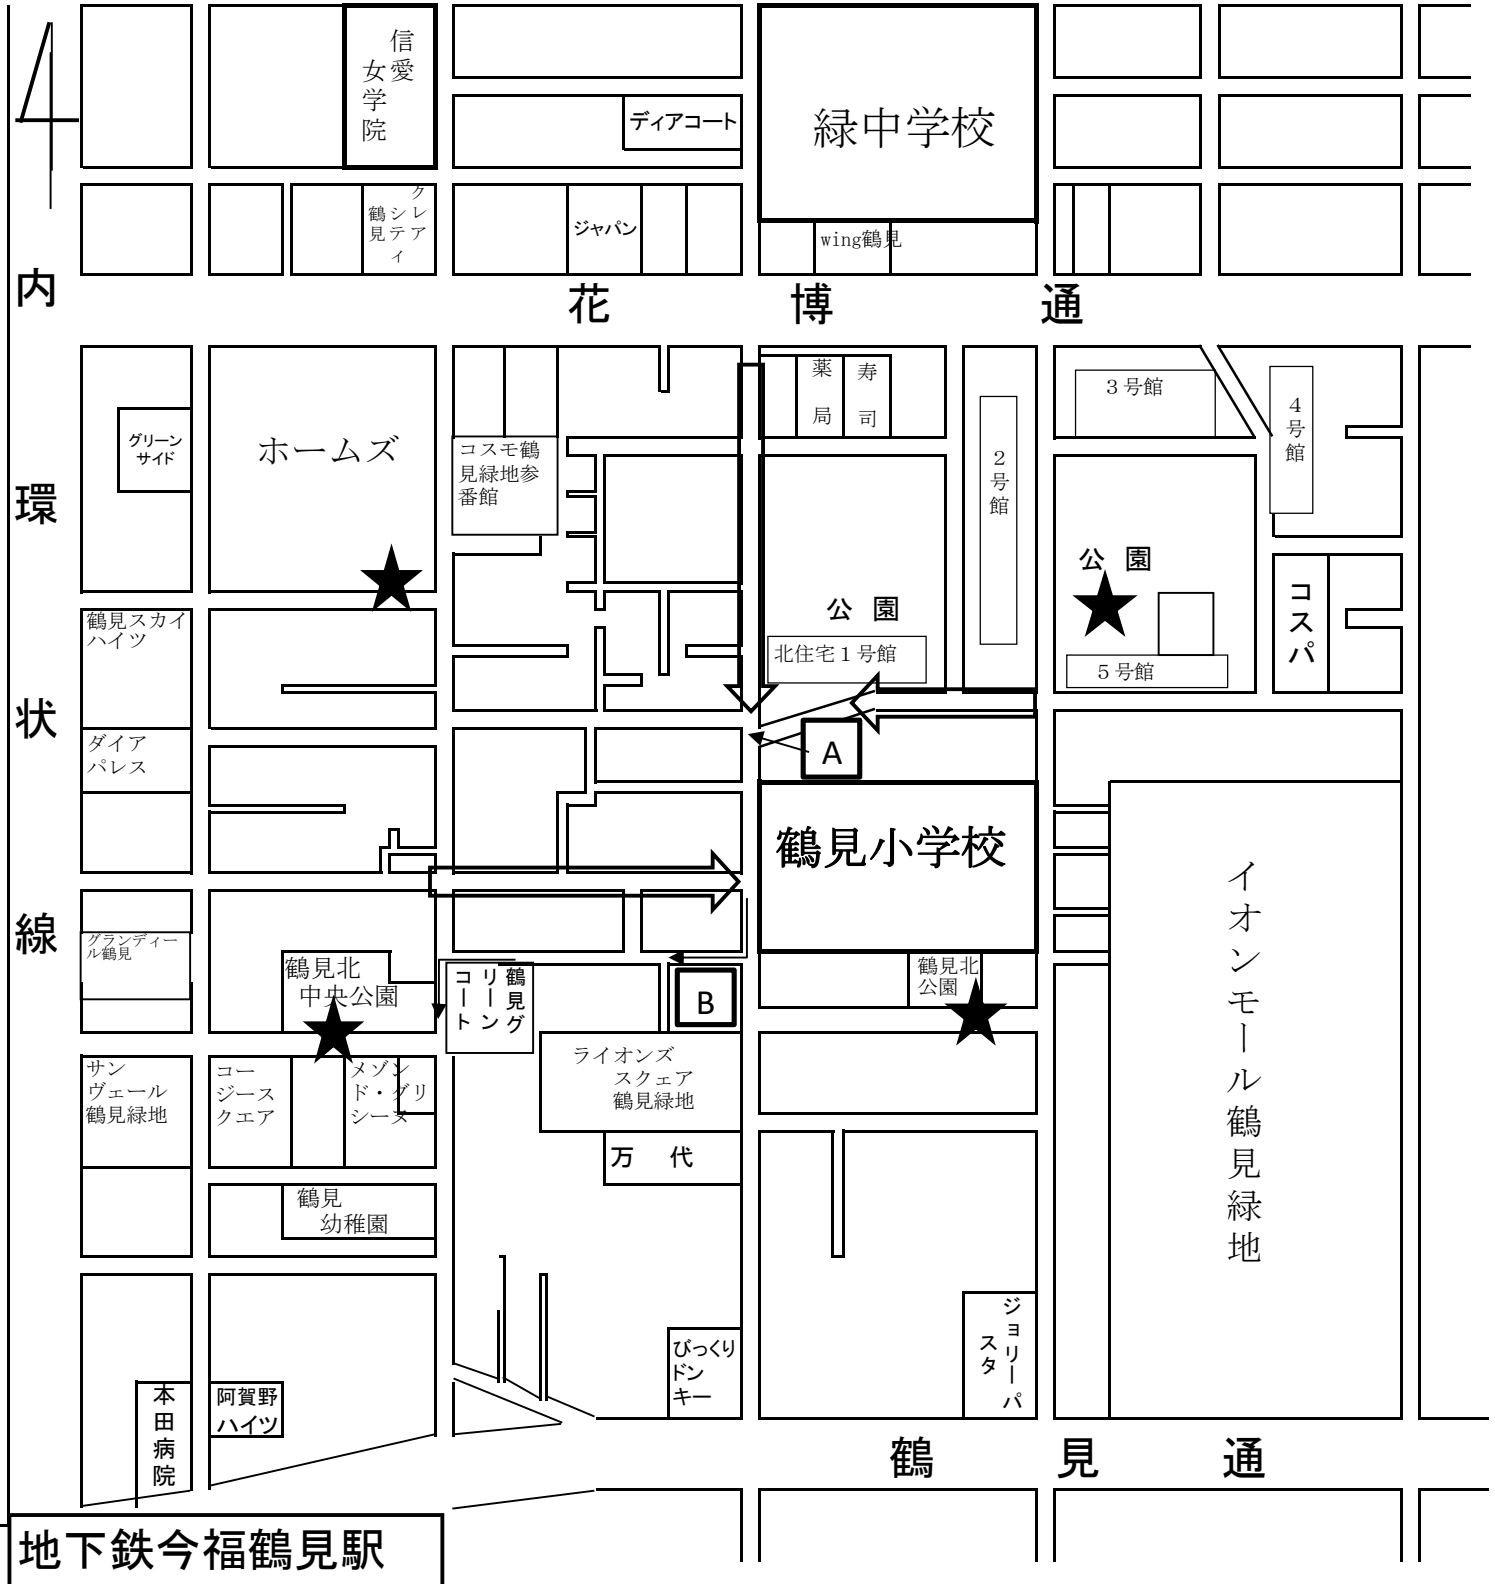

安全マップ

★本校校区では、次のような場所が危険です。登下校には注意しましょう！

A地点・・・信号のない変則交差点。視界が悪い。
 B地点・・・抜け道として利用し、スピードを出して曲がる車あり。
 ★・・・過去に声掛け事案・携帯での無断撮影事案が発生
 ⇨・・・集団登校で4方向から児童が集まる道

- 地域の皆様へ
 - ・登下校時間帯には、付近の見守りにご協力をお願いします。
- 付近を車で通行する皆様へ
 - ・この付近では、子どもたちの安心・安全のための、速度を落として安全運転をお願いします。