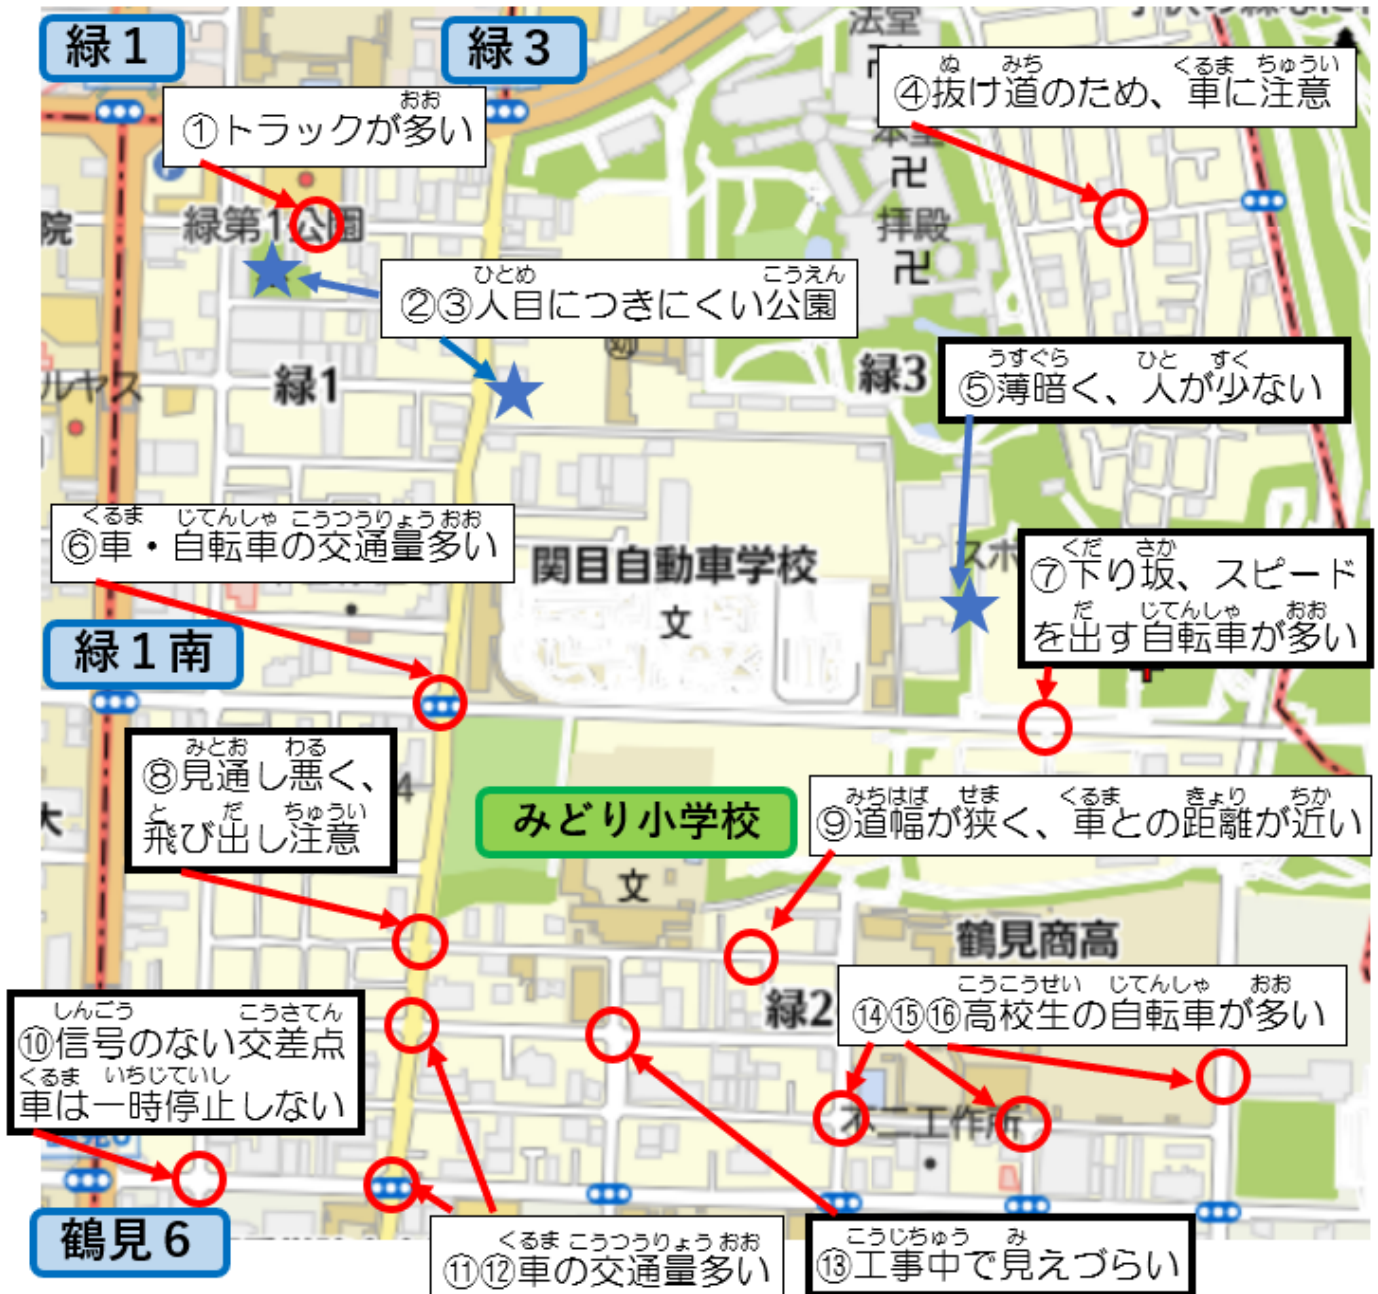

じどう しょうがっこうく けいけん ばしよ どうげこう ちゅうい
★児童のみなさんへ・・・校区内で危険な場所をまとめました。登下校時には注意しましょう！

★保護者・地域の皆様へ・・・登下校の時間帯には付近の見守りにご協力をお願いします。

また、この付近では、子どもたちの安心・安全のため、速度を落とした安全運転をお願いします。

○・・・交通について、ご意見が多かった箇所 ★・・・防犯について、ご意見が多かった箇所

この度は地域安全マップ作成のアンケートへのご協力、どうもありがとうございました。
皆様からいただいた多数の情報より、特にご指摘が多かった危険箇所を記載した地域安全マップを作成しました。
上記以外にも危険箇所のご意見をいただきましたので、ご家庭におかれましては上記に限らず、親子で実際に危険箇所のチェックをしていただき、安全な過ごし方について再度ご確認をお願いいたします。