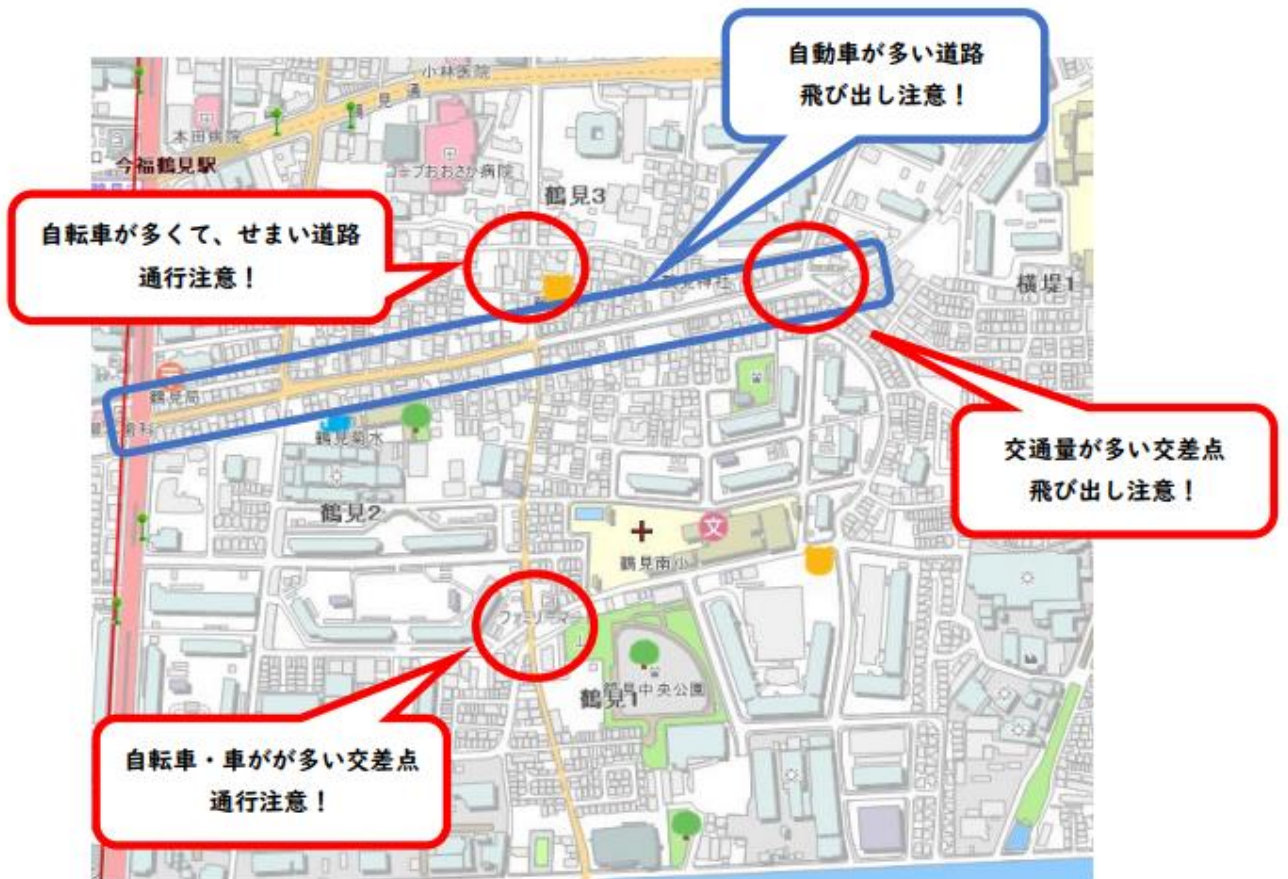

大阪市立鶴見南小学校

安全マップ

○地域の皆様へ

・登校時間帯には、付近の見守りにご協力をお願いします。

○付近を車や自転車で通行する皆様へ

・この付近では子どもたちの安心・安全のため、速度を落として
安全運転をお願いします