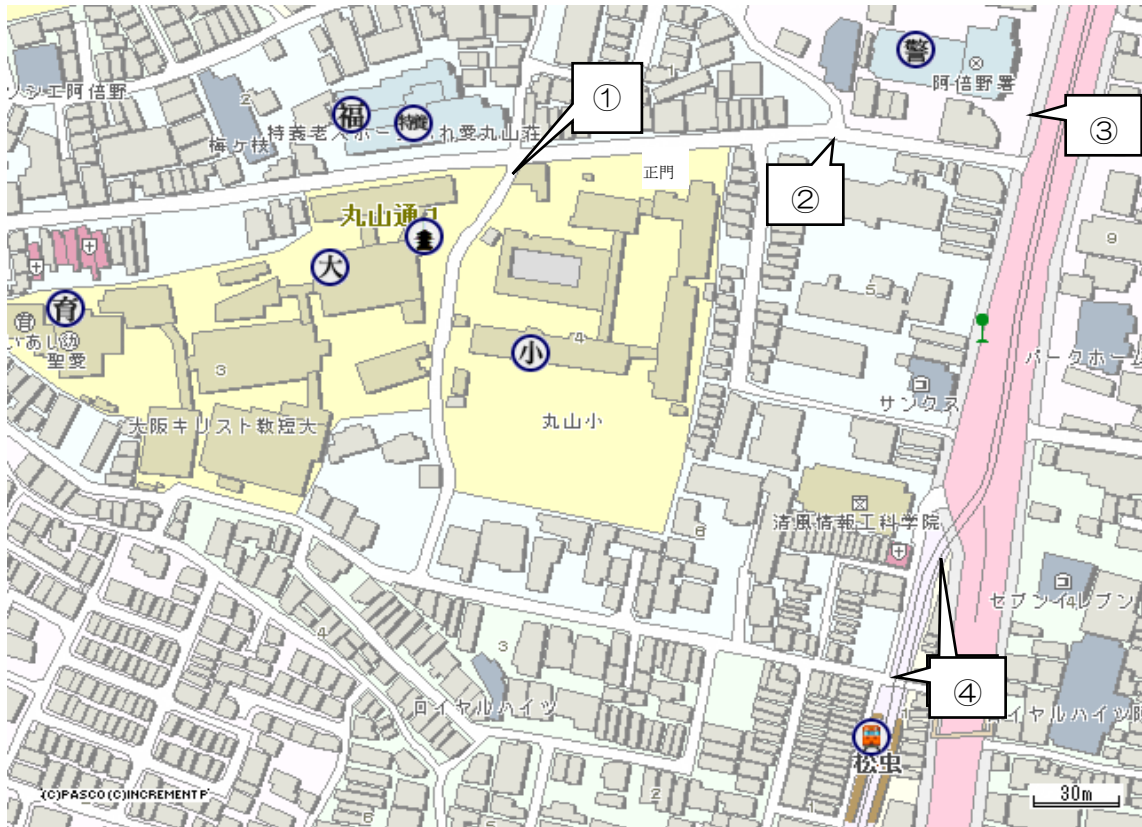

あんぜん
安全マップ

ほんこうこうく つぎ ばしよ きけん
★本校校区では、次のような場所が危険です。
 とうげこうじ ちゅうい
登下校時には注意しましょう！

こうくちず
<校区地図>

| 場 所 | 状 況 |
|----------------------|--|
| ① ふれあい丸山荘前交差点 | 急な坂になっていて、交差点へ飛び出しやすい。 |
| ② 阿倍野筋～なにわ観光前～丸山小正門前 | 道幅が狭く、車は双方方向通行の道。車が行き交う際は歩道が狭くなる。三叉路からの車に注意。正門前は坂を下ってくる自転車に注意。 |
| ③ 阿倍野筋沿い歩道 | 歩道を通る自転車と通行人が多く、通行要注意。 |
| ④ 松虫駅の踏切 | 阪堺電車が通る信号踏切。遮断機無い。 |
| ⑤ 校下に多い細い路地 | 飛び出し注意。暗くなると防犯上要注意。 |

★地域の皆様へ

・登下校時間帯には付近の見守りにご協力をお願いします。

★付近を車やバイク、自転車で通行する皆様へ

・この付近では、子どもたちの安心・安全のため、速度を落として安全運転をお願いします。