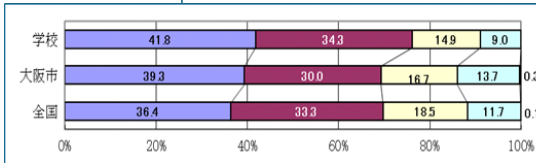

そんな中で、本を読むことも様々な体験や考え方を疑似体験したり、追体験したり、あらたな視点を得たりできるとても良い機会となります。先月お伝えした全国学力・学習状況調査でも右の新聞のような分析がされています。本校でも読書が好きな子が全国よりも多くなっており、学力テストの結果に表れていると思います。

「読書好き」ほど好成績

「ただし」好き(は過去最低)

寒くなってきたこの時期、冬至に向かう夜の長いこの季節、暖かい部屋でスマホやゲームをおいて、ゆっくりと読書に親んでみませんか。冬休みも忙しい時ですが、ぜひ本との出会いも楽しんでください。

2日(火)・3日(水) 大阪市小学校学力経年調査

- 大阪市が独自に実施する学力経年調査があります。
- ◇対象・・・3年生～6年生
 - ・2日(火) 国語、社会、質問紙調査
 - ・3日(水) 算数、理科、外国語(5・6年)
- ◇出題範囲・・・4月から11月に学習した学習内容
- ※ 大阪市の全小学校で一斉に同一内容の試験を実施します。
- ※ 当日欠席でも、指定期間内であれば集計の対象となります。