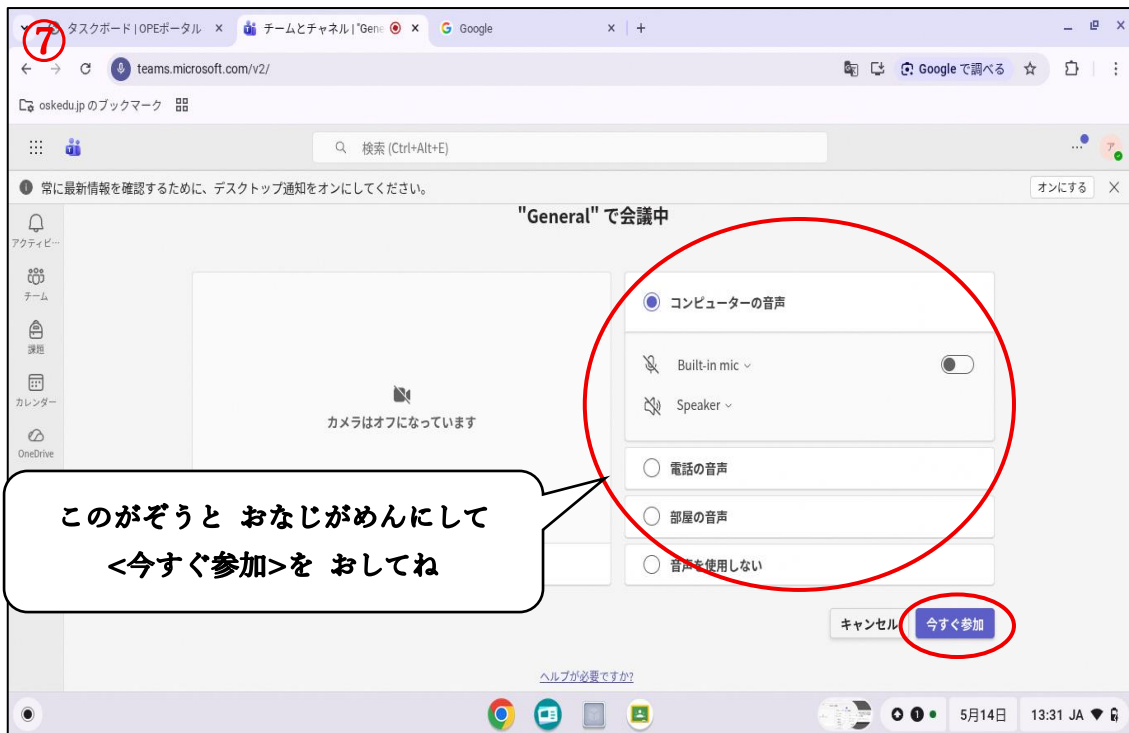

このめんが であら いちばんうえの
<サイトへのアクセス時は許可>を おしてね

teams.microsoft.com が次の許可を求めています

- カメラの使用
- マイクの使用

サイトへのアクセス時は許可

今回のみ許可

許可しない

選択許可 Microsoft Teams は、通話と会議を行うときに、マイクとカメラを使用できるようにします。

許可する場合は、設定のためにデバイスがしばらくの間オンになります。