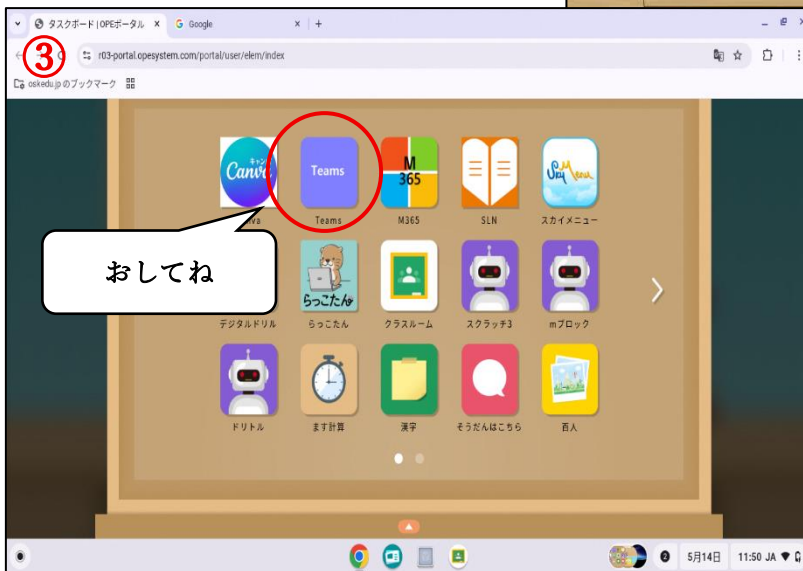

そうほうこうせつぞく^{てすと}のしかた

① まなびのぼーたるを ひらいて ちーむずを ひらこう！

② ちーむずで じゅぎょうに はいろう

4

じぶんのくらすか かくにんして おしてね

5

せんせいが じゅぎょうを かいしたら
ひょうじされるので ひょうじされたら
<参加>ボタンを おしてね

6

このめんが であら いちばんうえの
<サイトへのアクセス時は許可>を おしてね

teams.microsoft.com が次の許可を求めています

- カメラの使用
- マイクの使用

サイトへのアクセス時は許可

今回のみ許可

許可しない

選択許可 Microsoft Teams は、通話と会議を行うときに、マイクとカメラを使用できるようにします。

許可する場合は、設定のためにデバイスがしばらくの間オンになります。