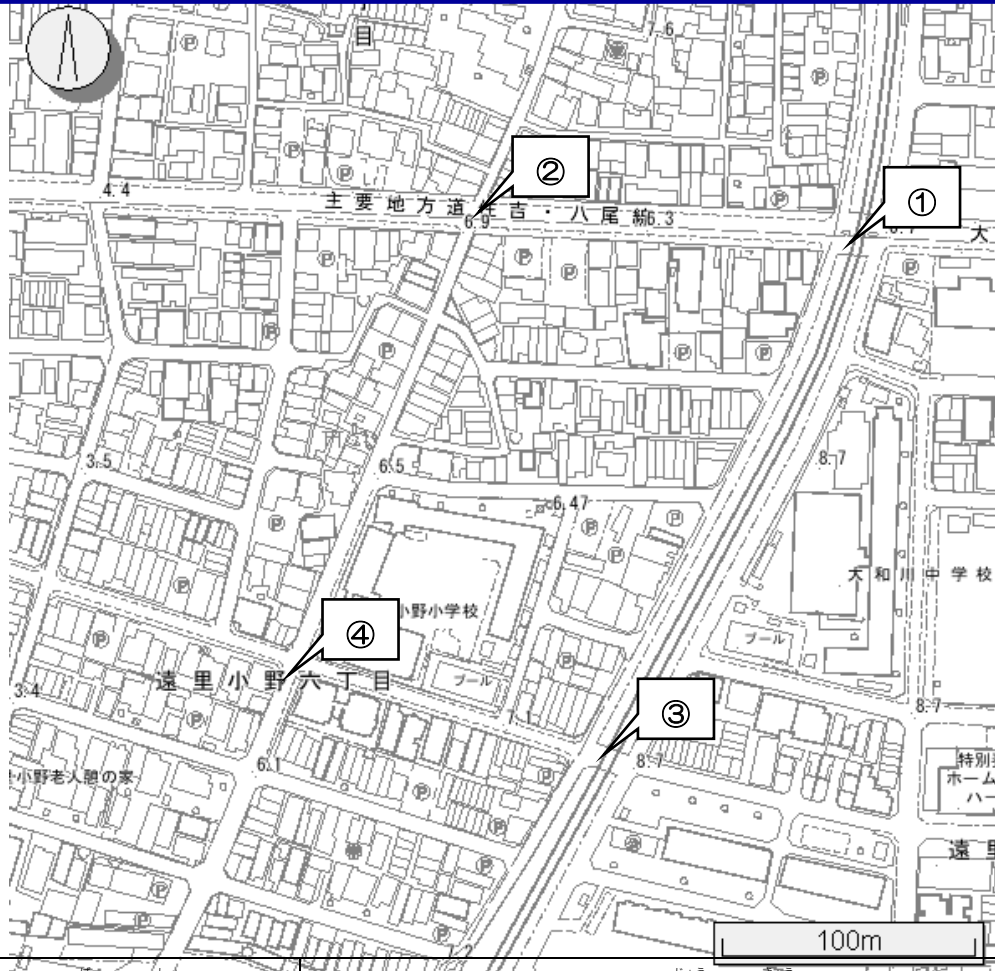

おおさかしりつ おりお のしょうがっこうく  
**大阪市立遠里小野小学校区**

こう つう あん ぜん  
**交通安全マップ**

★本校校区では、次のような場所が危険です。登下校時には注意しましょう！

	場 所	状 況
①	あひこまえきらみきり 我孫子前駅踏切	らみきり わた ちゅうい なが し くるま た 踏切があり、渡るときに注意。長く閉まるので車 が溜まる。
②	ちようめこうさてん 5丁目交差点	くるま りよう おお みちはば ひろ ちゅうい 車の量が多く、道幅が広いので注意。
③	やまとがわちゅうよこらみきり 大和川中横踏切	らみきり わた ちゅうい くるま おお とお 踏切があり、渡るときに注意。車 も多く通る。
④	おりおの ちようめしんごう 遠里小野6丁目信号	ほしやぶんりしき しんごう き つ まちが わた 歩車分離式の信号なので、気を付けて間違えずに渡ること。

★地域の皆様へ

・登下校時間帯には付近の見守りにご協力をお願いします。

★付近を車で通行する皆様へ

・この付近では、子どもたちの安心・安全のため、速度を落として安全運転をお願いします。