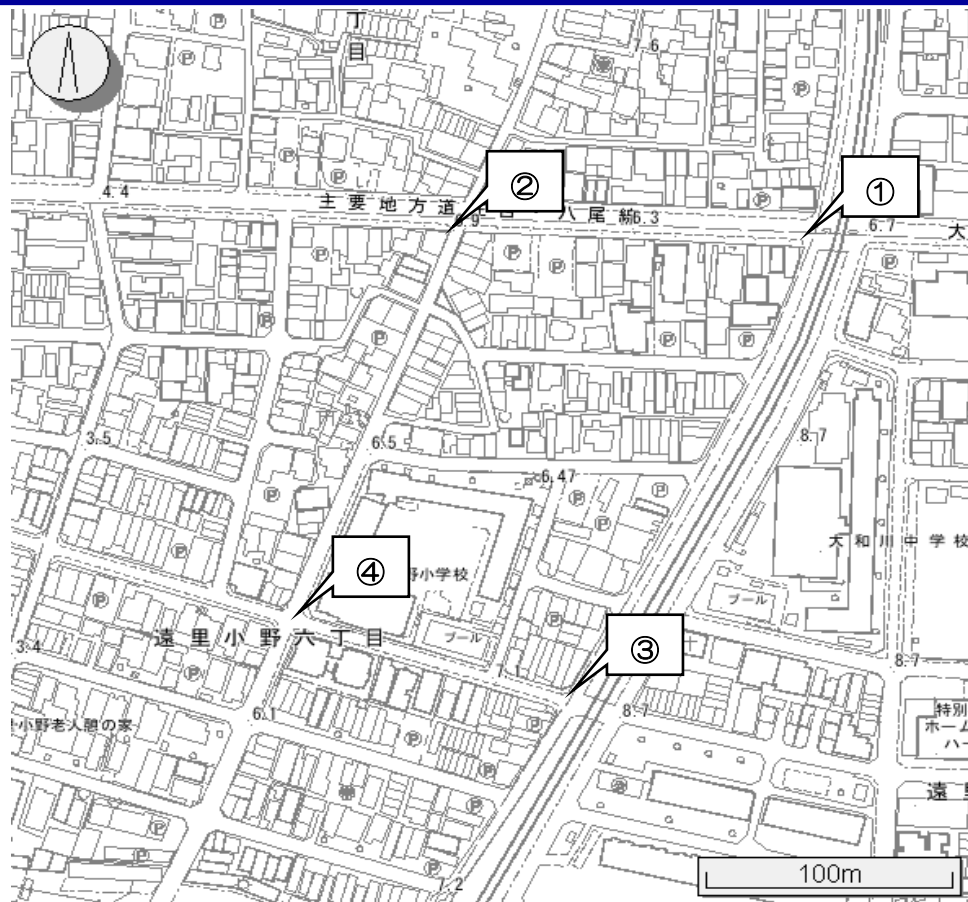

こう つう あん ぜん
交通安全マップ

ほんこうこうく つぎ ばしよ きげん とうげこうじ ちゅうい
 ★本校校区では、次のような場所が危険です。登下校時には注意しましょう！

場 所	状 況
① あびこまええきふみきり 我孫子前駅踏切	ふみきり わた ちゅうい なが し くるま た 踏切があり、渡るときに注意。長く閉まるので車が溜まる。
② ちようめこうさてん 5丁目交差点	くるま りよう おお みちはば ひろ ちゅうい 車の量が多く、道幅が広いので注意。
③ やまとがわちゅうよこふみきり 大和川中横踏切	ふみきり わた ちゅうい くるま おお とお 踏切があり、渡るときに注意。車も多く通る。
④ おりおの ちようめしんごう 遠里小野6丁目信号	ほしやぶんりしき しんごう き つ まちが わた 歩車分離式の信号なので、気を付けて間違えずに渡ること。

★地域の皆様へ

・登下校時間帯には付近の見守りにご協力をお願いします。

★付近を車で通行する皆様へ

・この付近では、子どもたちの安心・安全のため、速度を落として安全運転をお願いします。