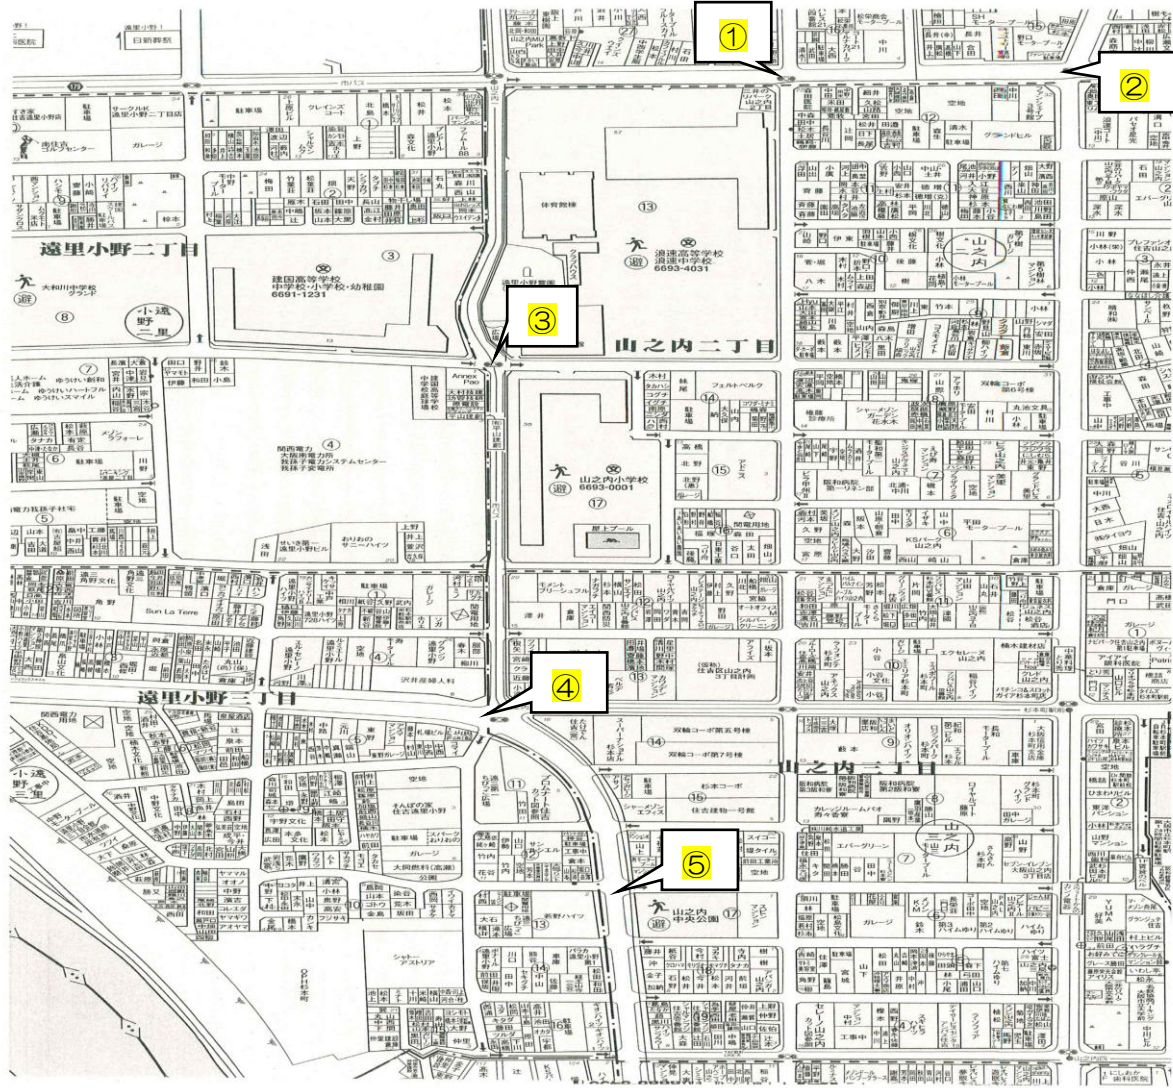

あんぜん
安全マップ

ほんこうこうく つうがくろ つぎ ばしょ きけん
★本校校区の通学路では、次のような場所が危険です。
 とうげこうじ ちゅうい
登下校時には注意しましょう！

こうくちず
<校区地図>

| 場所 | 状況 |
|------------------------|-------------------------|
| ① やまのうち 2丁目 1番 北東角 | 近隣校の登下校と重なり、また車の交通量が多い。 |
| ② やまのうち 2丁目 1番 北東角 | 車の交通量が多い。 |
| ③ やまのうち 山之内小学校 北西角 | 近隣校の登下校と重なり、また車の交通量が多い。 |
| ④ おりおの 3丁目 4番 交差点 | 交差点があり、車の交通量が多い。 |
| ⑤ やまのうち 山之内中央公園西側道路交差点 | 公園の横であり、車のスピードが出やすい。 |

★地域の皆様へ

・登下校時間帯には付近の見守りにご協力をお願いします。

★付近を車で通行する皆様へ

・この付近では、子どもたちの安心・安全のため、速度を落として安全運転をお願いします。