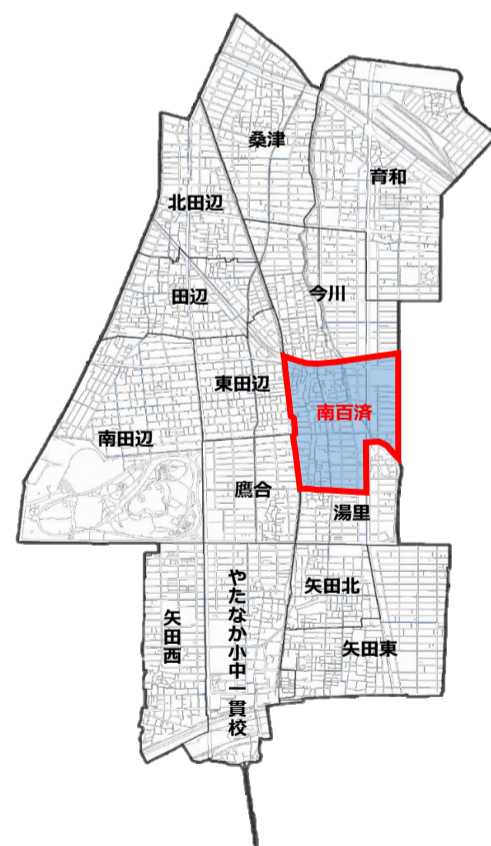

東住吉区・こども110番の家

東住吉区
マスコットキャラクター
なっぴー

みなみくだら しょうがっこう 南百済 小学校区

子どもたちを守る家

東住吉区役所・東住吉警察署

〈こども110番の家のはた〉

東住吉区全域図

みなみくだら
南百済

しょうがっこう
小学校区

はりなかの ちょうめ ちょうめ
針中野1丁目~4丁目

なかの ちょうめ ちょうめ
中野3丁目・4丁目

ゆざと ちょうめ ちょうめ ちょうめ ばん
湯里1丁目・2丁目・3丁目(1番)

校区内登録者件数	2026年2月1日 時点
事業者登録件数 (企業・店舗・施設等)	91 件
個人登録件数	20 件