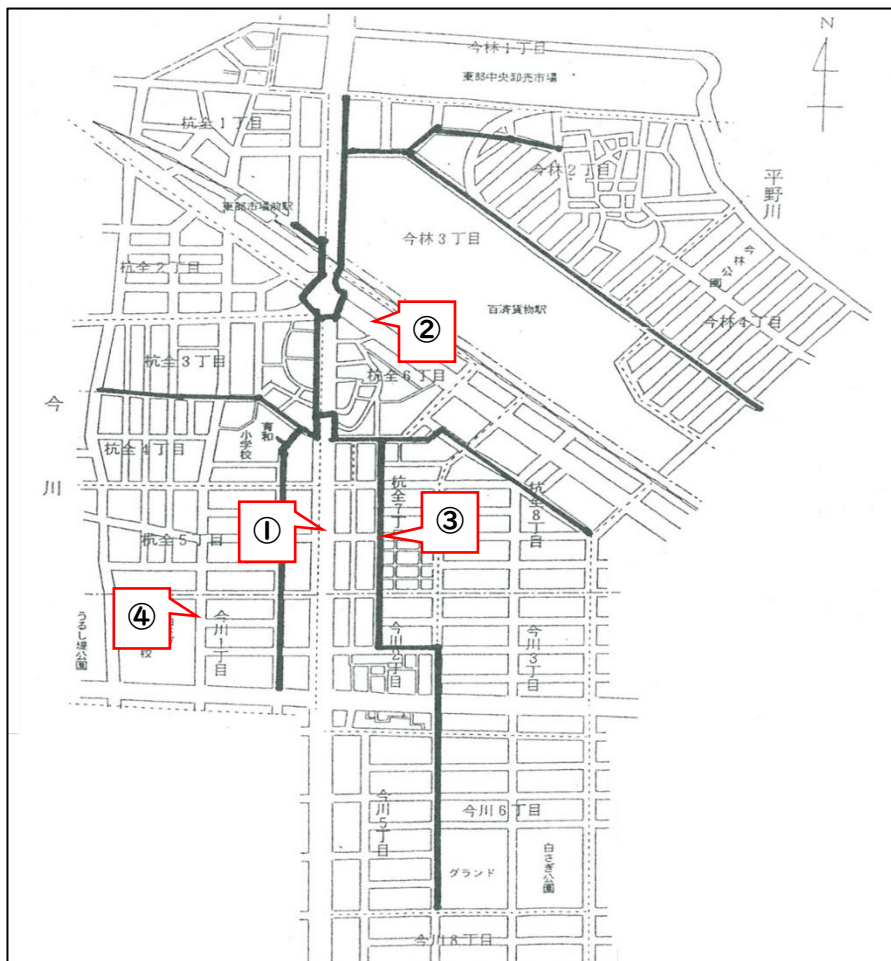

安全マップ

★本校校区では、次のような場所が危険です。

登下校時には注意しましょう！

<校区地図>

	場 所	状 況
①	今里筋	車の交通量が多い。
②	国道25号線	車の交通量が多い。
③	杭全7丁目付近の通学路	交差点に信号がなく、横断注意。
④	松虫通から国道25号線へ抜ける道	歩道がない箇所があり、車の交通量も多い

★地域の皆様へ

・登下校時間帯には付近の見守りにご協力をお願いします。

★付近を車で通行する皆様へ

・この付近では、子どもたちの安心・安全のため、速度を落として安全運転をお願いします。