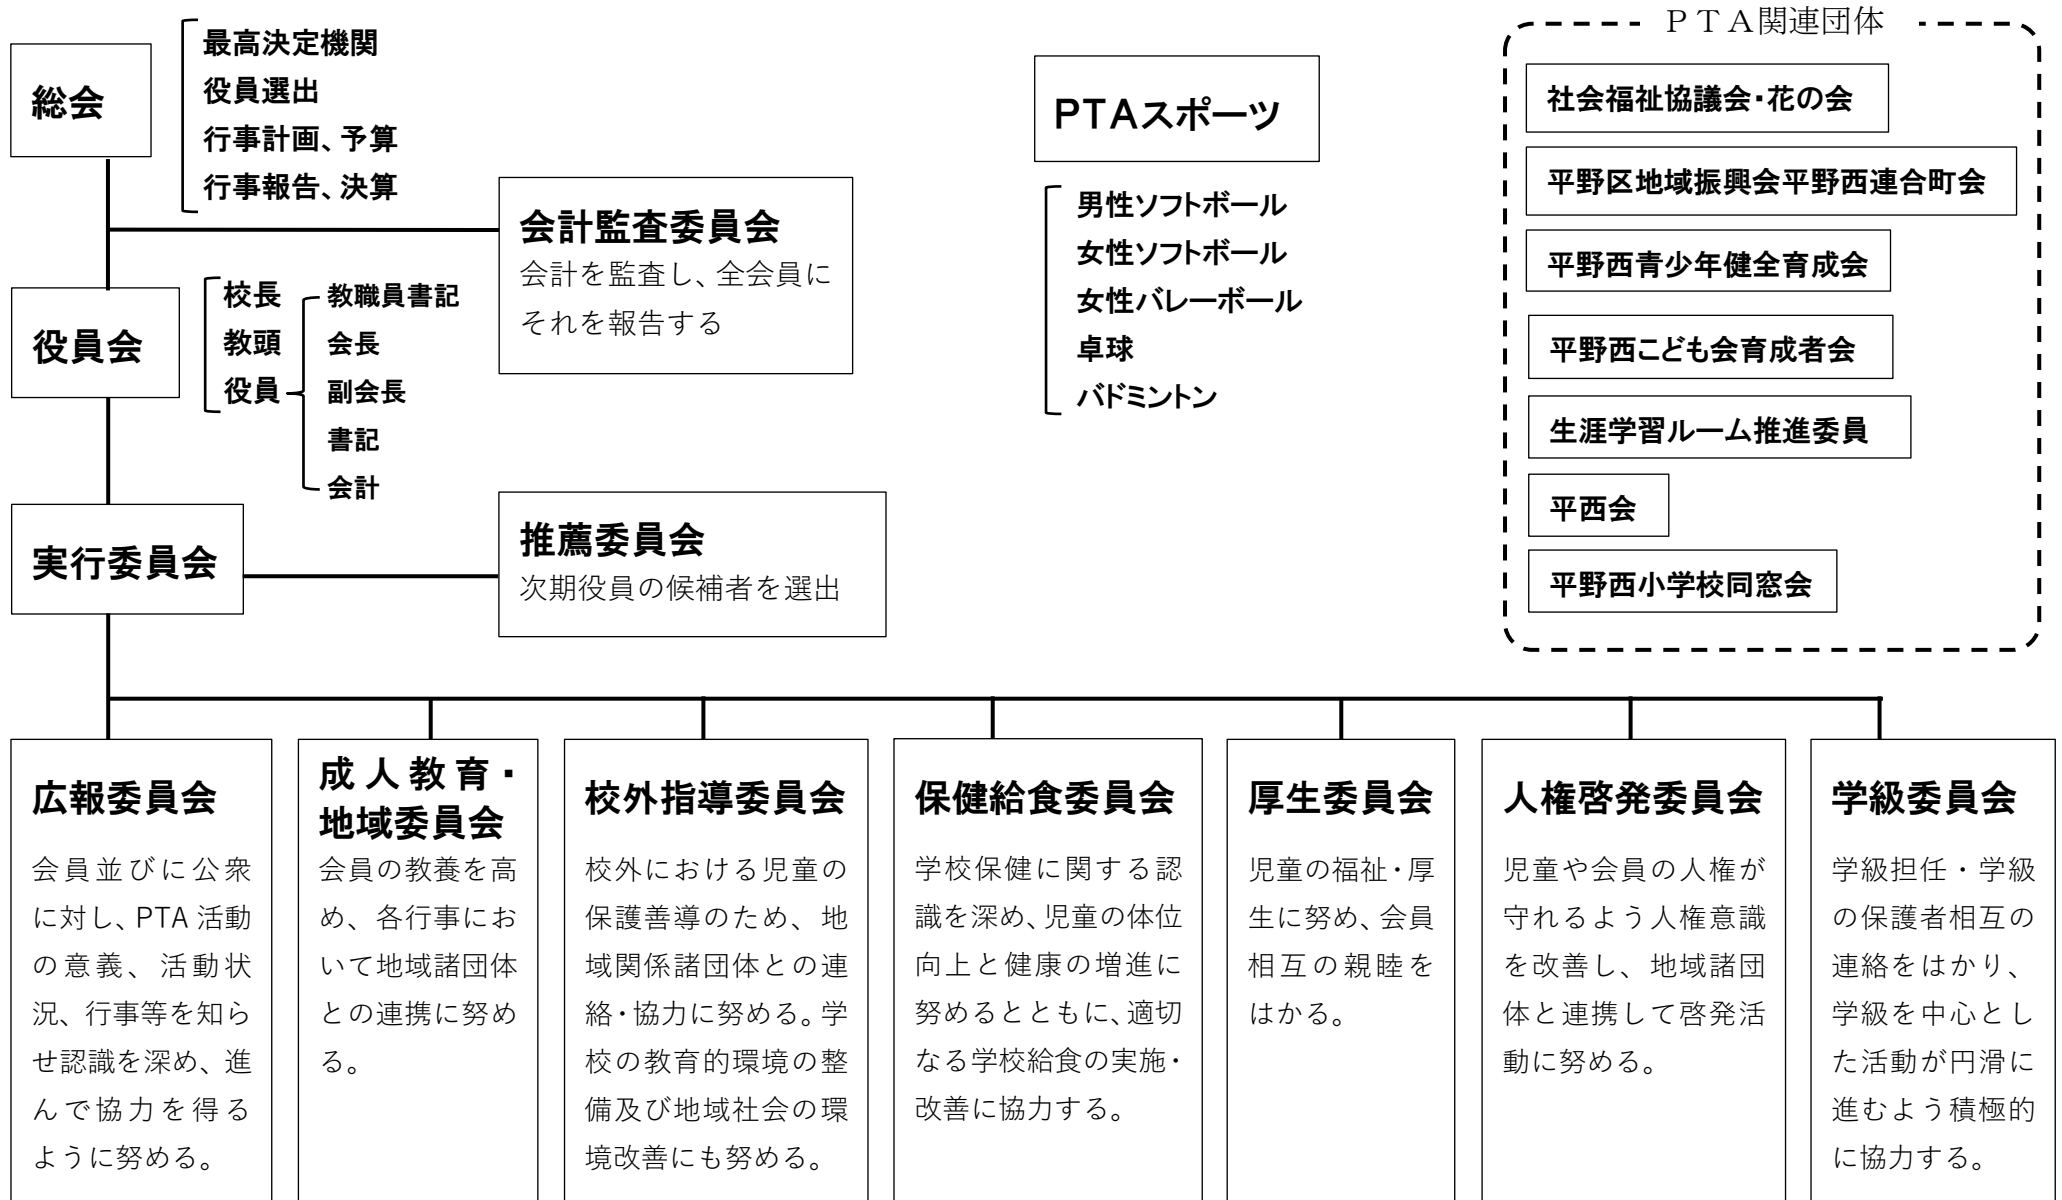

大阪市立平野西小学校 P T A 組織図

※各委員会の説明はPTA規約より抜粋