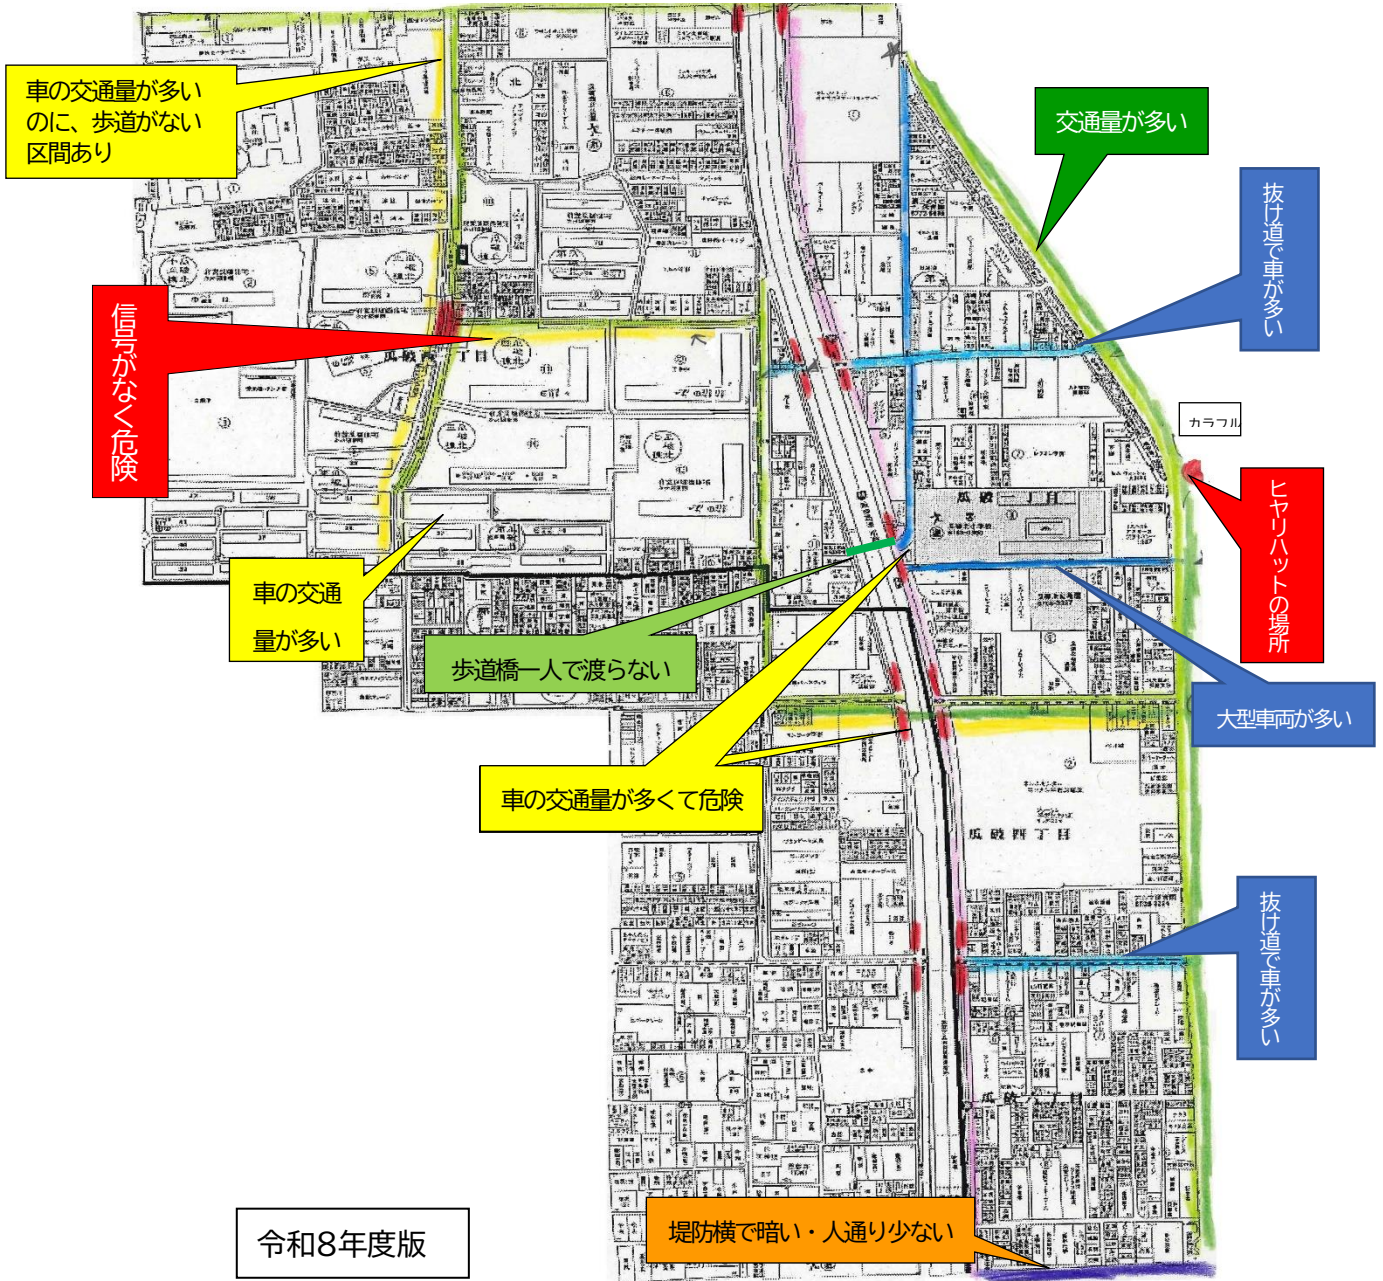

おおさかしりつりわりきたしょうがっこうく
大阪市立瓜破北小学校区

あん ぜん
安全マップ

★本校校区では、次のような場所が危険です。
登下校時には注意しましょう！

令和8年度版

- ★地域の皆様へ
 - ・登下校時間帯には付近の見守りにご協力をお願いします。
- ★付近を車で通行する皆様へ
 - ・この付近では、子どもたちの安心・安全のため、速度を落として安全運転をお願いします。