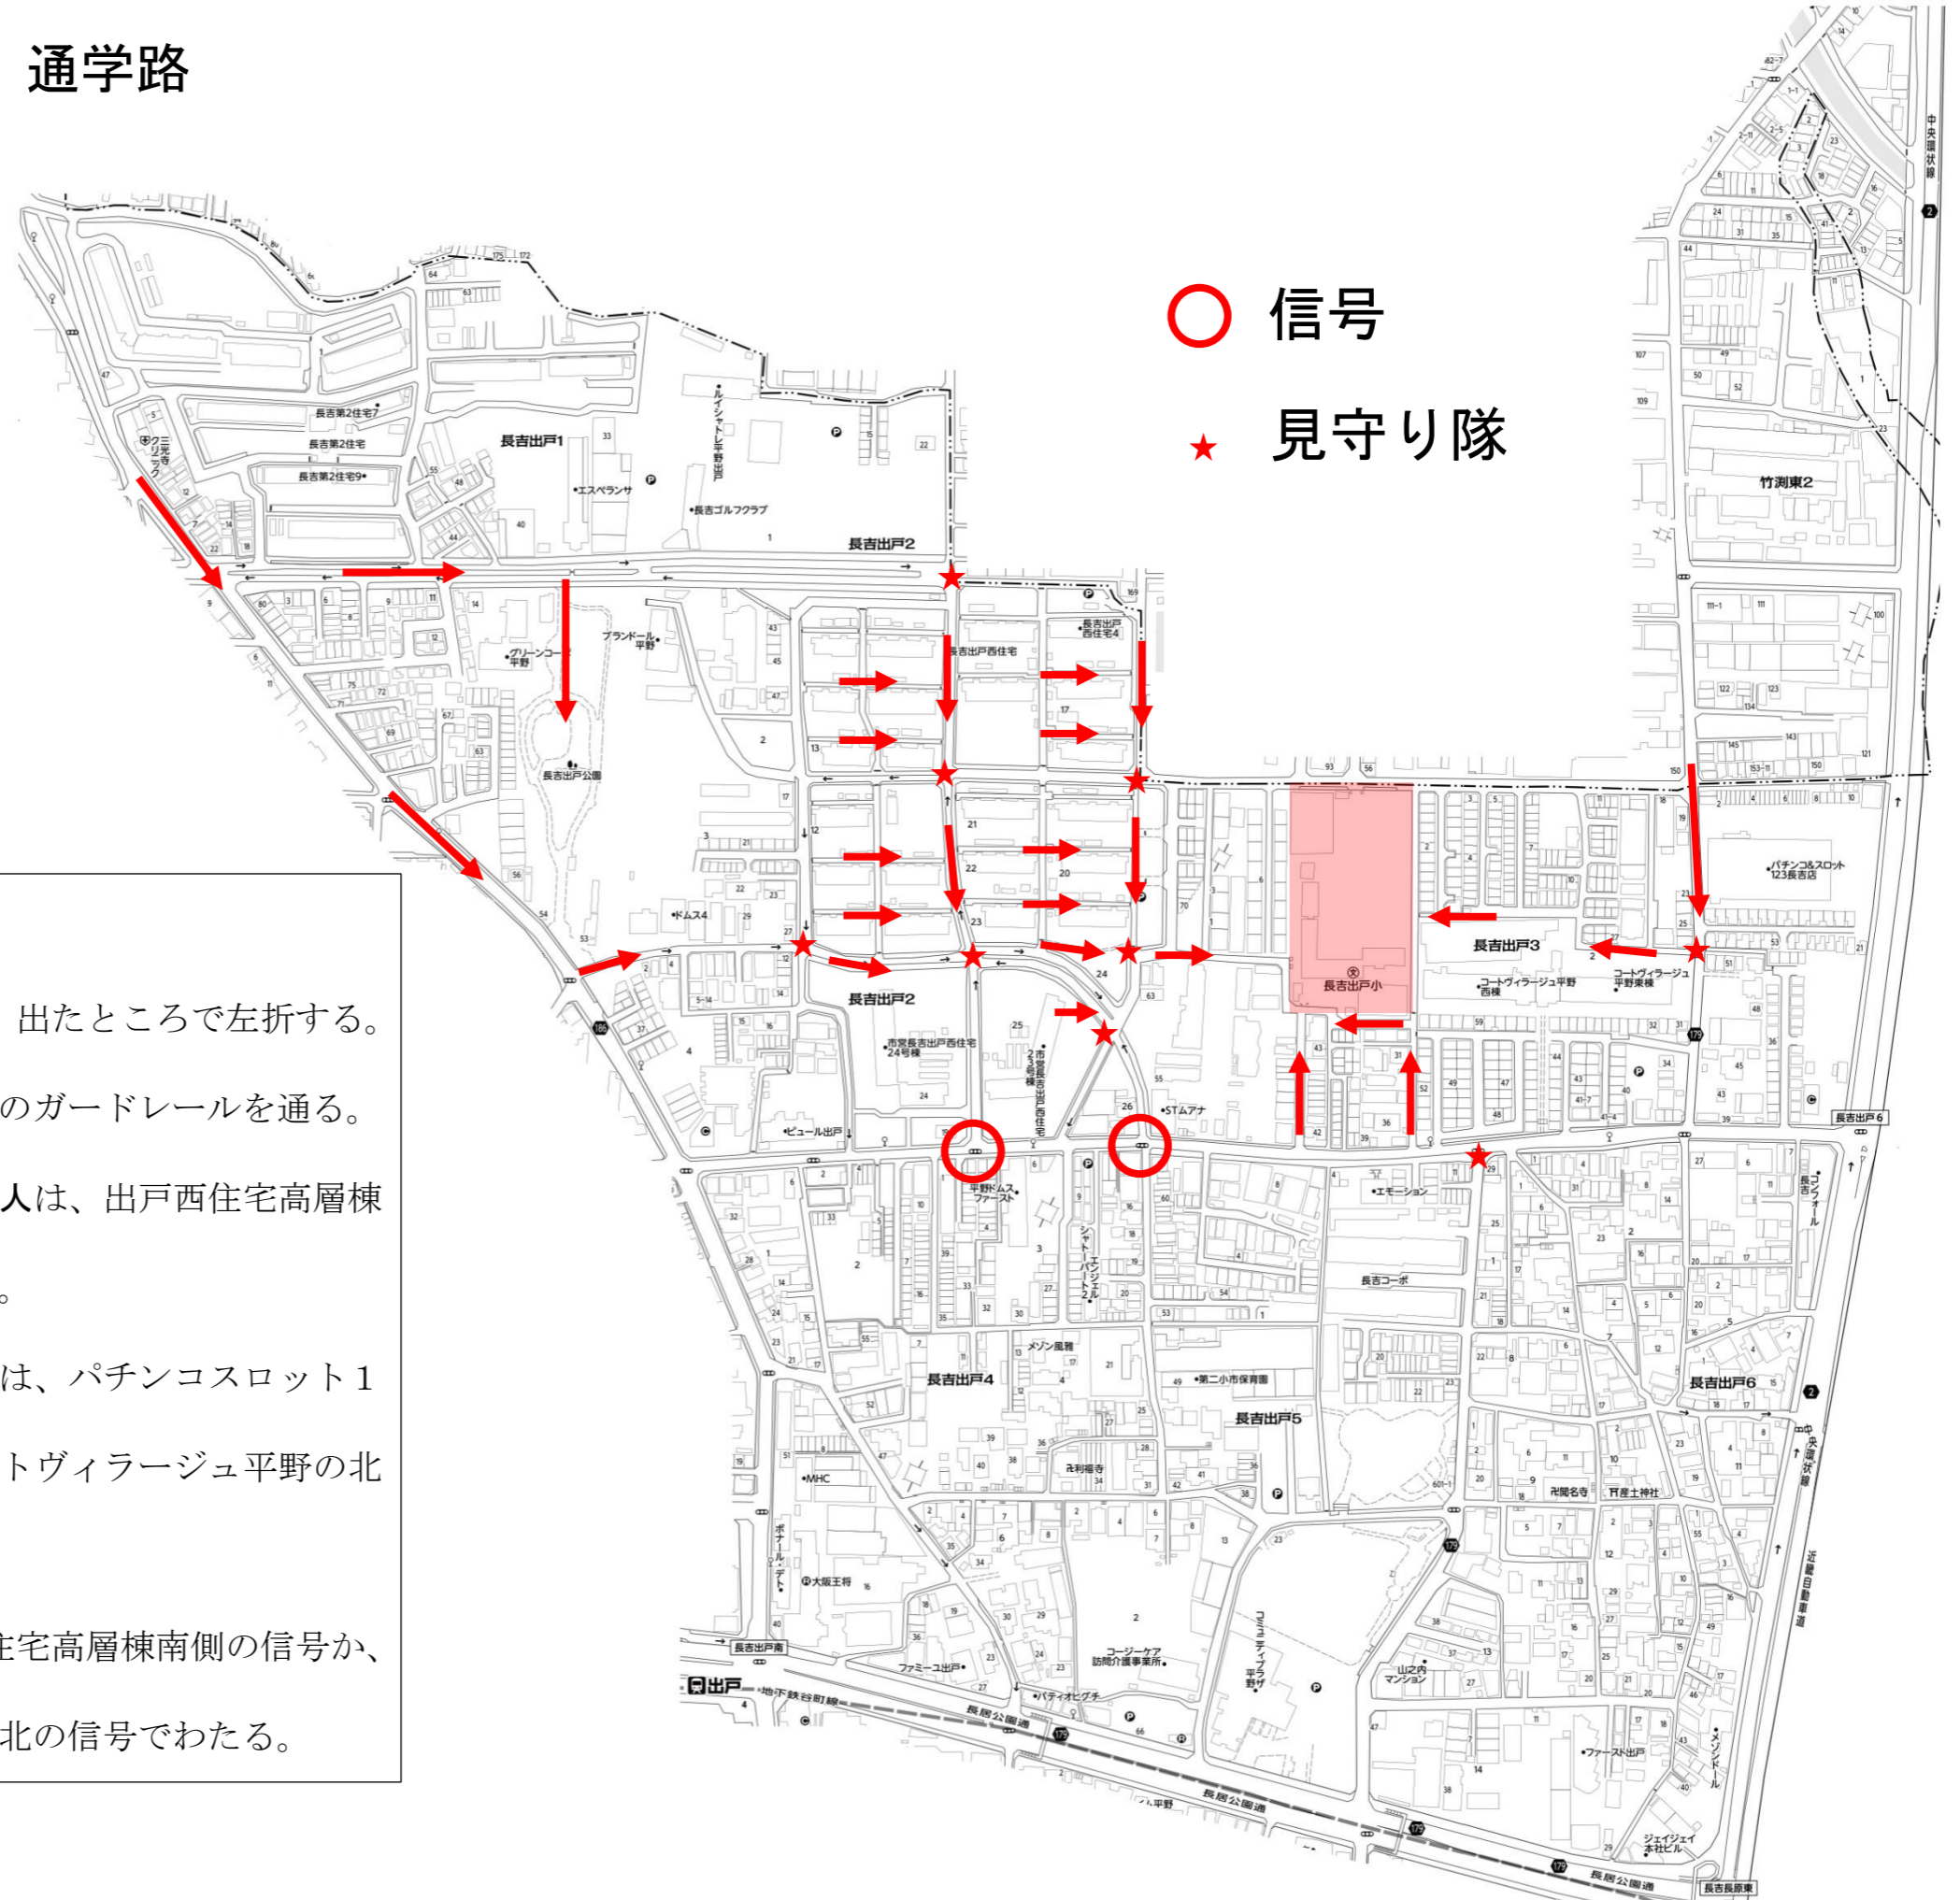

# 大阪市立長吉出戸小学校 通学路

○ 信号

★ 見守り隊

- 通学路の「基本的なきまり」**
- ・ 一丁目の方は、長吉出戸公園の中を通り、出たところで左折する。
  - ・ 長吉ゴルフクラブ北の方は、クラブ東側のガードレールを通る。
  - ・ 出戸西住宅1・2・8～16・24棟の方は、出戸西住宅高層棟北側の交差点を通り、三角公園の中を通る。
  - ・ 七丁目（飛び地）の方、三丁目③番の方は、パチンコスロット123南の押しボタン信号をわたって、コートヴィラージュ平野の北側の道を通る。
  - ・ 四・五・六丁目の方は、バス道を出戸西住宅高層棟南側の信号か、小市学園北の押しボタン信号か、長吉公園北の信号でわたる。