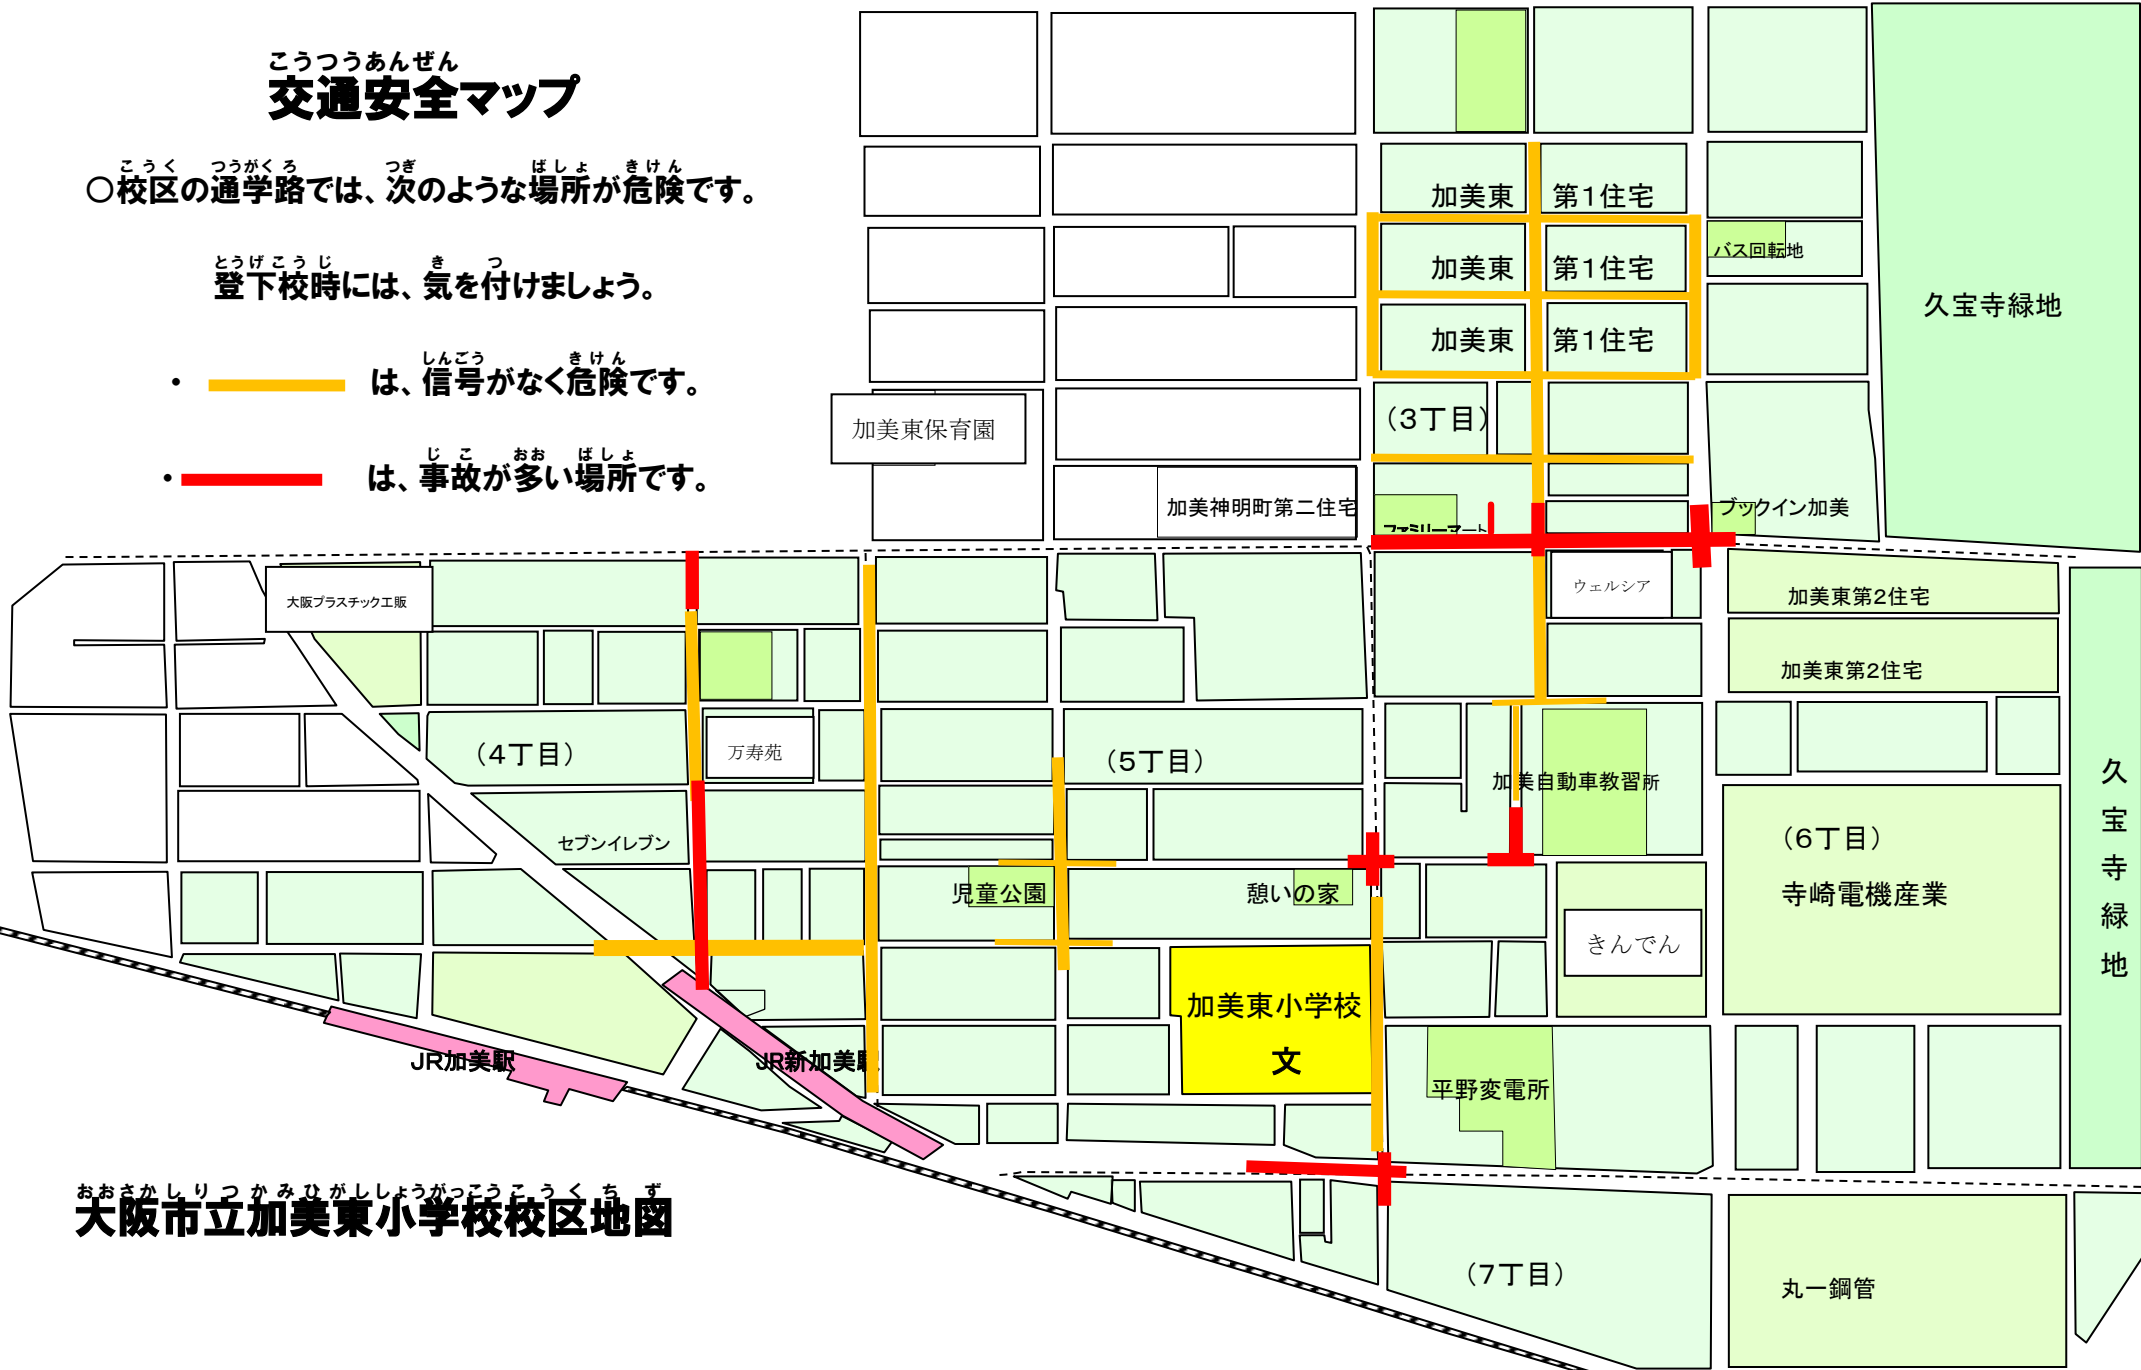

おおさかしりつかみひがししょうがっこうく
大阪市立加美東小学校区

こうつうあんぜん
交通安全マップ

○校区の通学路では、次のような場所が危険です。

とうげこうじ きつ
 登下校時には、気を付けましょう。

- **黄色線** は、信号がなく危険です。
- **赤線** は、事故が多い場所です。

おおさかしりつかみひがししょうがっこうくちず
大阪市立加美東小学校校区地図