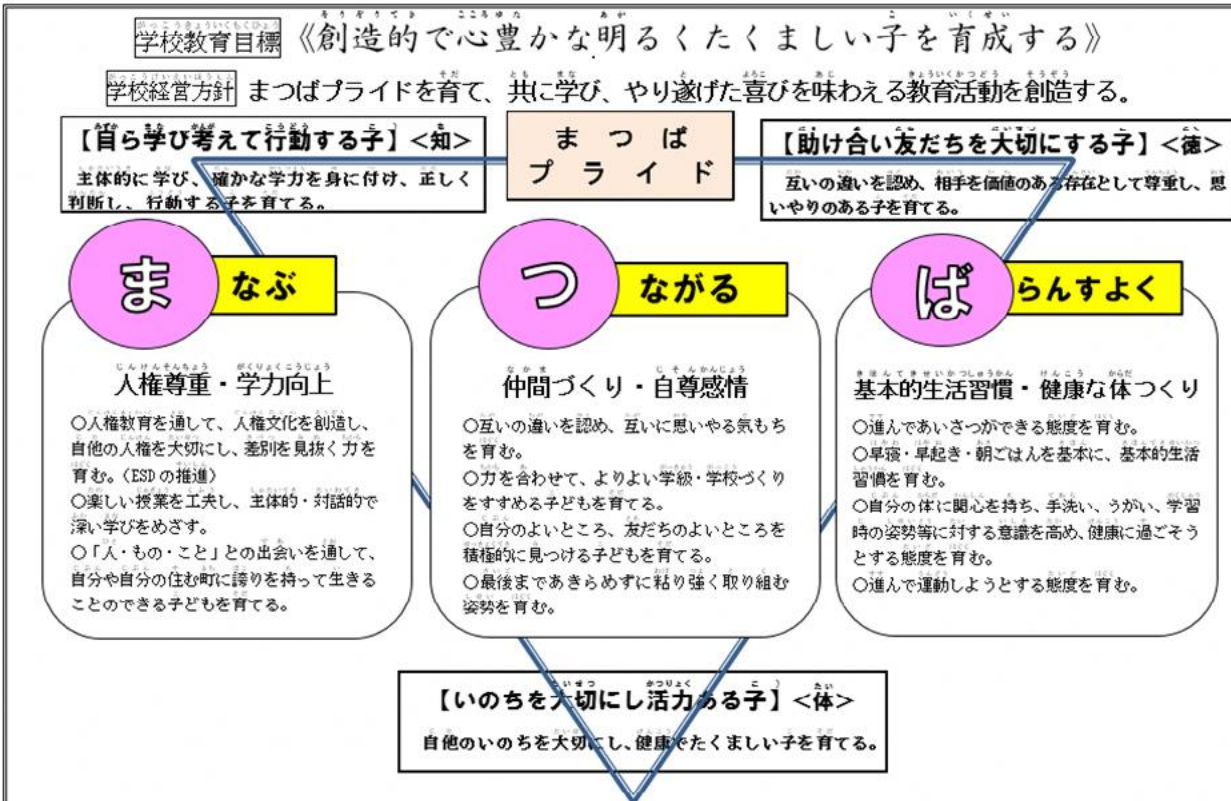

まつばの風

4月号

気持ちも新たに、がんばろう！

春の花々が色鮮やかに咲きほこる4月。新年度のスタートとともにかわいくて元気いっぱい
の1年生が入学してきました。また、2～6年生のひきしまった姿を目にすると気持ち
も新たにがんばろうという意欲がわき起こってきました。子どもたちの笑顔には、新年度へ
の期待があふれているようでした。教職員一同、力をあわせて教育活動に取り組んでま
いります。今後とも保護者の皆様のご理解ご協力をお願いいたします。

＜家庭訪問について＞

家庭訪問を4月24(金)～5月1日(金)に、予定しています。短時間となりますが、家庭と学校
での様子の交流ができればと考えています。よろしくお願ひします。
※家庭訪問期間中の下校時刻は13時30分となりますので、ご予約ください。

＜ホームページについて＞

学校ホームページに学校日記や配布文書、行事予定を掲載しております。
また、今年度より各学年の学校だよりも掲示しますので、ご確認ください。
(読み取って閲覧できます)

令和8年度 まつば小学校の教育

令和8(2026)年4月8日 学校だより 大阪市立まつば小学校

4 月 行 事 予 定		5 月 行 事 予 定	
日 曜	学 校 行 事	日 曜	学 校 行 事
1 水	春季休業	1 金	家庭訪問
2 木		2 土	
3 金		3 日	「憲法記念日」
4 土		4 月	「みどりの日」
5 日		5 火	「こどもの日」
6 月	入学式準備	6 水	振替休日
7 火	入学式	7 木	JSA
8 水	始業式(11:40下校) 1年集団下校	8 金	6年春の遠足(奈良公園)
9 木	対面式 給食開始 6年発育測定	9 土	
10 金	5年発育測定 避難訓練	10 日	
11 土		11 月	いじめ・いのちについて考える日 体力テスト50m走
12 日		12 火	尿検査2次 ESDスタート
13 月	4年発育測定 委員会	13 水	委員会
14 火		14 木	34年春の遠足(大阪城公園) JSA
15 水	2年発育測定 5時間授業	15 金	12年春の遠足(天王寺動物園)
16 木	尿検査1次 1年発育測定 JSA	16 土	
17 金	尿検査1次 6年視力検査 3年発育測定	17 日	
18 土		18 月	内科検診
19 日		19 火	内科検診 ESD
20 月	5年聴力・視力検査	20 水	たてわり集会 6年歯と口の健康教室 クラブ
21 火	4年視力検査	21 木	125年眼科検診 JSA
22 水	たてわり集会 3年聴力・視力検査 56年すすくすくウォッチ	22 金	学習参観・懇談会・なかよし懇談会 一泊移住保護者説明会
23 木	2年聴力・視力検査 6年全国学力調査 JSA	23 土	
24 金	家庭訪問 職員・学級写真	24 日	
25 土		25 月	125年耳鼻科検診
26 日		26 火	体力テスト(ソフトボール投げ) ESD
27 月	1年聴力・視力検査 家庭訪問	27 水	12年遠足予備日 定時退庁日
28 火	6年全国学力調査(児童質問調査) 家庭訪問	28 木	34年遠足予備日 JSA
29 水	「昭和の日」	29 金	6年遠足予備日
30 木	家庭訪問 JSA	30 土	
		31 日	

※ジャガピースクールアドバンス(JSA)は申し込んだ児童が参加します。