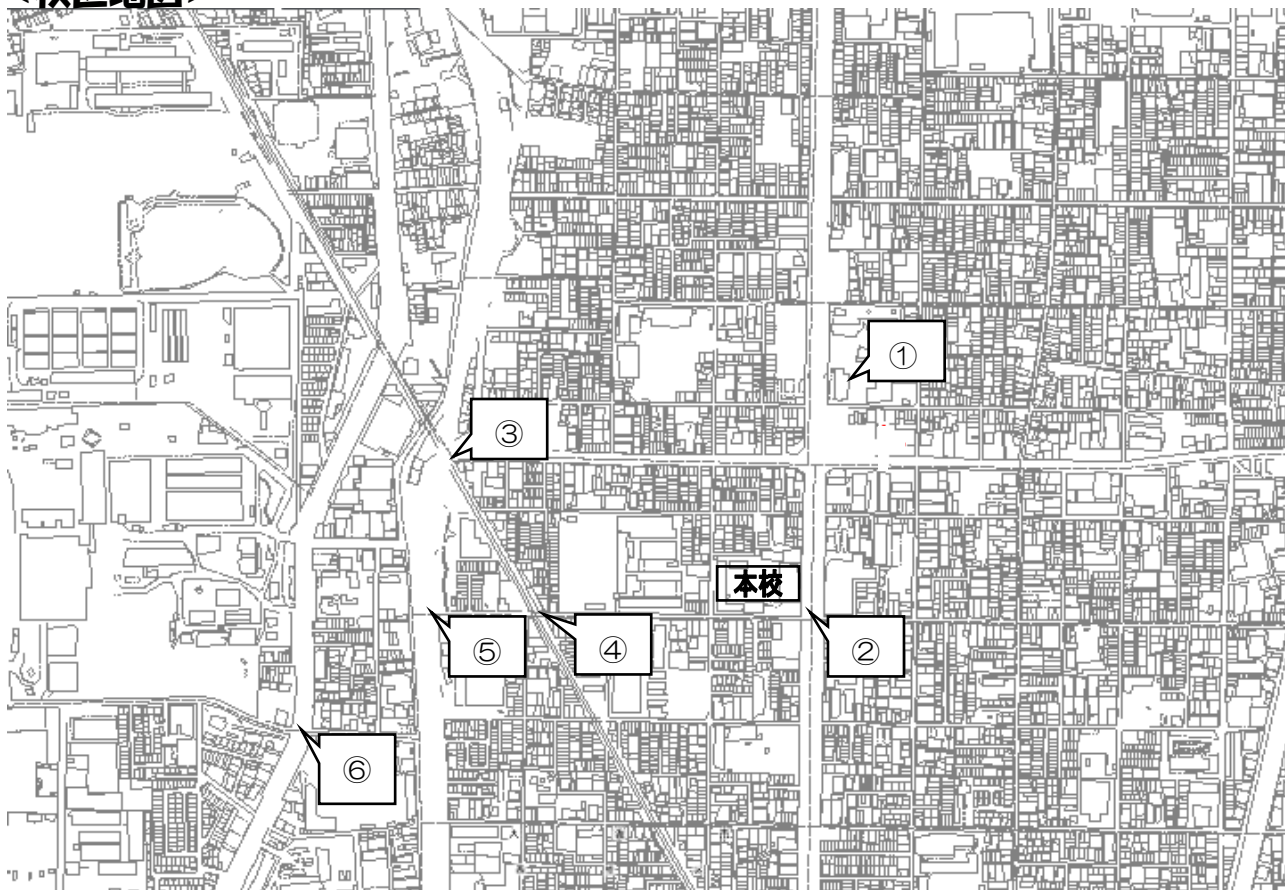

大阪府立まつば小学校区 安全マップ

本校校区では、次のような場所が危険です。

登下校時には注意しましょう！

<校区地図>

	場 所	注 意 点
①	居住者なしの住宅	建物が古くなり危険 不審者が入り込んでいることがあった とにかく近づかない
②	東 (いきいき) 門出てすぐ	出るときに急に飛び出さない
③④	南海汐見橋線踏切	警報音が鳴ったらストップ
⑤	阪神高速高架下	車のスピードが速い
⑥	津守神社前交差点	車の交通量が多い

★地域の皆様へ

・登下校時間帯には付近の見守りにご協力をお願いします。

★付近を車で通行する皆様へ

・この付近では、子どもたちの安心・安全のため、速度を落として安全運転をお願いします。

大阪府教育委員会
大阪府立まつば小学校