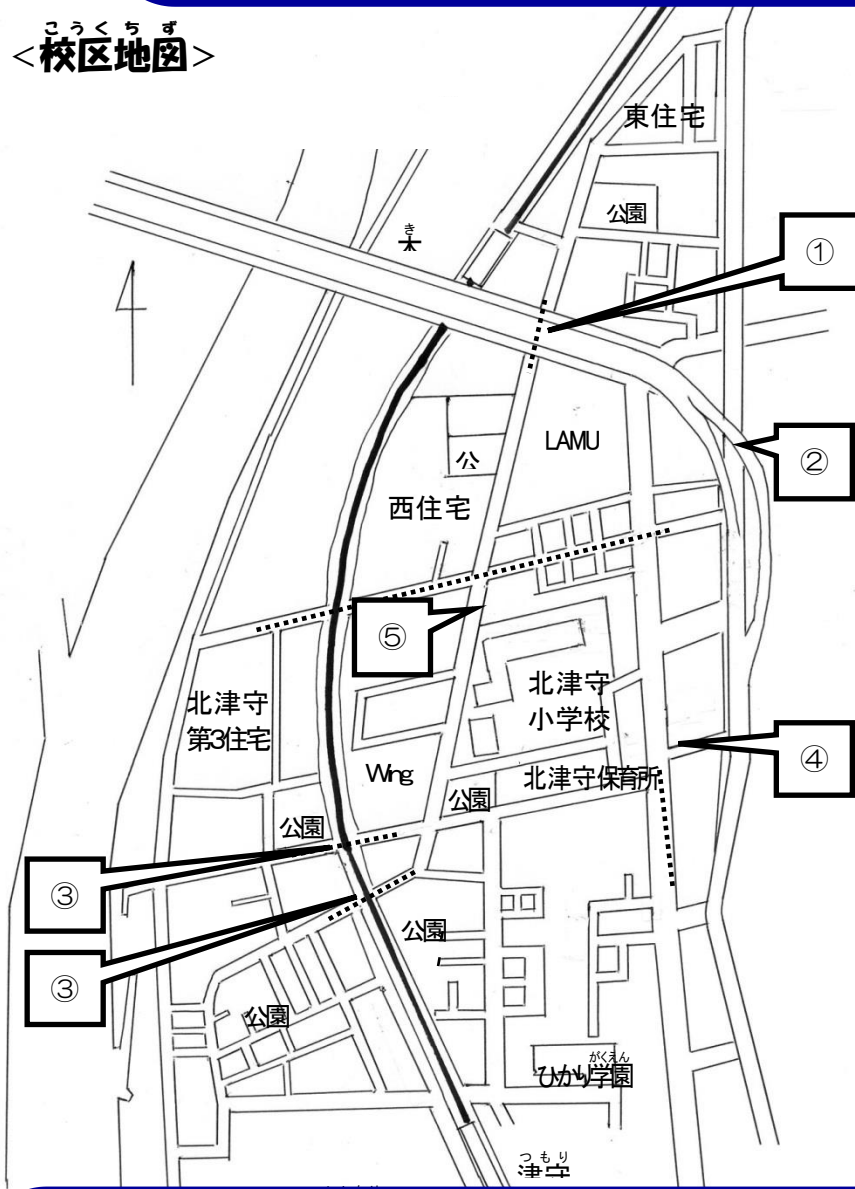

おおさかしりつきたつもりしょうがっこうく
大阪市立北津守小学校区

交通安全マップ

★本校校区では、次のような場所が危険です。

登下校時には注意しましょう！

校区地図

場所	状況
① 高架下	見通しが悪い。
② 道路	ガードレールがない。
③ 踏切	登下校時に踏切を横断
④ 新なにわ筋	トラックなどの交通量が多い。
⑤ 道路	住宅工事中

★地域の皆様へ

- ・登下校時間帯には付近の見守りにご協力をお願いします。

★付近を車で通行する皆様へ

- ・この付近では、子どもたちの安心・安全のため、速度を落として安全運転をお願いします。