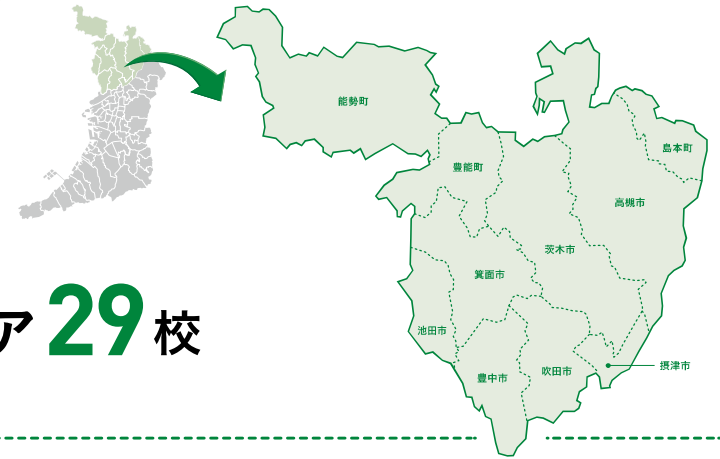

淀川清流

〈東淀川区〉
TEL 06-6328-2331

全日制 総合学科

エンパワメントスクール

生徒に寄り添い夢を形にする学校

情報・アート・ビジネス・教養、環境・健康・数理・人文の4つの系列の中から、興味関心や進路に応じた授業を選択できます。しっかりした学力と社会で活躍できる力を身につけ、夢を実現できる学校です。

- 阪急京都線…上新庄駅より南東へ1000m
  又は、上新庄駅よりシティバス「淀川清流高校」下車
- メトロ今里筋線…だいどう豊里駅より西へ1000m

淀商業

〈西淀川区〉
TEL 06-6474-2221

全日制

商業科 福祉ボランティア科

YODOSHO EXPERIENCE学ぶよりケイケンだ!

マスコットキャラクター「まどはっぴん」

商業科では、ビジネスの世界で活躍できる力を、福祉ボランティア科では、人を支え、社会に役立つ力を身につけます。授業や実習、さまざまな体験とおして、将来すぐに役立つ資格やスキルを楽しく学べる学科です。

- JR東西線…御幣島駅より南東へ250m
- JR神戸線…塚本駅より西へ800m
- 阪神電鉄…姫島駅より北東へ550m

02. FOCUS AREA

豊能・三島エリア 29校

Toyono / Mishima Area

芥川

〈高槻市〉
TEL 072-689-0109

全日制

普通科

豊かな人間力とグローバルな視点で道を拓こう

グローバル専門コースでは英語などを重点的に学びます。体験活動が充実。和太鼓、サッカー、ダンスなど部活動も盛んです。難関私大へも合格しています。楽しい高校生活の中で希望進路実現がめざせる学校です。

- JR京都線…高槻駅よりバス6分「緑が丘」下車 北西へ250m

阿武野

〈高槻市〉
TEL 072-693-4670

全日制

普通科

知的障がい生徒自立支援コース

あたらしいじぶんを探してのぞむ進路へ!

<スポーツ> <こども・福祉>の特色ある2つの専門コースなど多様な進路を実現できるカリキュラムと、知的障がい生徒自立支援コースを設置し、「ともに学び、ともに育つ」教育を推進しています。

- JR京都線 摂津富田駅、阪急京都線 富田駅より高槻市バス「永室」下車 西へ500m

池田

〈池田市〉
TEL 072-761-1131

全日制

普通科

池田高校で夢に向かって、上れ、登れ、昇れ

創立80年を超える伝統ある高校で、創造的意欲に富んだ生徒であふれています。「自主・自律」と「文武両道」をモットーに勉強・学校行事・部活動に取り組んで進路実現ができる学校です。

- 阪急宝塚線…石橋阪大前駅より北へ1500m
- 阪急宝塚線…石橋阪大前駅よりバス「旭丘」下車

茨木

〈茨木市〉
TEL 072-622-3423

全日制

文理学科

GLHS

円くなるな、無限であれ。

明治28年(1895年)創立の学校です。開校以来、常に有為な人物を社会に輩出してきました。校訓「勤儉力行」、校風「質実剛健」は本校の教育方針の柱となっています。平成23年度より府からGLHSに指定されています。

- 阪急京都線…茨木駅より南西へ650m(正門)
- JR京都線…茨木駅より東へ750m(北門)