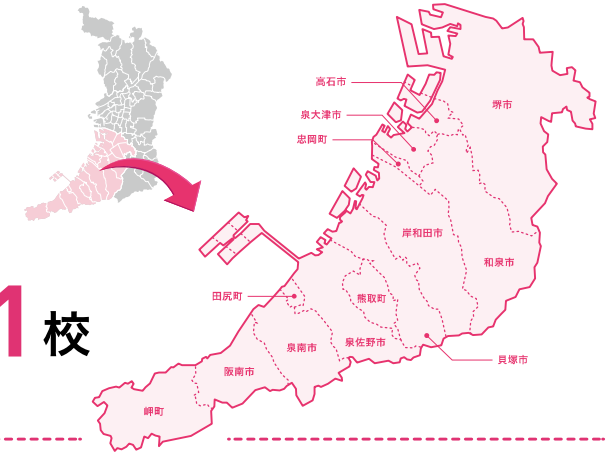

POINT!

大阪府公式のサイト
だから安心!

「学べる内容」「部活動」
「学校の場所」など好きな条件から
検索できる!

気になる学校の
オープンスクール情報が
検索できる!

04. FOCUS AREA

泉北・泉南エリア 31校

Semboku / Sennan Area

和泉