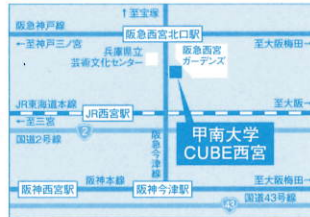

※参加校のパンフレットは多数用意していますが、一部品切れになることもあります。あらかじめご了承ください。

進学セミナー

※西宮会場のみ

ご来場の方にプレゼント！

(西宮会場)先着各200名様限定
(大阪会場)先着各300名様限定

2027年度版

進学ガイドブック

(中学受験用)

●私立中学へ行く

●私立高校へ行く

(高校受験用)

(定価各1800円(税別))

私立中学・高校へ行く

西宮会場 事前予約制

ご予約はこちらから

後援:西宮市教育委員会

開催日/2026年

7.11 土
12:00~16:00

会場/ **甲南大学
CUBE西宮**

西宮市高松町8-33
交通/阪急「西宮北口」駅より徒歩約3分。JR「西宮」駅よりバス約5分あるいは徒歩約13分。

進学セミナー

各部、ご来場先着80名様

講師:教育コンサルタント 中島みちる氏

第1部 12:30~13:10(中学受験編)
中学受験、親の心得、子の心得。私学の魅力を再発見

第2部 14:00~14:40(高校受験編)
大学受験を見据えた高校選び、私学の魅力を再発見

大阪会場 事前予約制

ご予約はこちらから

後援:大阪府教育委員会・大阪市教育委員会

開催日/2026年

7.20 月祝
12:00~16:00

会場/ **梅田ツインタワーズ・サウス11F
梅田サウスホール**

大阪市北区梅田1-13-1
阪神「大阪梅田」駅徒歩1分、大阪メトロ(御堂筋線)「梅田」駅徒歩1分、大阪メトロ(谷町線)「東梅田」駅徒歩2分、大阪メトロ(四つ橋線)「西梅田」駅徒歩3分、JR「大阪」駅徒歩3分、JR「北新地」駅徒歩4分、阪急「大阪梅田」駅徒歩7分