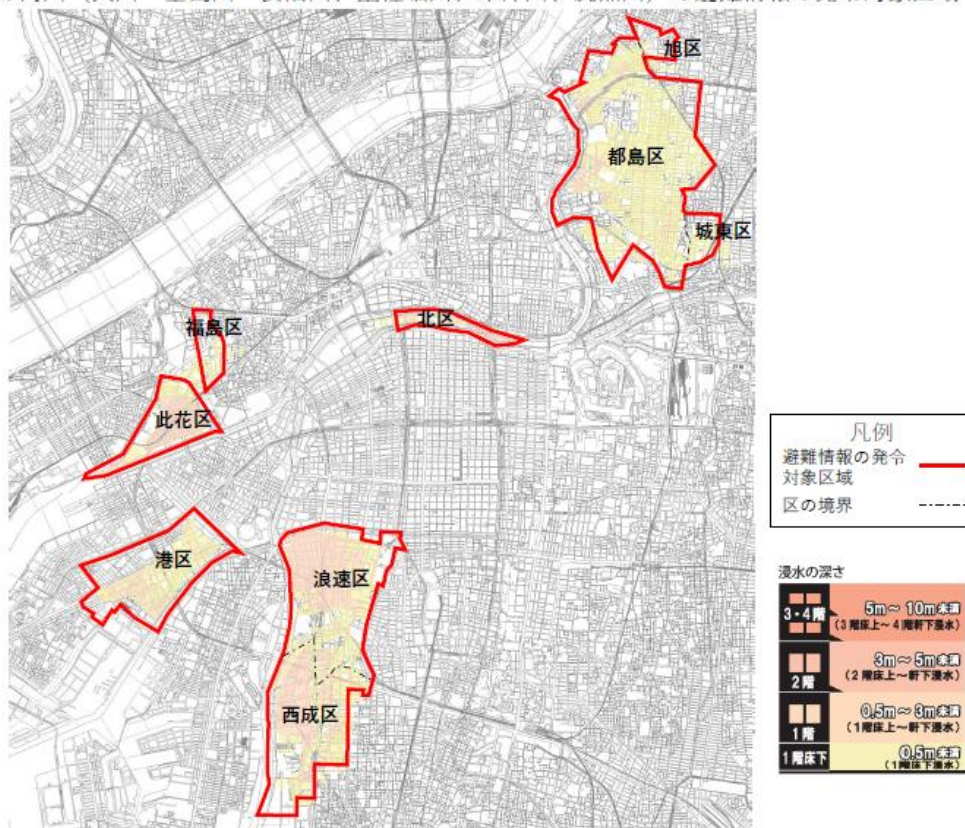

**別紙6****河川氾濫の避難情報の発令対象区域【旧淀川流域等の河川】**

旧淀川流域等の河川(大川、堂島川、安治川、土佐堀川、木津川、尻無川)の避難情報の発令対象区域

区名	区域 (町丁目名)
北区	中之島1, 2丁目
都島区	大東町1, 2丁目、毛馬町1, 2丁目、友渕町、高倉町、御幸町、内代町、善源寺町、都島北通、都島本通、都島中通、都島南通、中野町2, 3, 5丁目、東野田町3, 5丁目
福島区	大開2丁目、吉野4丁目
此花区	西九条
港区	市岡元町、磯路、南市岡、市岡、三先1丁目
浪速区	幸町2, 3丁目、湊町、桜川、稻荷、立葉、木津川、塩草、芦原、久保吉、浪速東、浪速西
旭区	赤川2, 3丁目、高殿1, 2丁目
城東区	野江1, 2丁目
西成区	北津守、北開、中開2, 3丁目、南開、出城3丁目、長橋3丁目、鶴見橋3丁目、旭3丁目、梅南3丁目、津守

旧淀川流域等の河川（大川・堂島川・安治川、土佐堀川、木津川、尻無川）の避難情報の発令対象区域

<https://www.city.osaka.lg.jp/kikikanrishitsu/page/0000271142.html>